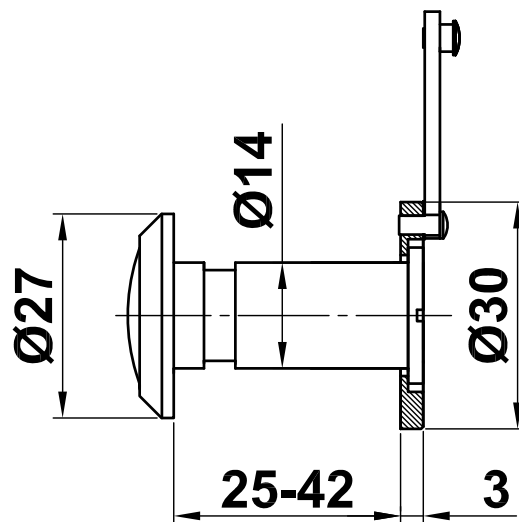

Mod. 2
Mirilla para puerta

Visor
Door viewer
Judas optique

www.amig.es

Amilibia y de la iglesia S.A
Poligono Industrial Zubieta s/n
48340 Amorebieta (Bizkaia) Spain