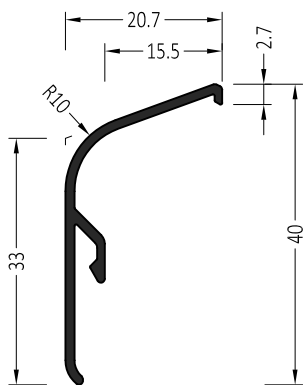

Flügelabdeckprofile APZ

Sash profiles APZ

Symbol	Product / Produkt	
APZ 21/40	Flügelabdeckprofile Sash profiles	72 m

INFO:
Klipsbefestigung alle 250 mm
Assembly clip every 250 mm

ZM 21/40/5	Endkappe End plug	100 Paar/pair	A
ZM 21/40/7	Endkappe End plug	100 Paar/pair	B