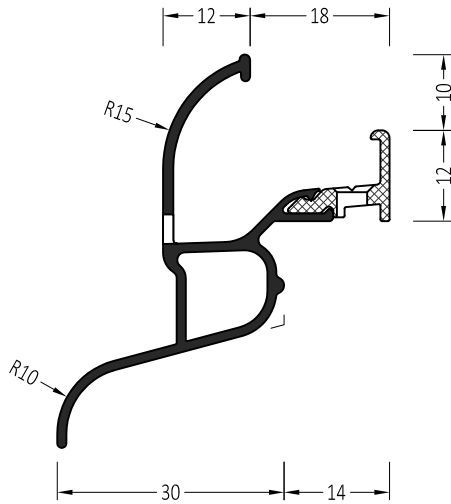

Symbol	Product / Produkt	
ATP 22/30	Regenschutzschiene Water bars	72 m

INFO:

Entwässerung 4.5x35 alle 120 mm
Water drainage 4.5x35 every 120 mm

Befestigungsbohrung ϕ 4 x 90°
Installation hole ϕ 4 x 90°

ZM 22/30	Endkappe: straight End plug: gerade	100 Paar/pair	A
ZM 22/30 S	Endkappe: mit Schräge End plug: slanted	100 Paar/pair	A
ZM 22/30/18 S	Endkappe: mit Schräge End plug: slanted	100 Paar/pair	B

Symbol	Product / Produkt	
ATP 22/34	Regenschutzschiene Water bars	72 m

INFO:

Entwässerung 4.5x35 alle 120 mm
Water drainage 4.5x35 every 120 mm

Befestigungsbohrung ϕ 4 x 90°
Installation hole ϕ 4 x 90°

ZMS 22/34	Endkappe: straight End plug: gerade	100 Paar/pair	A
ZMS 22/34 S	Endkappe: mit Schräge End plug: slanted	100 Paar/pair	A
ZMS 22/34/18 S	Endkappe: mit Schräge End plug: slanted	100 Paar/pair	B

Symbol	Product / Produkt	
A2 3,5 x 30	Schraube / Screw	100 St./pcs.

Symbol	Product / Produkt	
ATPB 22/30	Regenschutzschiene Water bars	72 m

INFO:

Entwässerung 4x30 alle 120 mm
Water drainage 4x30 every 120 mm