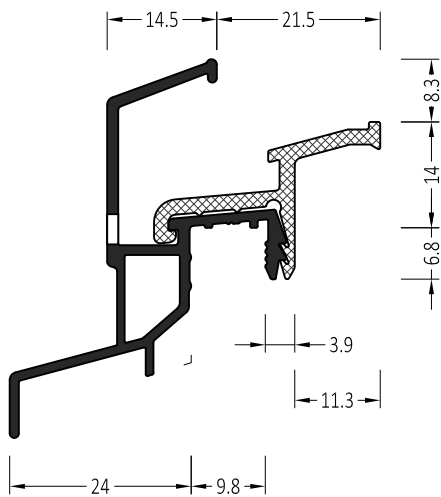

Symbol	Product / Produkt	
ATW 25/24/21	Regenschutzschiene Water bars	72 m

INFO:

Entwässerung 4.5x35 alle 120 mm
Water drainage 4.5x35 every 120 mm

ZM 25/24/21	Endkappe: straight End plug: gerade	100 Paar/pair
ZM 25/24/21 S	Endkappe: mit Schräge End plug: slanted	100 Paar/pair

Symbol	Product / Produkt	
ATWB 25/24/21	Regenschutzschiene Water bars	72 m

INFO:

Entwässerung 4x30 alle 120 mm
Water drainage 4x30 every 120 mm

ZM 25/24/21	Endkappe: straight End plug: gerade	100 Paar/pair
ZM 25/24/21 S	Endkappe: mit Schräge End plug: slanted	100 Paar/pair

Symbol	Product / Produkt	
ATWK 25/24/21	Regenschutzschiene Water bars	72 m

INFO:
Entwässerung 4.5x35 alle 120 mm
Water drainage 4.5x35 every 120 mm

ZMK 25/24/21	Endkappe: straight End plug: gerade	100 Paar/pair
ZMK 25/24/21 S	Endkappe: mit Schräge End plug: slanted	100 Paar/pair