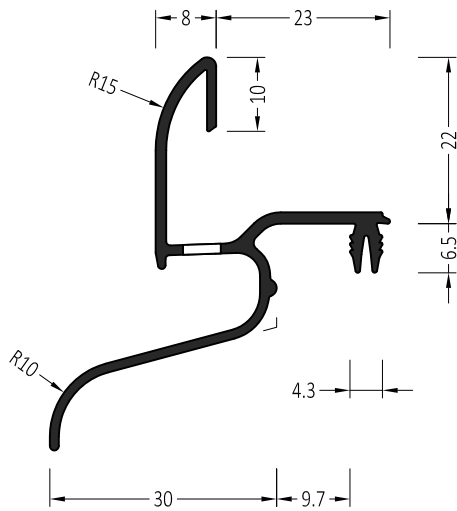

ZM 22/30/22	Endkappe: straight End plug: gerade	100 Paar/pair
-------------	--	---------------

Symbol	Product / Produkt	
AU 22/30	Dichtung / Gasket	200 m

INFO:

Farbe: Weiß/White; Braun/Brown; Graun/Grey; Schwarz/Bleck