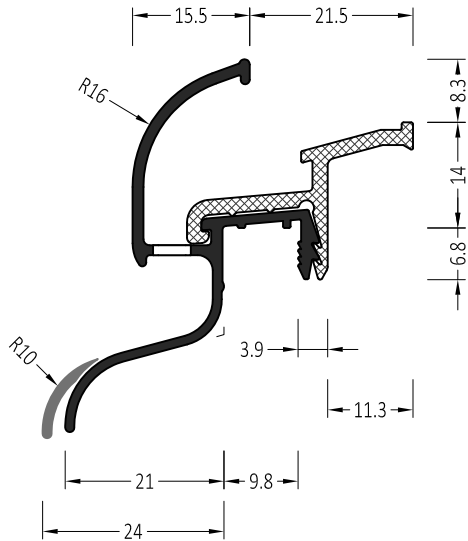

ZM 25 Styl	Endkappe: straight End plug: gerade	100 Paar/pair
------------	--	---------------

Symbol	Product / Produkt	
ZP styl	Klipshalter / Assembly clip	100 St./pcs.

Symbol	Product / Produkt	
A2 3,5 x 30	Schraube / Screw	100 St./pcs.

Regenschutzschiene System 25 mm

Water bars System 25 mm

Symbol	Product / Produkt	
ATW 25/21/21	Regenschutzschiene Water bars	72 m

INFO:

Entwässerung 4.5x35 alle 120 mm
Water drainage 4.5x35 every 120 mm

ZM 25/21/21	Endkappe: straight End plug: gerade	100 Paar/pair
ZM 25/21/21 S	Endkappe: mit Schräge End plug: slanted	100 Paar/pair

Symbol	Product / Produkt	
ATW 25/24/21	Regenschutzschiene Water bars	72 m

INFO:

Entwässerung 4.5x35 alle 120 mm
Water drainage 4.5x35 every 120 mm

ZM 25/24/21	Endkappe: straight End plug: gerade	100 Paar/pair
ZM 25/24/21 S	Endkappe: mit Schräge End plug: slanted	100 Paar/pair