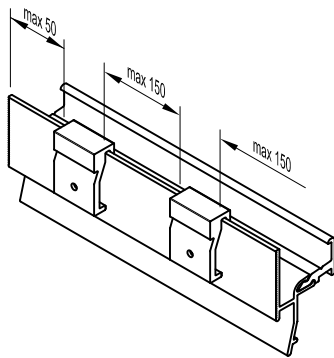

Symbol	Product / Produkt	
ATW 25/25 Styl	Regenschutzschiene Water bars	72 m

INFO:
Entwässerung 3.5x35 alle 120 mm
Water drainage 3.5x35 every 120 mm

Klipshalter ZP Styl
Assembly clip ZP Styl

ZM 25/25 Styl	Endkappe: straight End plug: gerade	100 Paar/pair
ZM 25/25 S Styl	Endkappe: mit Schräge End plug: slanted	100 Paar/pair

Symbol	Product / Produkt	
ZP styl	Klipshalter / Assembly clip	100 St./pcs.