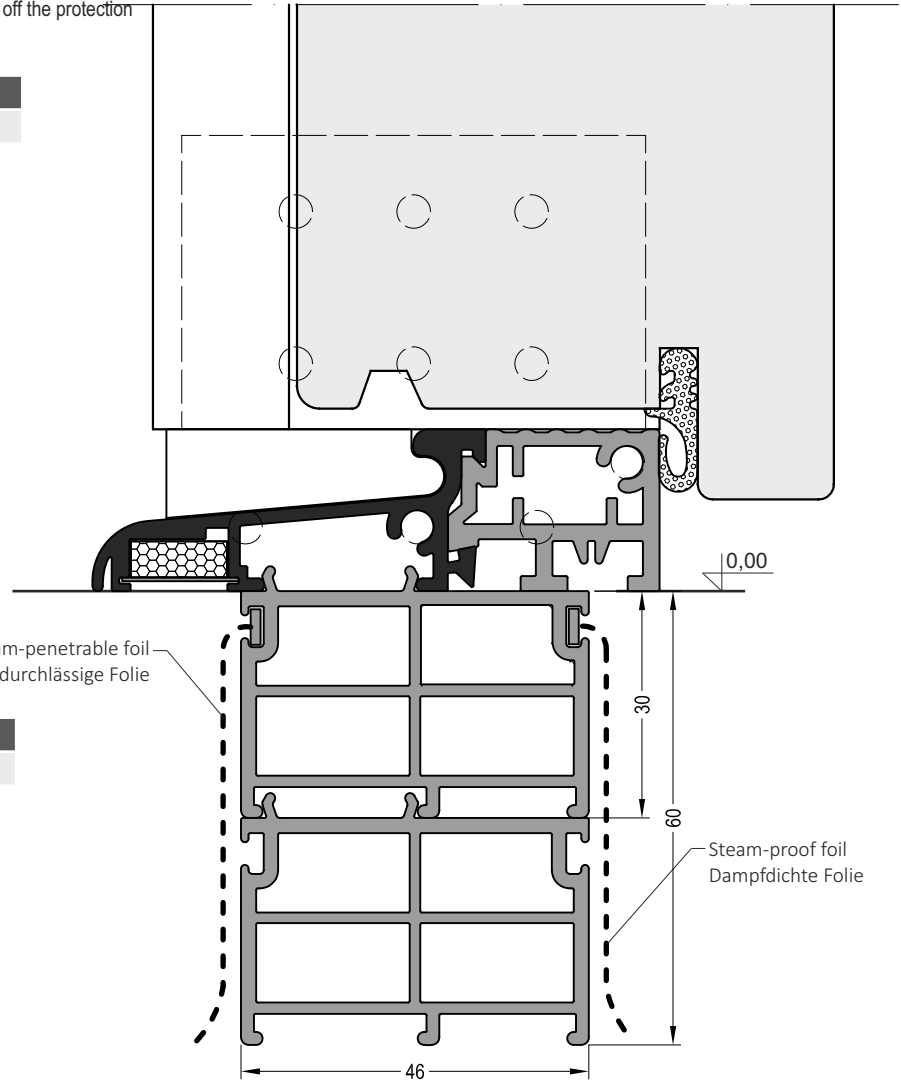

Komprimierband: die Sicherung bei der Montage abzunehmen
Expanding tape: by the montage take off the protection

Symbol	Product / Produkt	
ATD 75	Bodenschwelle Door thresholds	72 m

Symbol	Product / Produkt	
ATM 46	Kunststoffhalter / Plastic holder	72 m

Symbol	Product / Produkt	
ZT 75	Endhalter / End holder	10 St./pcs.