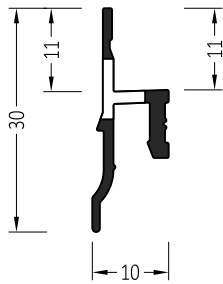

Symbol	Product / Produkt	
AWZ 14 Styl	Regenschutzschiene Water bars	72 m

INFO:

Entwässerung 35x8 alle 115 mm
Water drainage 35x8 every 115 mm

Dichtung AU 22/30
Gasket AU22/30

Klipshalter ZP 14 und ZP Styl
Assembly clip ZP 14 and ZP Styl

Symbol	Product / Produkt	
ZP 14	Klipshalter / Assembly clip	100 St./pcs.

INFO:

Schraube A2 3,5 x 30
Screw A2 3,5 x 30

Symbol	Product / Produkt	
ZP styl	Klipshalter / Assembly clip	100 St./pcs.

Symbol	Product / Produkt	
A2 3,5 x 30	Schraube / Screw	100 St./pcs.