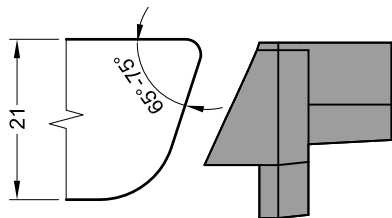

Symbol	Product / Produkt	
ZM 14 S	End plug: slanted Endkappe: mit Schräge	100 Paar/pair