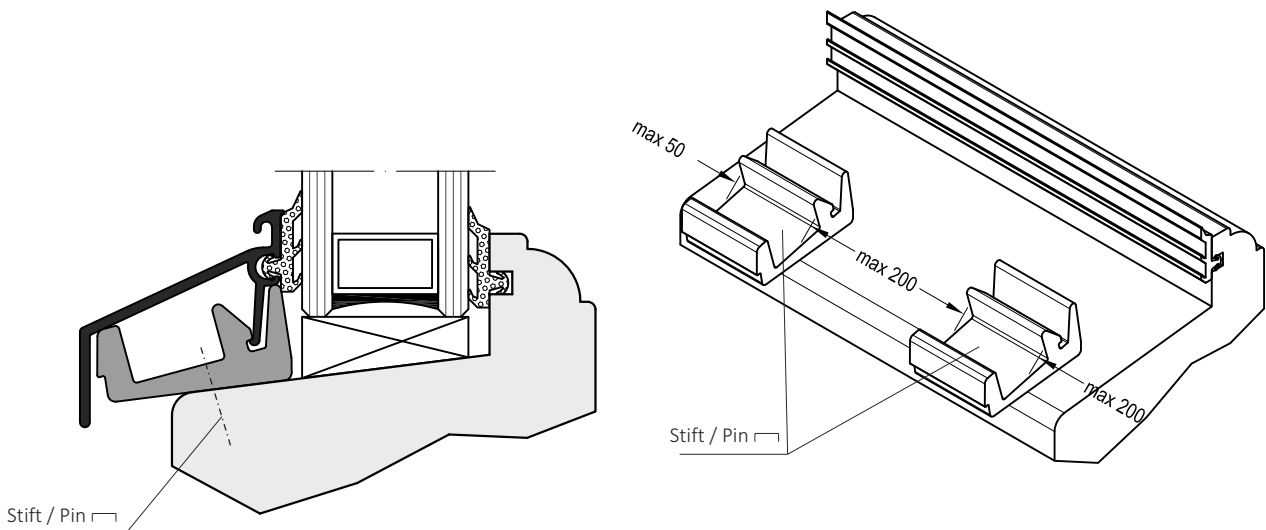

Symbol	Product / Produkt	
ZN 26	Klipshalter / Assembly clip	200 St./pcs.

Symbol	Product / Produkt	
ZN 26/7	Klipshalter / Assembly clip	200 St./pcs.

Symbol	Product / Produkt	
AU 26	Dichtung / Gasket	400 m