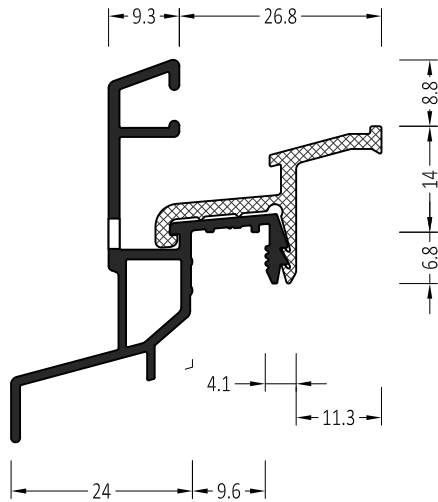

Regenschutzschiene System 25 mm

Water bars System 25 mm

Symbol	Product / Produkt	
ATWK 25/24/25 U	Regenschutzschiene Water bars	72 m

INFO:
Entwässerung 4.5x35 alle 120 mm
Water drainage 4.5x35 every 120 mm

Dichtung AU 22/30
Gasket AU22/30

ZMK 25/24/25 U	Endkappe: straight End plug: gerade	100 Paar/pair
ZMK 25/24/25U S	Endkappe: mit Schräge End plug: slanted	100 Paar/pair

Symbol	Product / Produkt	
ATWBK 25/24/25 U	Regenschutzschiene Water bars	72 m