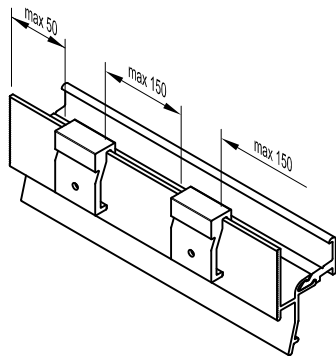

Symbol	Product / Produkt	
ZP styl	Klipshalter / Assembly clip	100 St./pcs.

Symbol	Product / Produkt	
A2 3,5 x 30	Schraube / Screw	100 St./pcs.