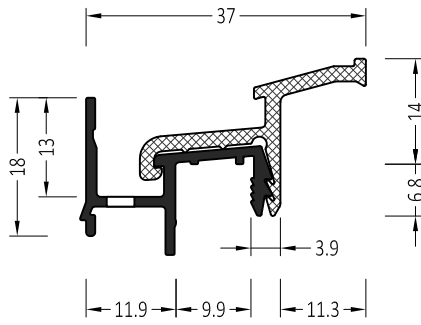

Symbol	Product / Produkt	
ATW 25/25 Styl	Regenschutzschiene Water bars	72 m

INFO:
Entwässerung 3.5x35 alle 120 mm
Water drainage 3.5x35 every 120 mm

Klipshalter ZP Styl
Assembly clip ZP Styl

ZM 25/25 Styl	Endkappe: straight End plug: gerade	100 Paar/pair
ZM 25/25 S Styl	Endkappe: mit Schräge End plug: slanted	100 Paar/pair

Symbol	Product / Produkt	
ZP styl	Klipshalter / Assembly clip	100 St./pcs.