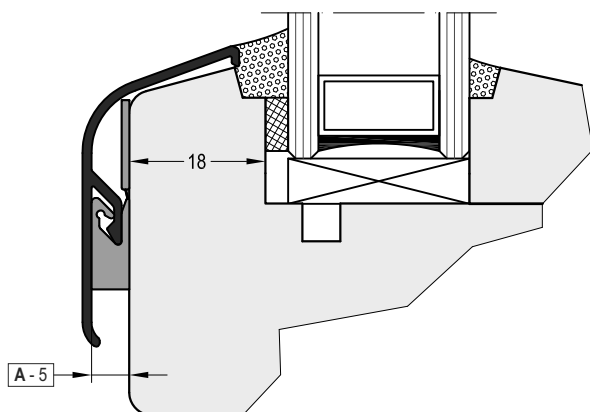

Symbol	Product / Produkt	
A2 3,5 x 30	Schraube / Screw	100 St./pcs.