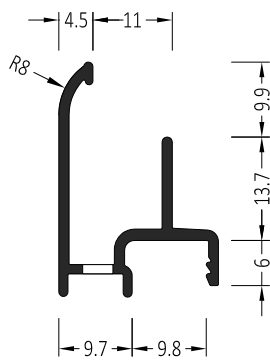

Symbol	Product / Produkt	
ZP 14	Klipshalter / Assembly clip	100 St./pcs.

INFO:

Schraube A2 3,5 x 30
Screw A2 3,5 x 30

Symbol	Product / Produkt	
ZP styl	Klipshalter / Assembly clip	100 St./pcs.

Symbol	Product / Produkt	
A2 3,5 x 30	Schraube / Screw	100 St./pcs.

Symbol	Product / Produkt	
AW 15/30	Regenschutzschiene Water bars	72 m

INFO:
Entwässerung 4x30 alle 120 mm
Water drainage 4x30 every 120 mm

ZM 15/30	Endkappe: straight End plug: gerade	100 Paar/pair
----------	--	---------------