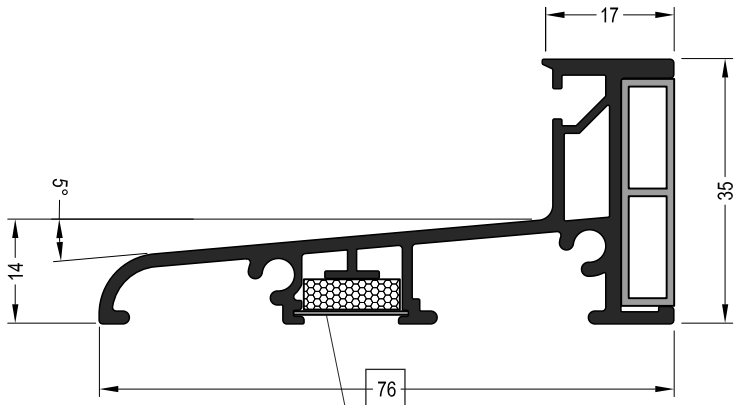

Komprimierband: die Sicherung bei der Montage abzunehmen
Expanding tape: by the montage take off the protection

Symbol	Product / Produkt	
ATD 76	Bodenschwelle Door thresholds	72 m