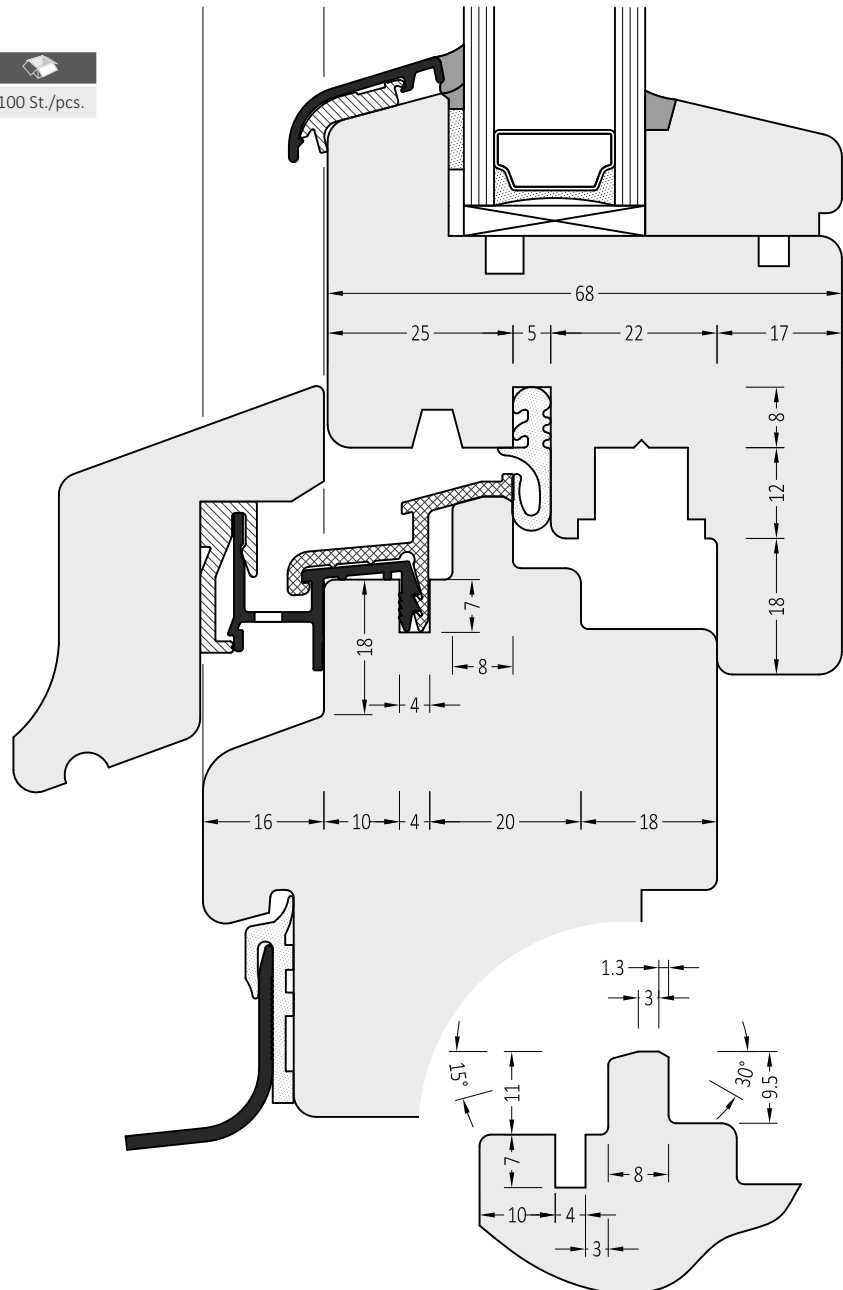

Klipshalter ZP Styl
Assembly clip ZP Styl

ZM 25/25 Styl	Endkappe: straight End plug: gerade	100 Paar/pair
ZM 25/25 S Styl	Endkappe: mit Schräge End plug: slanted	100 Paar/pair

Symbol	Product / Produkt	
ZP styl	Klipshalter / Assembly clip	100 St./pcs.