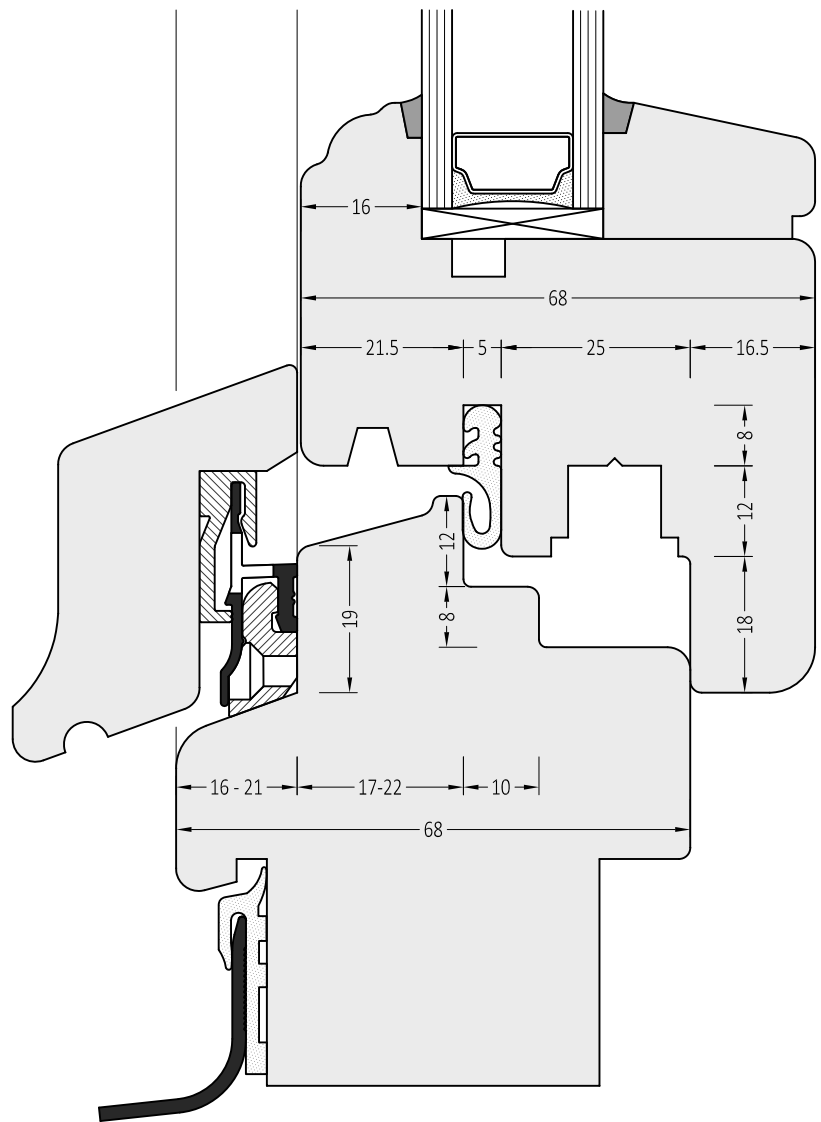

Symbol	Product / Produkt	
ZP 14	Klipshalter / Assembly clip	100 St./pcs.

INFO:

Schraube A2 3,5 x 30
Screw A2 3,5 x 30

Symbol	Product / Produkt	
ZP styl	Klipshalter / Assembly clip	100 St./pcs.

Symbol	Product / Produkt	
A2 3,5 x 30	Schraube / Screw	100 St./pcs.