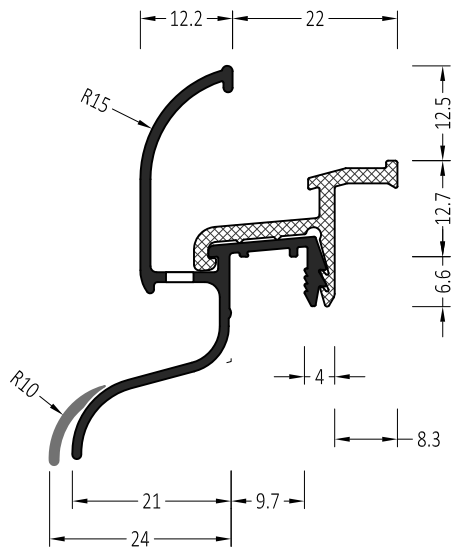

Symbol	Product / Produkt	
AWB 22/21	Regenschutzschiene Water bars	72 m

INFO:
Entwässerung 4x30 alle 120 mm
Water drainage 4x30 every 120 mm

ZM 22/21	Endkappe: straight End plug: gerade	100 Paar/pair
ZM 22/21 S	Endkappe: mit Schräge End plug: slanted	100 Paar/pair

Regenschutzschiene **System 22 mm**
Water bars **System 22 mm**

Symbol	Product / Produkt	
ATW 22/18 Styl	Regenschutzschiene Water bars	72 m

INFO:
Entwässerung 3.5x35 alle 120 mm
Water drainage 3.5x35 every 120 mm

Klipshalter ZP Styl
Assembly clip ZP Styl

ZM 22/18 Styl	Endkappe: straight End plug: gerade	100 Paar/pair
ZM 22/18 S Styl	Endkappe: mit Schräge End plug: slanted	100 Paar/pair

Symbol	Product / Produkt	
ATW 22/21/22	Regenschutzschiene Water bars	72 m