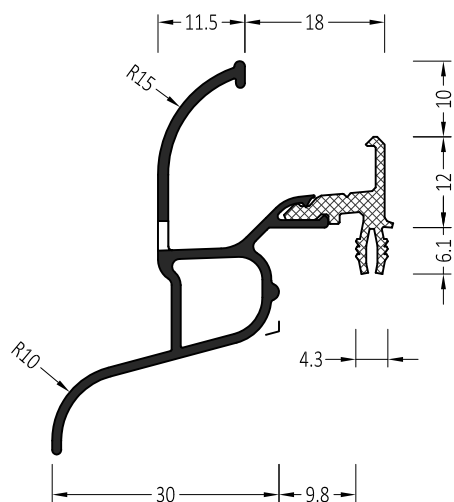

Water bars **System 22 mm**
Regenschutzschiene **System 22 mm**

Symbol	Product / Produkt	
ATWB 22/30	Regenschutzschiene Water bars	72 m

INFO:

Entwässerung 4x30 alle 120 mm

Water drainage 4x30 every 120 mm

ZM 22/30	Endkappe: straight End plug: gerade	100 Paar/pair	A
ZM 22/30 S	Endkappe: mit Schräge End plug: slanted	100 Paar/pair	A
ZM 22/30/18 S	Endkappe: mit Schräge End plug: slanted	100 Paar/pair	B