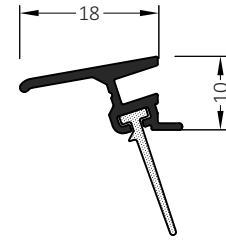

Symbol	Product / Produkt	
AP 15-1	Wetterschenkel / Drip profile	72 m