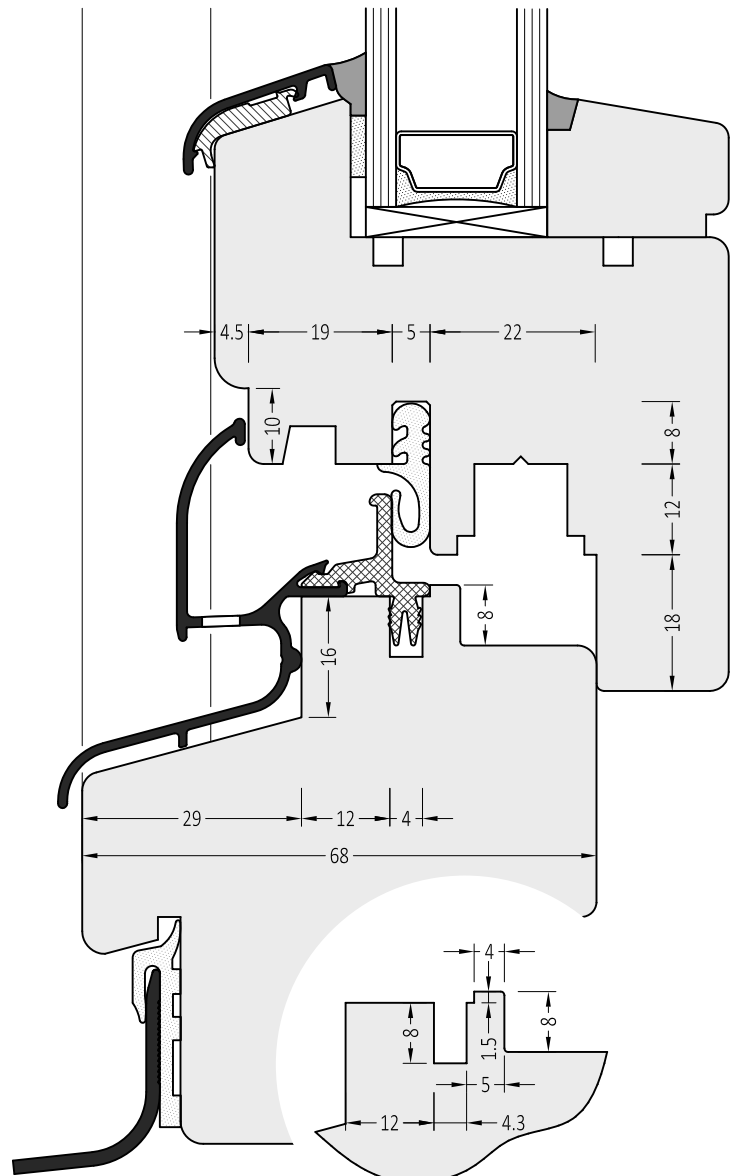

Symbol	Product / Produkt	
ATWB 24/32	Regenschutzschiene Water bars	72 m

INFO:
Entwässerung 4x30 alle 120 mm
Water drainage 4x30 every 120 mm

ZM 24/32	Endkappe: straight End plug: gerade	100 Paar/pair
ZM 24/32 S	Endkappe: mit Schräge End plug: slanted	100 Paar/pair