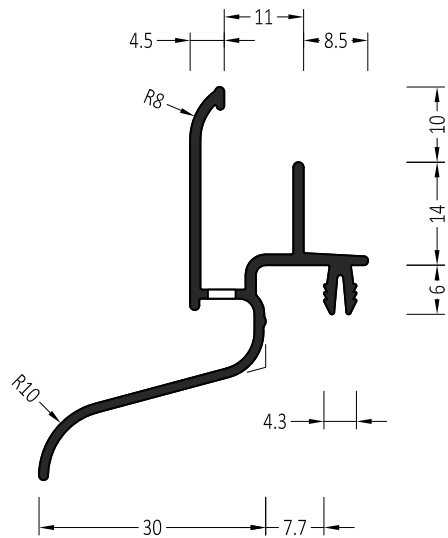

Symbol	Product / Produkt	
ZP 14	Klipshalter / Assembly clip	100 St./pcs.

INFO:

Schraube A2 3,5 x 30
Screw A2 3,5 x 30

Symbol	Product / Produkt	
ZP styl	Klipshalter / Assembly clip	100 St./pcs.

Symbol	Product / Produkt	
A2 3,5 x 30	Schraube / Screw	100 St./pcs.