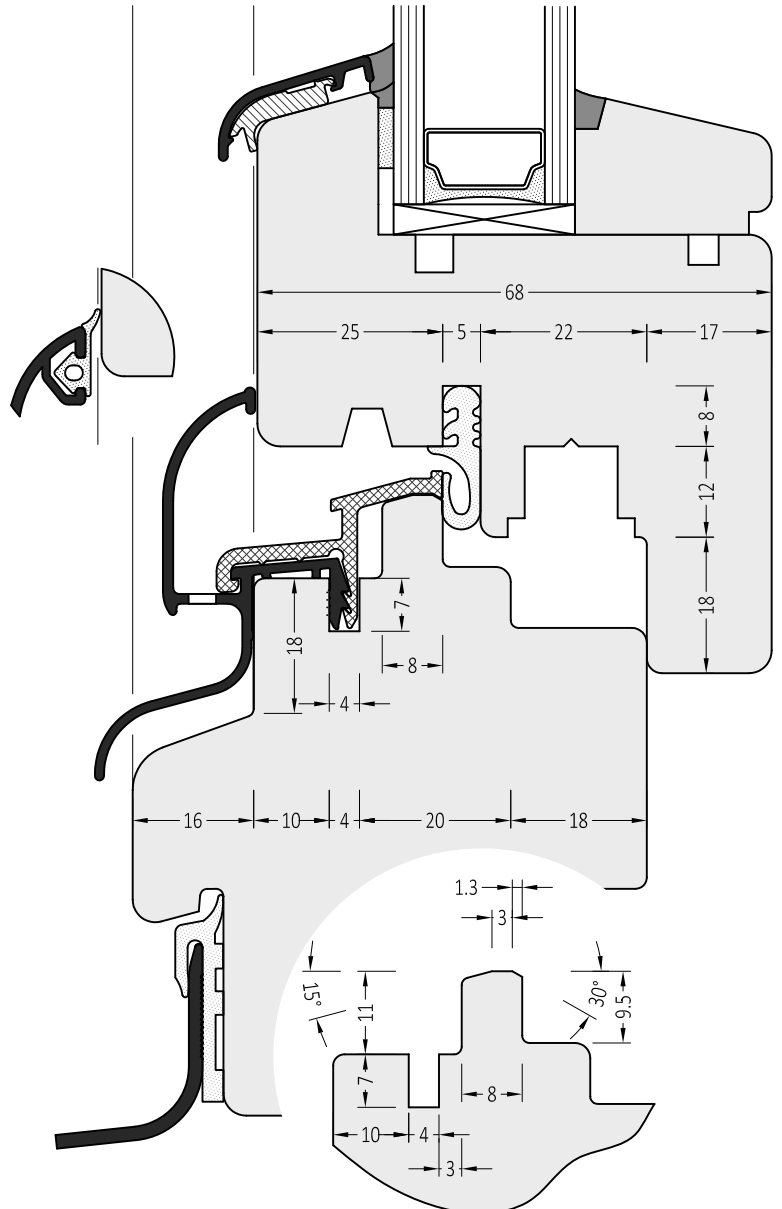

INFO:

Farbe: Weiß/White; Braun/Brown; Graun/Grey; Schwarz/Bleck