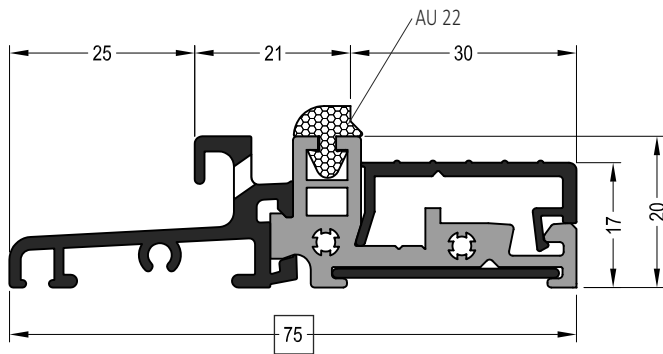

Symbol	Product / Produkt	
ATM 46	Kunststoffhalter / Plastic holder	72 m

Symbol	Product / Produkt	
ZT 75	Endhalter / End holder	10 St./pcs.

Symbol	Product / Produkt	
ATD 75/22	Bodenschwelle Door thresholds	72 m