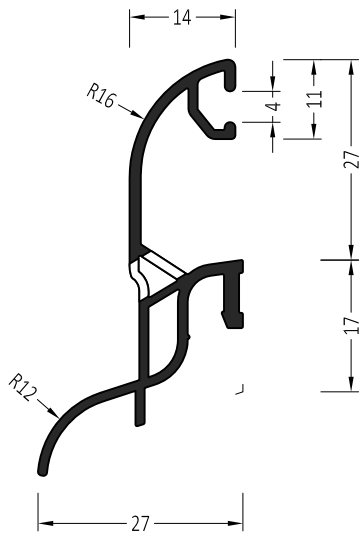

Symbol	Product / Produkt	
AWZ 14/27	Regenschutzschiene Water bars	72 m

INFO:
Entwässerung 4 x35 alle 120 mm
Water drainage 4x35 every 120 mm

Klipshalter ZP 14
Assembly clip ZP 14

ZM 14/27	Endkappe: straight End plug: gerade	100 Paar/pair
ZM 14/27 S	Endkappe: mit Schräge End plug: slanted	100 Paar/pair
ZM 14/27 SP	Endkappe: mit Schräge End plug: slanted	100 Paar/pair
ZM 14/27 R1	Endkappe End plug	100 Paar/pair
ZM 14/27 R2	Endkappe End plug	100 Paar/pair

Symbol	Product / Produkt	
ZP 14	Klipshalter / Assembly clip	100 St./pcs.

INFO:
Schraube A2 3,5 x 30
Screw A2 3,5 x 30

Symbol	Product / Produkt	
AU 22/30	Dichtung / Gasket	200 m

INFO:
Farbe: Weiß/White; Braun/Brown; Graun/Grey; Schwarz/Bleek

Symbol	Product / Produkt	
A2 3,5 x 30	Schraube / Screw	100 St./pcs.

Symbol	Product / Produkt	
AWZB 14/22	Regenschutzschiene Water bars	72 m

INFO:

Entwässerung 4x35 alle 120 mm
Water drainage 4x35 every 120 mm