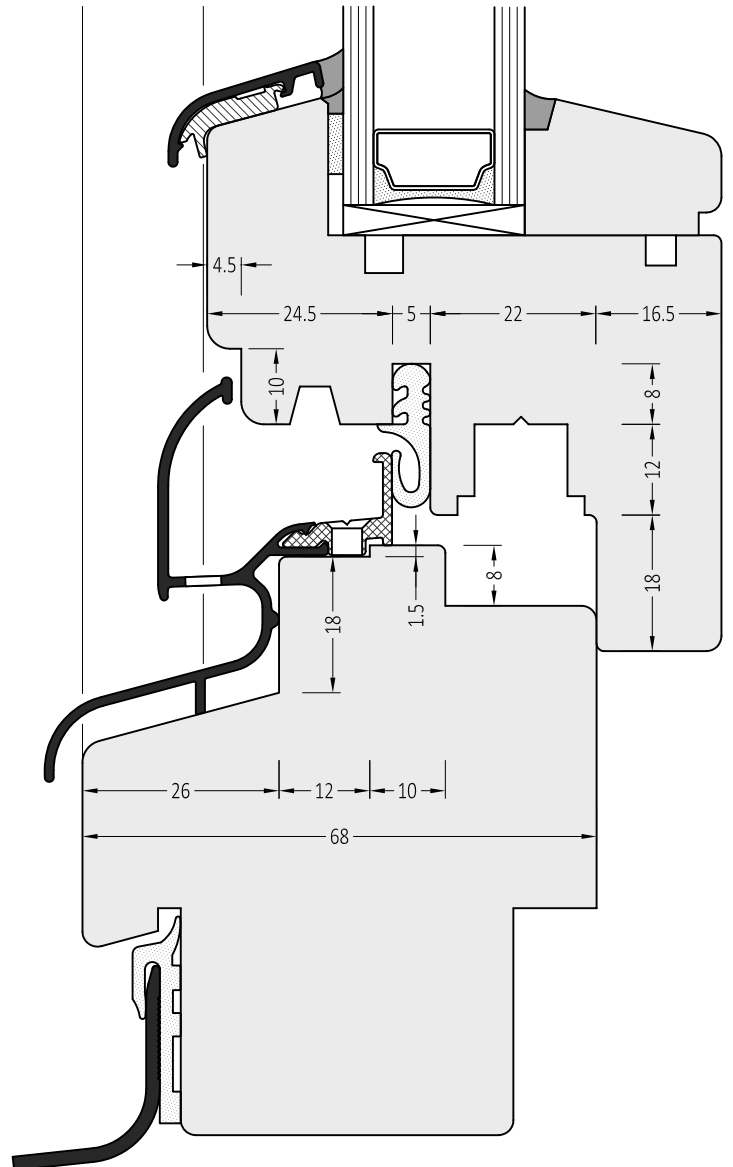

Befestigungsbohrung ϕ 4 x 90°
Installation hole ϕ 4 x 90°

ZM 25/31	Endkappe: straight End plug: gerade	100 Paar/pair
ZM 25/31 S	Endkappe: mit Schräge End plug: slanted	100 Paar/pair

Symbol	Product / Produkt	
A2 3,5 x 30	Schraube / Screw	100 St./pcs.