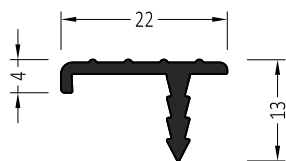

Symbol	Product / Produkt	
ANP 2213	Bodenschwelle-Abdeckung Doorthreshold-cover	72 m

INFO:
Farbe / Color C0