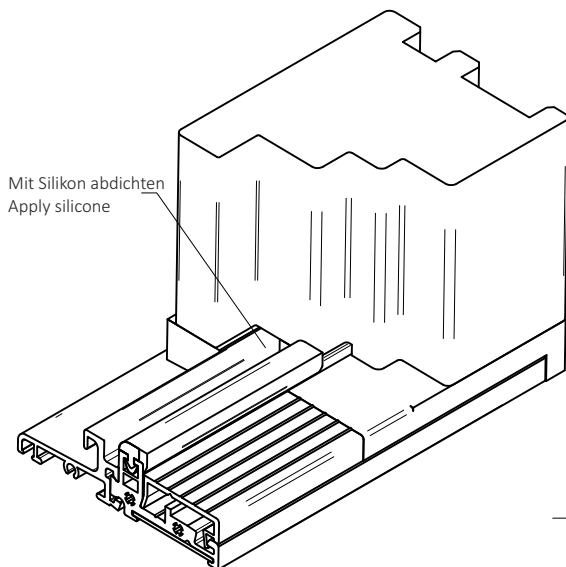

Symbol	Product / Produkt	
ATD 75/22	Bodenschwelle Door thresholds	72 m

Symbol	Product / Produkt	
AP 15-1	Wetterschenkel / Drip profile	72 m

Symbol	Product / Produkt	
ATM 46	Kunststoffhalter / Plastic holder	72 m

Symbol	Product / Produkt	
ZT 75/2	Endhalter / End holder	10 St./pcs.