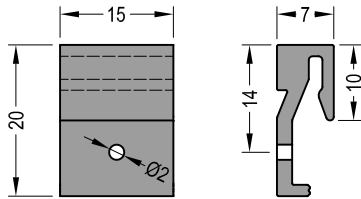

Symbol	Product / Produkt	
ATW 25/25 Styl	Regenschutzschiene Water bars	72 m

INFO:
Entwässerung 3.5x35 alle 120 mm
Water drainage 3.5x35 every 120 mm

Klipshalter ZP Styl
Assembly clip ZP Styl

ZM 25/25 Styl	Endkappe: straight End plug: gerade	100 Paar/pair
ZM 25/25 S Styl	Endkappe: mit Schräge End plug: slanted	100 Paar/pair

Symbol	Product / Produkt	
ZP styl	Klipshalter / Assembly clip	100 St./pcs.