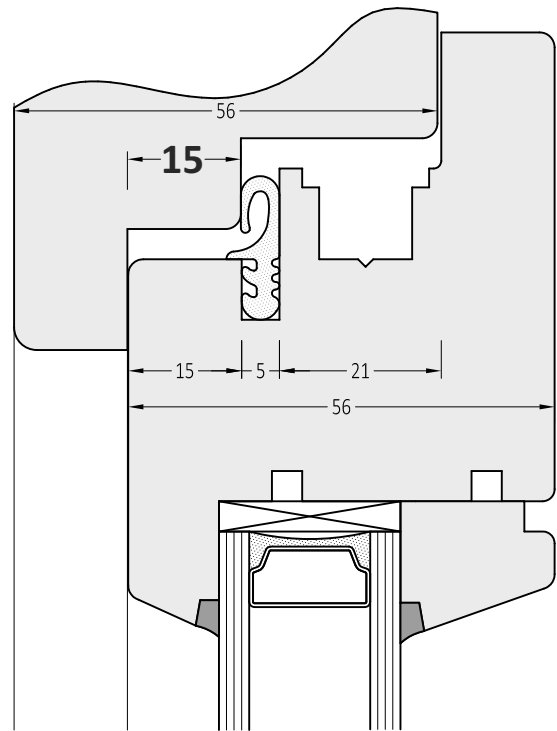

Symbol	Product / Produkt	
AW 15/30	Regenschutzschiene Water bars	72 m

INFO:
Entwässerung 4x30 alle 120 mm
Water drainage 4x30 every 120 mm

ZM 15/30	Endkappe: straight End plug: gerade	100 Paar/pair

Symbol	Product / Produkt	
AW 15	Regenschutzschiene Water bars	72 m

INFO:
Entwässerung 4x30 alle 120 mm
Water drainage 4x30 every 120 mm

ZM 15	Endkappe: straight End plug: gerade	100 Paar/pair