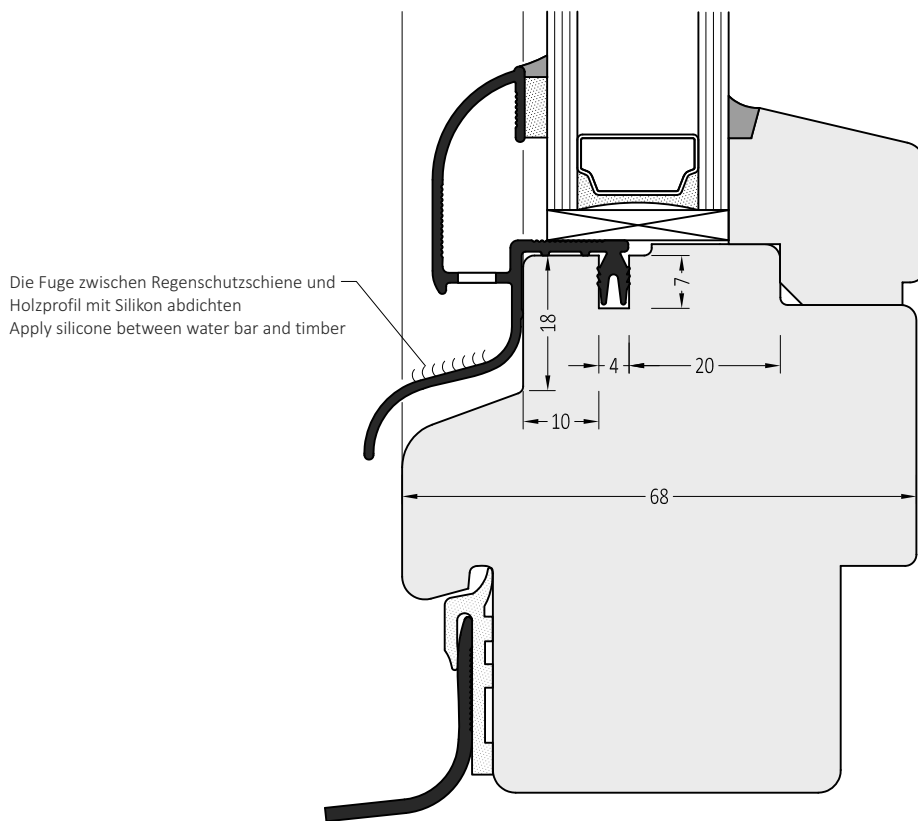

Symbol	Product / Produkt	
AWS 25/21	Regenschutzschiene Water bars	72 m

INFO:
Entwässerung 4.5x35 alle 120 mm
Water drainage 4.5x35 every 120 mm