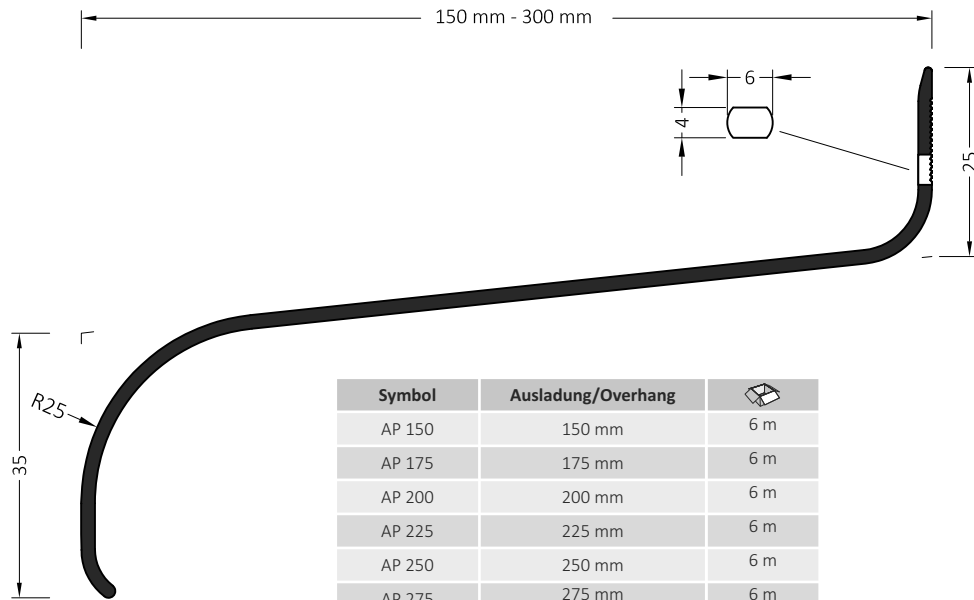

Aluminium Fensterbänke **SoftLine**
Aluminum window sills **SoftLine**

Symbol	Ausladung/Overhang	
AP 150	150 mm	6 m
AP 175	175 mm	6 m
AP 200	200 mm	6 m
AP 225	225 mm	6 m
AP 250	250 mm	6 m
AP 275	275 mm	6 m
AP 300	300 mm	6 m

INFO:
Befestigungsbohrung 4mm x 6mm alle 300 mm
Installation hole 4mm x 6mm every 300 mm

Schraube A2 3,5x30
Screw A2 3,5x30