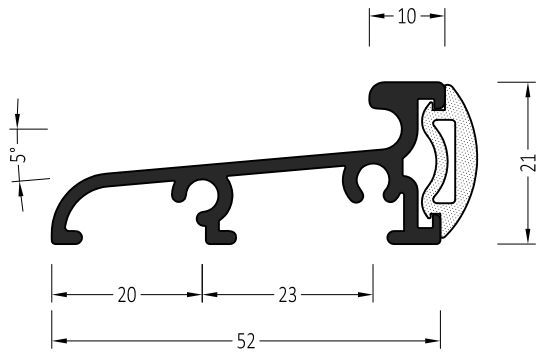

Bodenschwelle **AD 52**
Door thresholds **AD 52**