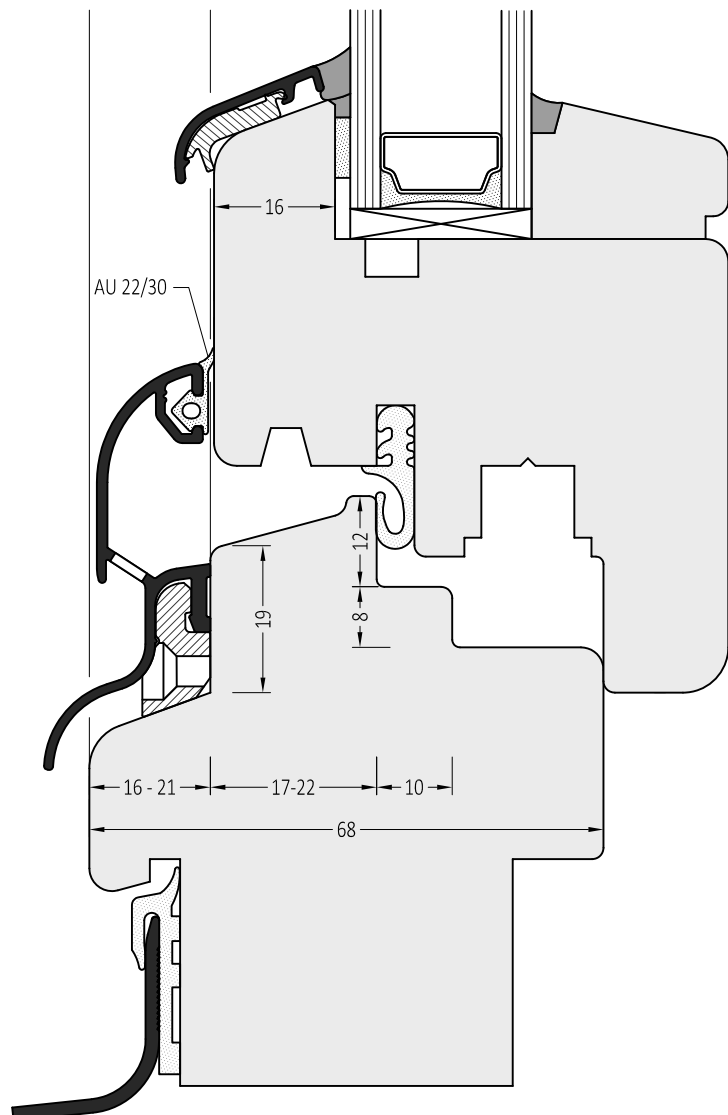

Symbol	Product / Produkt	
AWZ 14/22	Regenschutzschiene Water bars	72 m

INFO:
Entwässerung 4x35 alle 120 mm
Water drainage 4x35 every 120 mm

Klipshalter ZP 14
Assembly clip ZP 14

ZM 14/22	Endkappe: straight End plug: gerade	100 Paar/pair
ZM 14/22 S	Endkappe: mit Schräge End plug: slanted	100 Paar/pair
ZM 14/22 SP	Endkappe: mit Schräge End plug: slanted	100 Paar/pair
ZM 14/27 R1	Endkappe End plug	100 Paar/pair
ZM 14/27 R2	Endkappe End plug	100 Paar/pair

Symbol	Product / Produkt	
AWZ 14/27	Regenschutzschiene Water bars	72 m

INFO:
Entwässerung 4 x35 alle 120 mm
Water drainage 4x35 every 120 mm

Klipshalter ZP 14
Assembly clip ZP 14

ZM 14/27	Endkappe: straight End plug: gerade	100 Paar/pair
ZM 14/27 S	Endkappe: mit Schräge End plug: slanted	100 Paar/pair
ZM 14/27 SP	Endkappe: mit Schräge End plug: slanted	100 Paar/pair
ZM 14/27 R1	Endkappe End plug	100 Paar/pair
ZM 14/27 R2	Endkappe End plug	100 Paar/pair

Symbol	Product / Produkt	
ZP 14	Klipshalter / Assembly clip	100 St./pcs.

INFO:
Schraube A2 3,5 x 30
Screw A2 3,5 x 30

Symbol	Product / Produkt	
AU 22/30	Dichtung / Gasket	200 m

INFO:
Farbe: Weiß/White; Braun/Brown; Graun/Grey; Schwarz/Bleek

Symbol	Product / Produkt	
A2 3,5 x 30	Schraube / Screw	100 St./pcs.