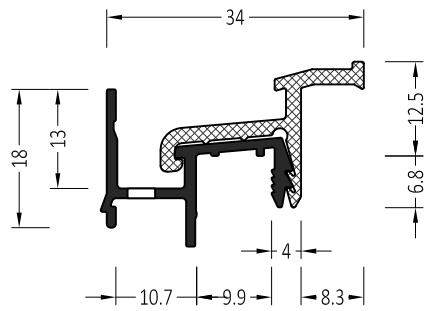

Symbol	Product / Produkt	
ATW 22/22 Styl	Regenschutzschiene Water bars	72 m

INFO:
Entwässerung 3.5x35 alle 120 mm
Water drainage 3.5x35 every 120 mm

Klipshalter ZP Styl
Assembly clip ZP Styl

ZM 22/22 Styl	Endkappe: straight End plug: gerade	100 Paar/pair
ZM 22/22 S Styl	Endkappe: mit Schräge End plug: slanted	100 Paar/pair