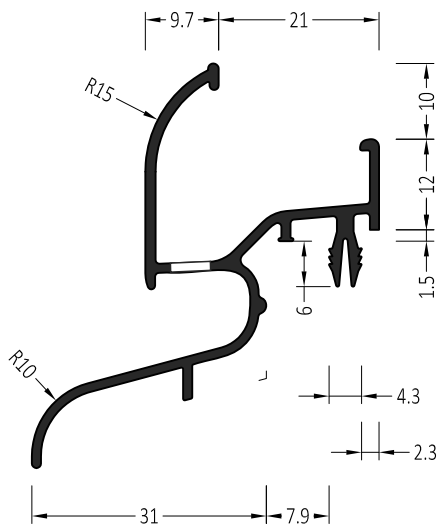

Symbol	Product / Produkt	
ATWB 25/31	Regenschutzschiene Water bars	72 m

INFO:

Entwässerung 4x30 alle 120 mm
Water drainage 4x30 every 120 mm

ZM 25/31	Endkappe: straight End plug: gerade	100 Paar/pair
ZM 25/31 S	Endkappe: mit Schräge End plug: slanted	100 Paar/pair

Symbol	Product / Produkt	
ATW 25/34	Regenschutzschiene Water bars	72 m

INFO:
Entwässerung 4x25 alle 120 mm
Water drainage 4x25 every 120 mm

ZM 25/34	Endkappe: straight End plug: gerade	100 Paar/pair
----------	--	---------------

Symbol	Product / Produkt	
ATW 25 Styl	Regenschutzschiene Water bars	72 m

INFO:
Entwässerung 4x25 alle 120 mm
Water drainage 4x25 every 120 mm

Klipshalter ZP Styl
Assembly clip ZP Styl

ZM 25 Styl	Endkappe: straight End plug: gerade	100 Paar/pair
------------	--	---------------