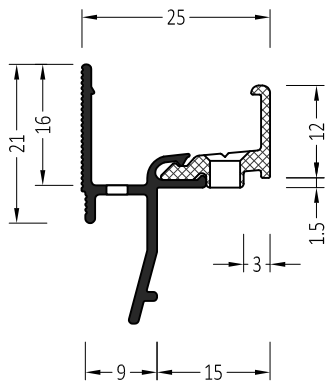

Symbol	Product / Produkt	
ATP 25 Styl	Regenschutzschiene Water bars	72 m

INFO:
Entwässerung 4x25 alle 120 mm
Water drainage 4x25 every 120 mm

Befestigungsbohrung ϕ 4 x 90°
Installation hole ϕ 4 x 90°

Klipshalter ZP Styl
Assembly clip ZP Styl

ZM 25 Styl	Endkappe: straight End plug: gerade	100 Paar/pair