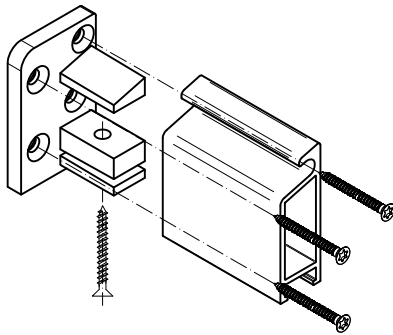

Symbol	Product / Produkt	
AD 15/45	Bodenschwelle Door thresholds	72 m

Symbol	Product / Produkt	
ZT 15/45 W	Endhalter / End holder	100 Paar/pair