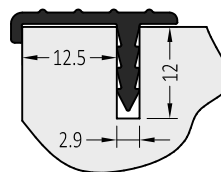

Symbol	Product / Produkt	
ANP 2213	Bodenschwelle-Abdeckung Doorthreshold-cover	72 m

INFO:
Farbe / Color C0