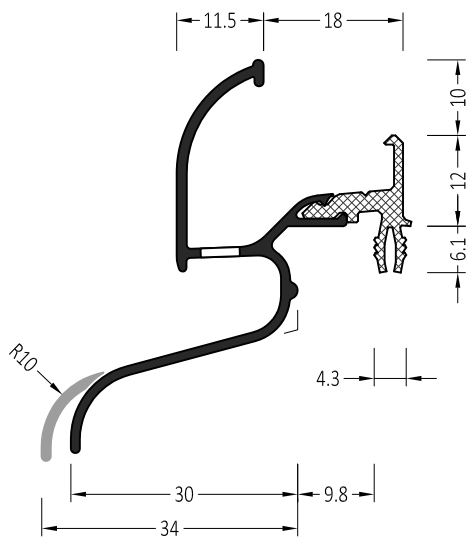

II. Flügelabdeckprofile – Bezeichnung / Sash profiles – Description

APZK 20

Flügelabdeckprofile Sash profiles	Z Einbau: Klipsbefestigung Mounting: with assembly clip	S Einbau: Stiftbefestigung Mounting: with pin	K New Design CLASSIC	N Skandinavische Flügelprofile Scandinavian sash profiles
APZ	●			
APS		●		
APZK	●		●	
APSK		●	●	
AN				●

ZM../././..

ZMK../././..

Endkappe: gerade / End plug: straight

ZM ../././.. S

Endkappe: mit Schräge / End plug: slanted

ZMK ../././.. S

Endkappe: mit Schräge / End plug: slanted

Symbol	Product / Produkt	
ATW 22/30	Regenschutzschiene Water bars	72 m

INFO:
Entwässerung 4.5x35 alle 120 mm
Water drainage 4.5x35 every 120 mm

ZM 22/30	Endkappe: straight End plug: gerade	100 Paar/pair	A
ZM 22/30 S	Endkappe: mit Schräge End plug: slanted	100 Paar/pair	A
ZM 22/30/18 S	Endkappe: mit Schräge End plug: slanted	100 Paar/pair	B