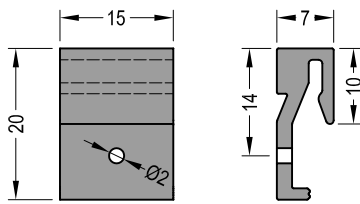

INFO:

Schraube A2 3,5 x 30
Screw A2 3,5 x 30