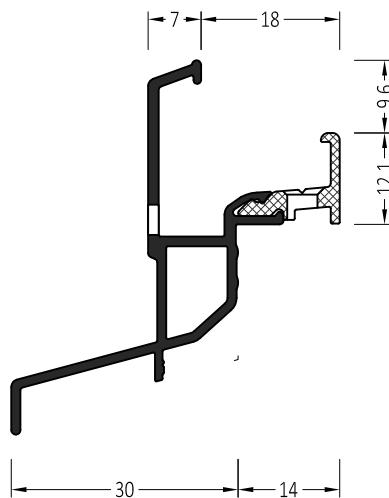

Symbol	Product / Produkt	
A2 3,5 x 30	Schraube / Screw	100 St./pcs.

Symbol	Product / Produkt	
ATPB 22/30	Regenschutzschiene Water bars	72 m

INFO:

Entwässerung 4x30 alle 120 mm
Water drainage 4x30 every 120 mm

Befestigungsbohrung ϕ 4 x 90°
Installation hole ϕ 4 x 90°

ZM 22/30	Endkappe: straight End plug: gerade	100 Paar/pair	A
ZM 22/30 S	Endkappe: mit Schräge End plug: slanted	100 Paar/pair	A
ZM 22/30/18 S	Endkappe: mit Schräge End plug: slanted	100 Paar/pair	B

Symbol	Product / Produkt	
ATPK 22/30	Regenschutzschiene Water bars	72 m

INFO:

Entwässerung 4.5x35 alle 120 mm
Water drainage 4.5x35 every 120 mm

Befestigungsbohrung ϕ 4 x 90°
Installation hole ϕ 4 x 90°

ZMK 22/30	Endkappe: straight End plug: gerade	100 Paar/pair
ZMK 22/30 S	Endkappe: mit Schräge End plug: slanted	100 Paar/pair