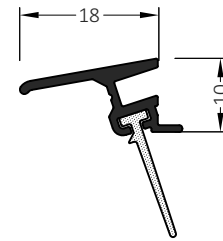

Symbol	Product / Produkt	
ATM 46	Kunststoffhalter / Plastic holder	72 m

Symbol	Product / Produkt	
ZT 75	Endhalter / End holder	10 St./pcs.

Symbol	Product / Produkt	
ATD 75/22	Bodenschwelle Door thresholds	72 m