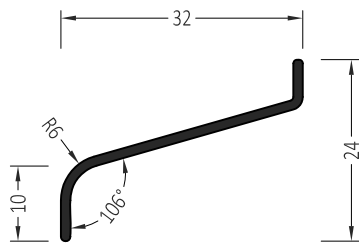

Symbol	Product / Produkt	
ZN 26	Klipshalter / Assembly clip	200 St./pcs.

Symbol	Product / Produkt	
ZN 26/7	Klipshalter / Assembly clip	200 St./pcs.

Symbol	Product / Produkt	
AU 26	Dichtung / Gasket	400 m