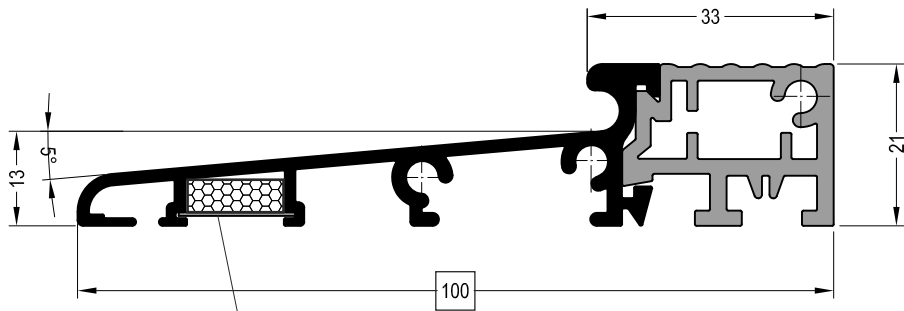

Symbol	Product / Produkt	
ATM 46	Kunststoffhalter / Plastic holder	72 m

Symbol	Product / Produkt	
AU 5	Dichtung / Gasket	100 m

Bodenschwelle **ATD 100**
 Door thresholds **ATD 100**

Symbol	Product / Produkt	
ATD 100	Bodenschwelle Door thresholds	72 m