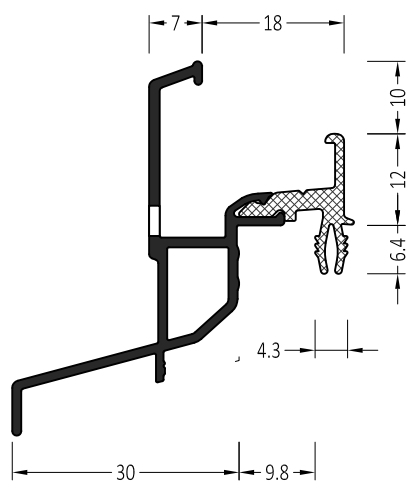

ZM 22/30	Endkappe: straight End plug: gerade	100 Paar/pair	A
ZM 22/30 S	Endkappe: mit Schräge End plug: slanted	100 Paar/pair	A
ZM 22/30/18 S	Endkappe: mit Schräge End plug: slanted	100 Paar/pair	B

Symbol	Product / Produkt	
ATWK 22/30	Regenschutzschiene Water bars	72 m

INFO:

Entwässerung 4.5x35 alle 120 mm

Water drainage 4.5x35 every 120 mm

ZMK 22/30	Endkappe: straight End plug: gerade	100 Paar/pair
ZMK 22/30 S	Endkappe: mit Schräge End plug: slanted	100 Paar/pair

Symbol	Product / Produkt	
ATWBK 22/30	Regenschutzschiene Water bars	72 m