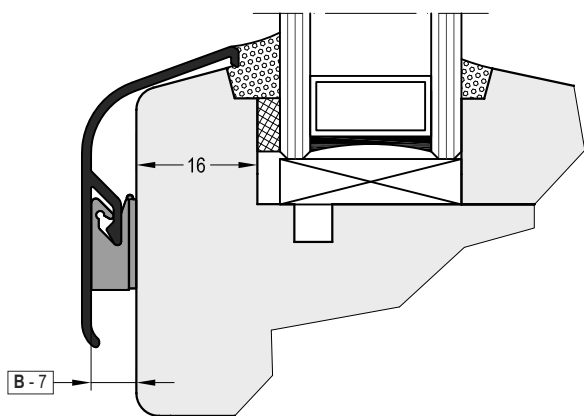

Symbol	Product / Produkt	
ZP 21/40	Klipshalter / Assembly clip	200 St./pcs.

INFO:
Schraube A2 3,5 x 30
Screw A2 3,5 x 30