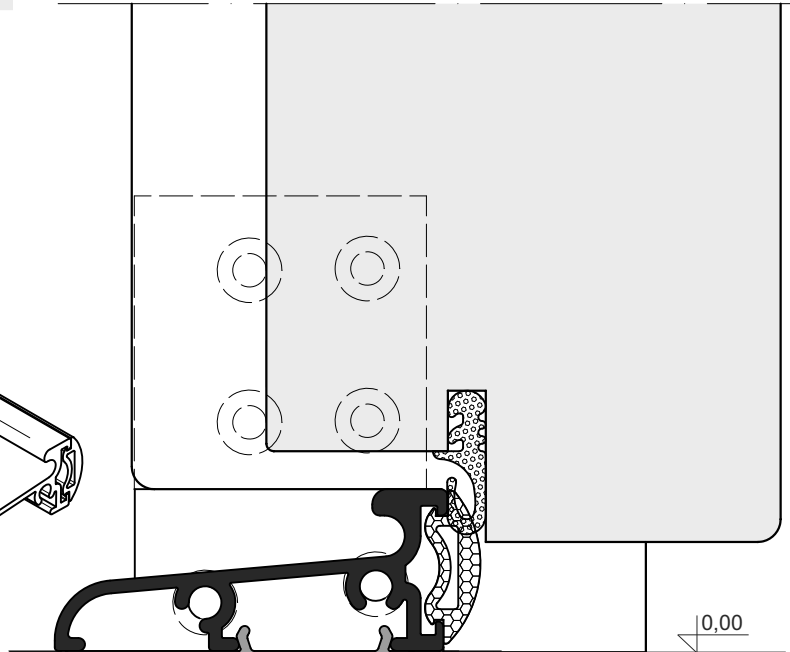

Symbol	Product / Produkt	
ZT 15/45 Z	Endhalter / End holder	100 Paar/pair

Bodenschwelle **AD 52**
 Door thresholds **AD 52**

Symbol	Product / Produkt	
AD 52	Bodenschwelle Door thresholds	72 m

Symbol	Product / Produkt	
ZT 52	Endhalter / End holder	10 St./pcs.