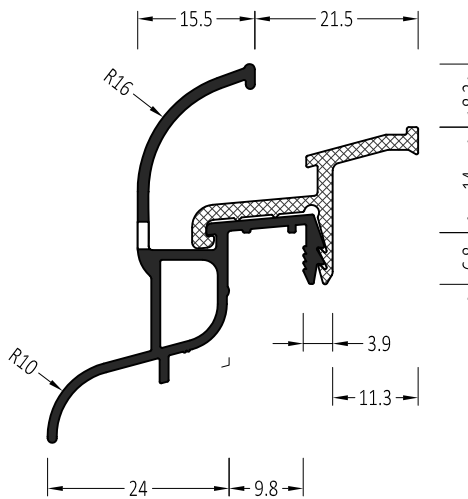

Regenschutzschiene System 25 mm

Water bars System 25 mm

Symbol	Product / Produkt	
ATW 25/21/21	Regenschutzschiene Water bars	72 m

INFO:

Entwässerung 4.5x35 alle 120 mm
Water drainage 4.5x35 every 120 mm

ZM 25/21/21	Endkappe: straight End plug: gerade	100 Paar/pair
ZM 25/21/21 S	Endkappe: mit Schräge End plug: slanted	100 Paar/pair

Symbol	Product / Produkt	
ATW 25/24/21	Regenschutzschiene Water bars	72 m

INFO:

Entwässerung 4.5x35 alle 120 mm
Water drainage 4.5x35 every 120 mm

ZM 25/24/21	Endkappe: straight End plug: gerade	100 Paar/pair
ZM 25/24/21 S	Endkappe: mit Schräge End plug: slanted	100 Paar/pair