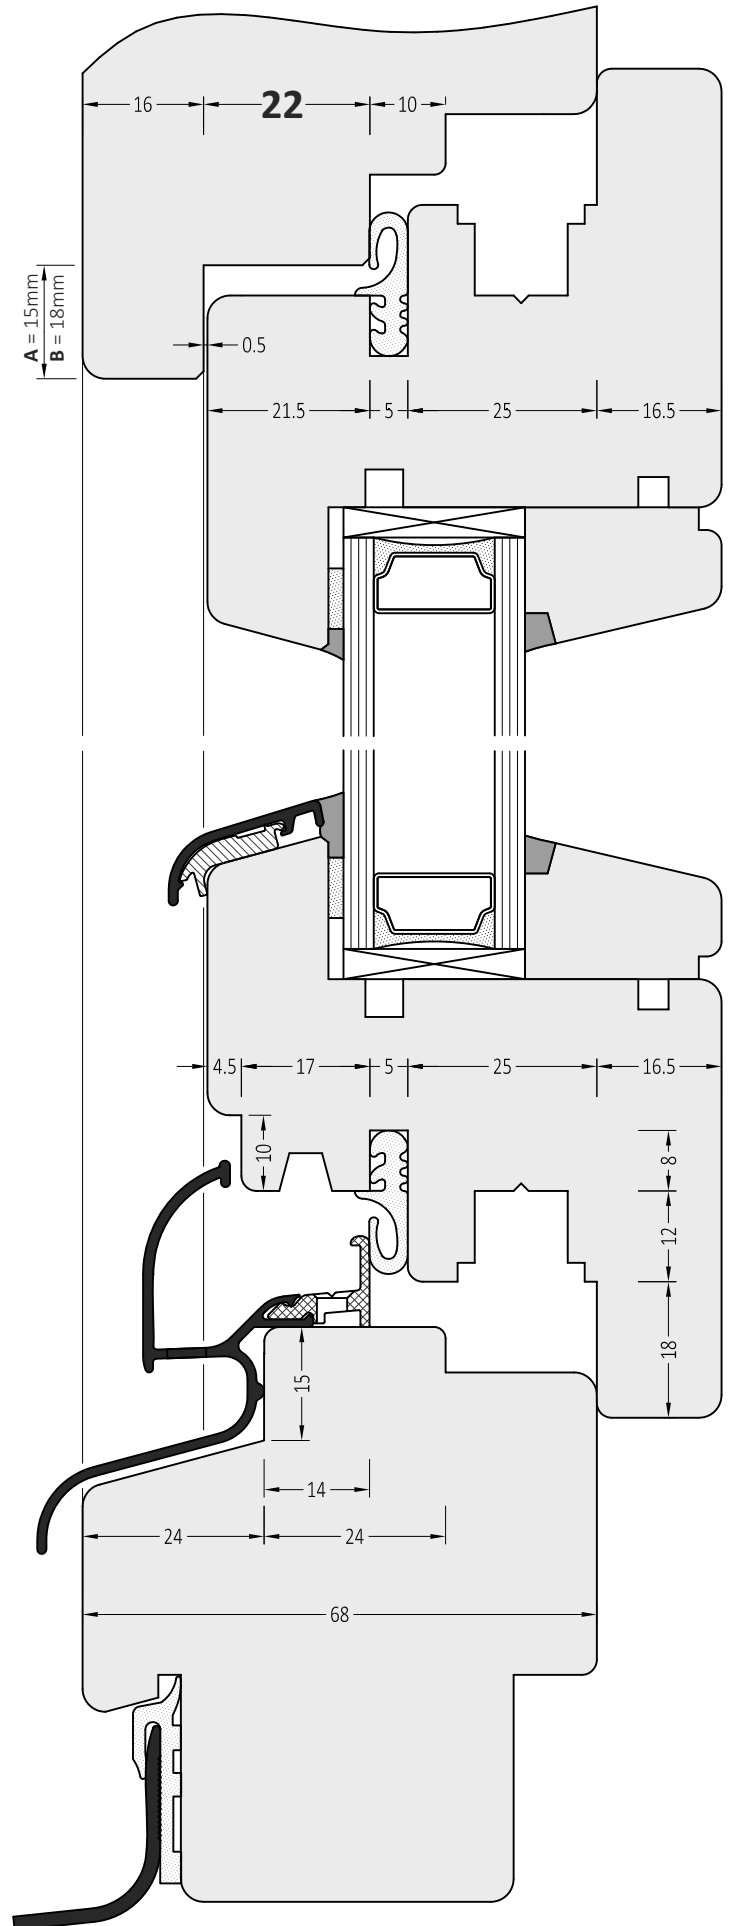

Symbol	Product / Produkt	
A2 3,5 x 30	Schraube / Screw	100 St./pcs.

Symbol	Product / Produkt	
ATPB 22/30	Regenschutzschiene Water bars	72 m

INFO:

Entwässerung 4x30 alle 120 mm
Water drainage 4x30 every 120 mm