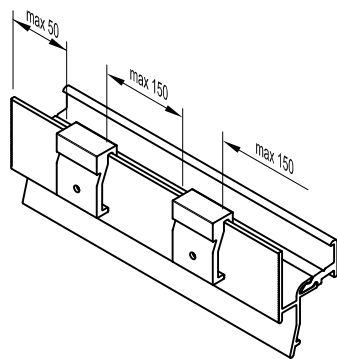

Symbol	Product / Produkt	
ZP styl	Klipshalter / Assembly clip	100 St./pcs.

Symbol	Product / Produkt	
A2 3,5 x 30	Schraube / Screw	100 St./pcs.