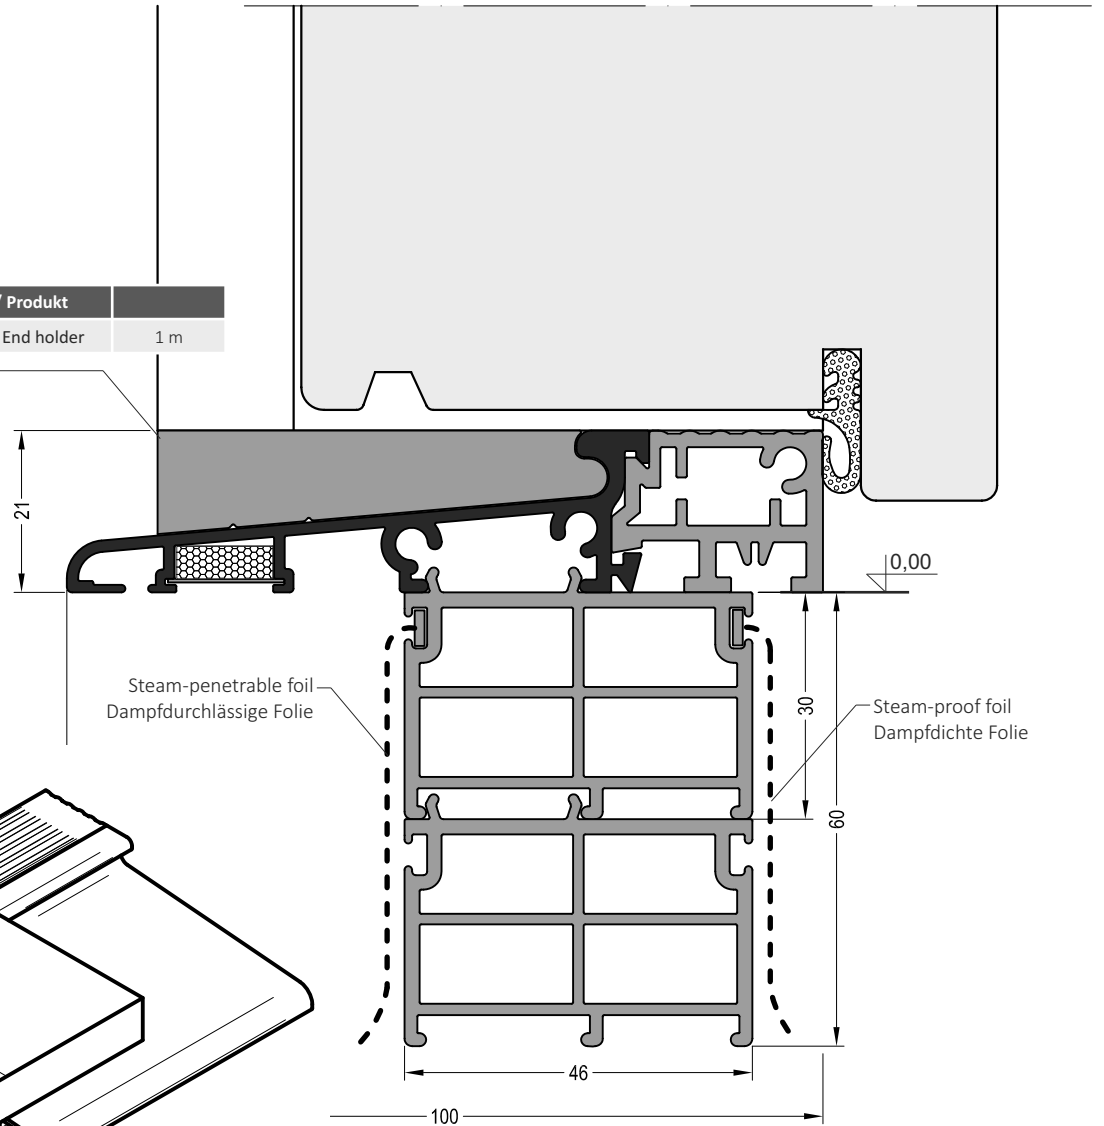

Symbol	Product / Produkt	
PT 59	Endhalter / End holder	1 m