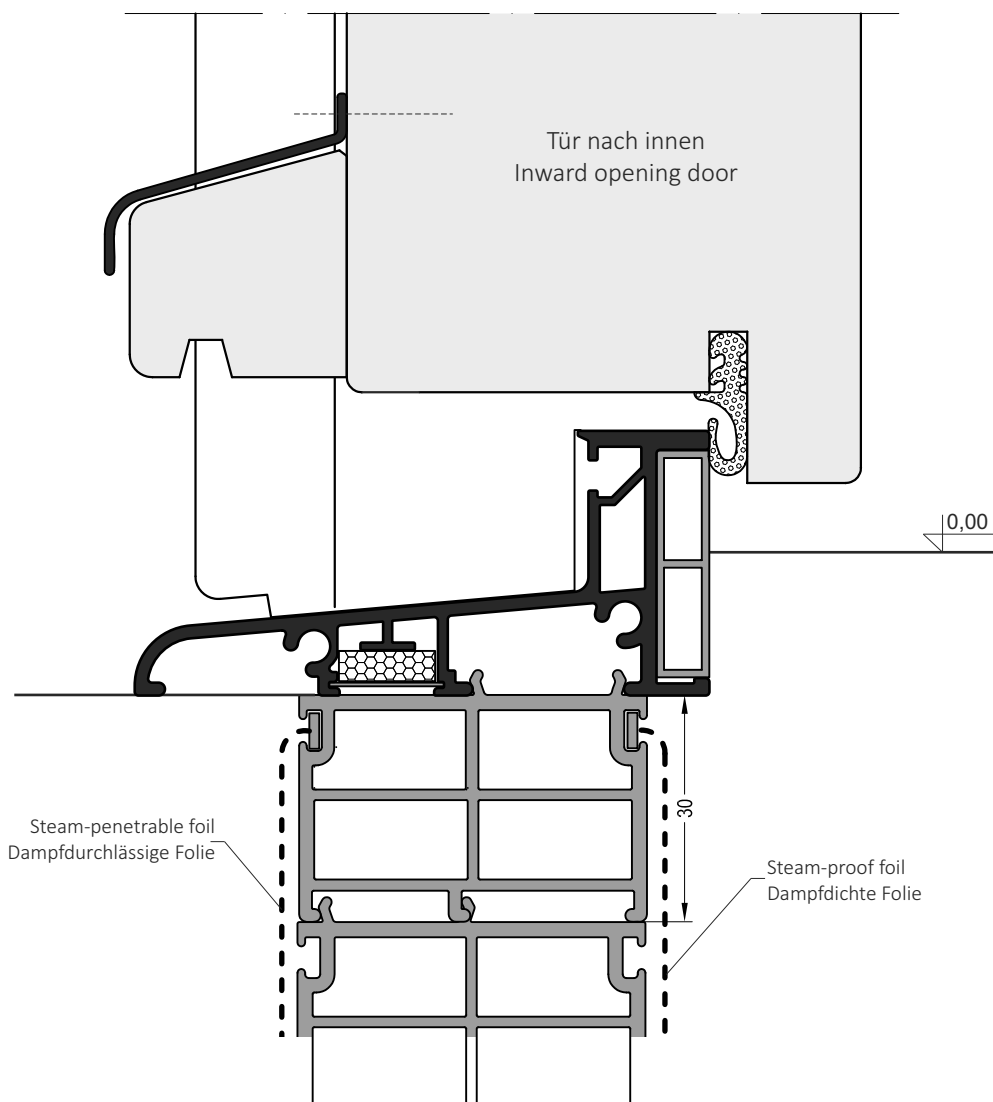

Symbol	Product / Produkt	
ATM 46	Kunststoffhalter / Plastic holder	72 m

Komprimierband: die Sicherung bei der Montage abzunehmen
Expanding tape: by the montage take off the protection

Symbol	Product / Produkt	
ATD 76	Bodenschwelle Door thresholds	72 m