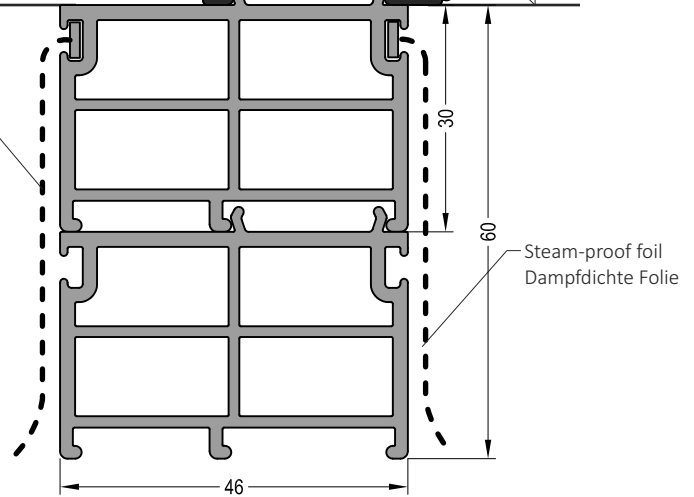

Symbol	Product / Produkt	
AD 66	Bodenschwelle Door thresholds	72 m

Symbol	Product / Produkt	
AU 20	Dichtung / Gasket	100 m

Symbol	Product / Produkt	
ZT 66	Endhalter / End holder	10 St./pcs.

Steam-penetrable foil
Dampfdurchlässige Folie