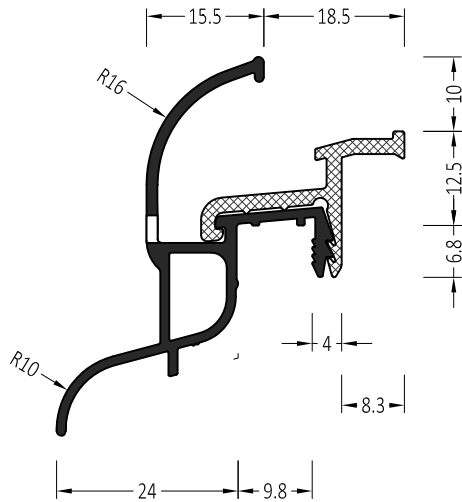

Regenschutzschiene **System 22 mm**
Water bars **System 22 mm**

Symbol	Product / Produkt	
ATWB 22/24/18	Regenschutzschiene Water bars	72 m

INFO:

Entwässerung 4x30 alle 120 mm
Water drainage 4x30 every 120 mm

ZM 22/24/18	Endkappe: straight End plug: gerade	100 Paar/pair	A
ZM 22/24/18 S	Endkappe: mit Schräge End plug: slanted	100 Paar/pair	A
ZM 22/24/18/19	Endkappe: straight End plug: gerade	100 Paar/pair	B
ZM 22/24/18/19 S	Endkappe: mit Schräge End plug: slanted	100 Paar/pair	B
ZM 22/24/18/22	Endkappe: straight End plug: gerade	100 Paar/pair	C
ZM 22/24/18/22 S	Endkappe: mit Schräge End plug: slanted	100 Paar/pair	C