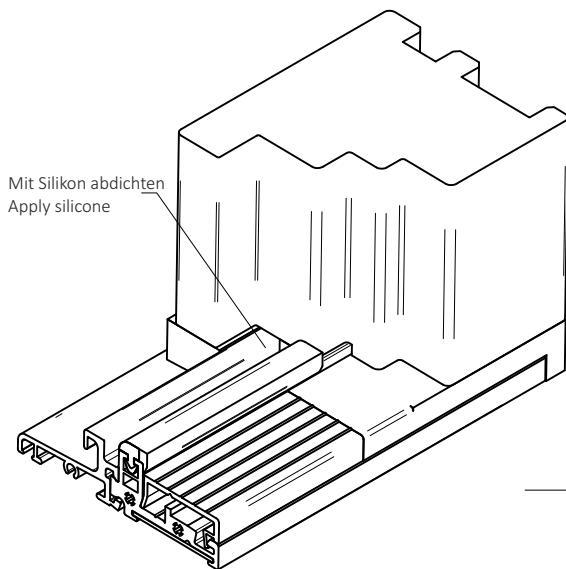

Bodenschwelle **ATD 75/25**
Door thresholds **ATD 75/25**

Symbol	Product / Produkt	
ATD 75/25	Bodenschwelle Door thresholds	72 m

Symbol	Product / Produkt	
AP 15-1	Wetterschenkel / Drip profile	72 m

Symbol	Product / Produkt	
ATM 46	Kunststoffhalter / Plastic holder	72 m

Symbol	Product / Produkt	
ZT 75/2	Endhalter / End holder	10 St./pcs.