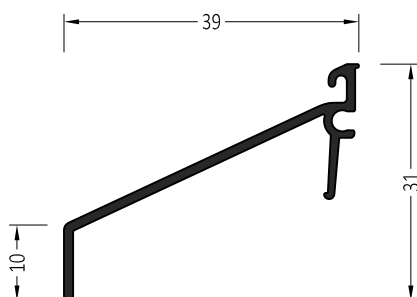

Symbol	Product / Produkt	
AN 39	Flügelabdeckprofile Sash profiles	72 m

INFO:
Klipsbefestigung alle 200 mm
Assembly clip every 200 mm

ZM 39	Endkappe End plug	100 Paar/pair