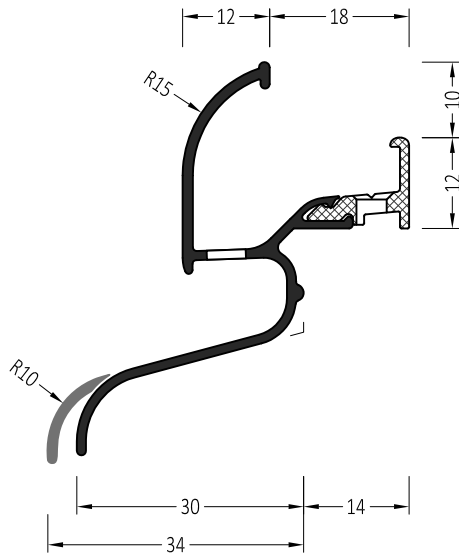

ZM 22/30/22	Endkappe: straight End plug: gerade	100 Paar/pair
-------------	--	---------------

Symbol	Product / Produkt	
AU 22/30	Dichtung / Gasket	200 m

INFO:

Farbe: Weiß/White; Braun/Brown; Graun/Grey; Schwarz/Bleck

Symbol	Product / Produkt	
AWS 22/30	Regenschutzschiene Water bars	72 m

INFO:
 Entwässerung 4.5x35 alle 120 mm
 Water drainage 4.5x35 every 120 mm

Die Fuge zwischen Regenschutzschiene
 und Holzprofil mit Silikon abdichten
 Apply silicone between water bar and timber