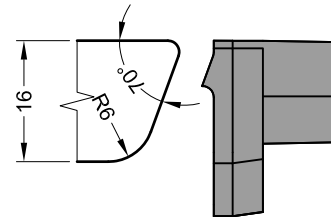

Symbol	Product / Produkt	
ZM 14/22 S	End plug: slanted Endkappe: mit Schräge	100 Paar/pair