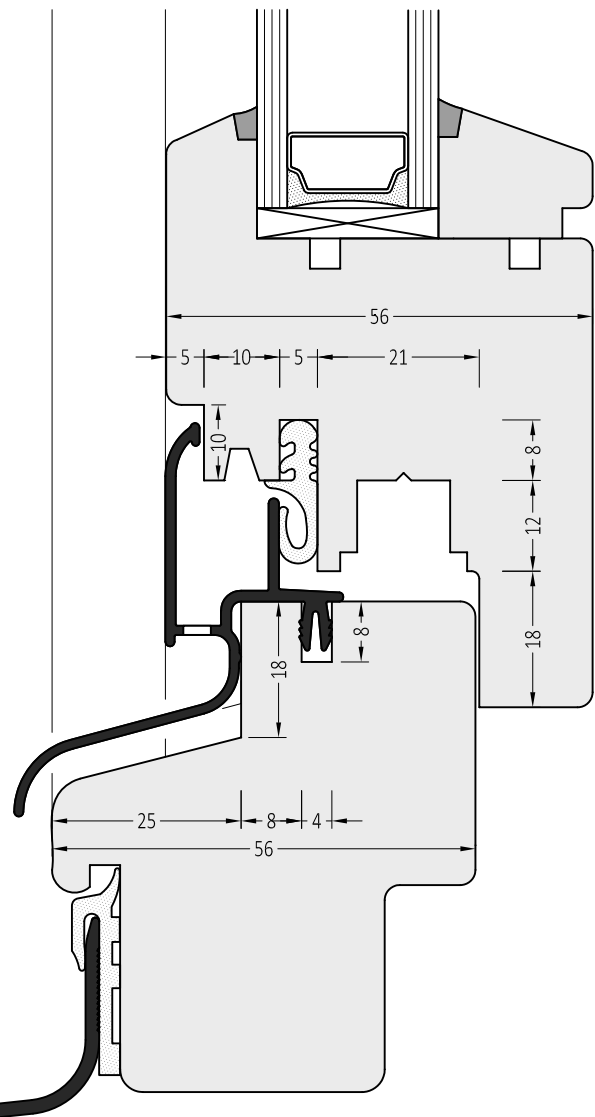

Symbol	Product / Produkt	
AW 15/30	Regenschutzschiene Water bars	72 m

INFO:
Entwässerung 4x30 alle 120 mm
Water drainage 4x30 every 120 mm

ZM 15/30	Endkappe: straight End plug: gerade	100 Paar/pair

Symbol	Product / Produkt	
AW 15	Regenschutzschiene Water bars	72 m

INFO:
Entwässerung 4x30 alle 120 mm
Water drainage 4x30 every 120 mm

ZM 15	Endkappe: straight End plug: gerade	100 Paar/pair