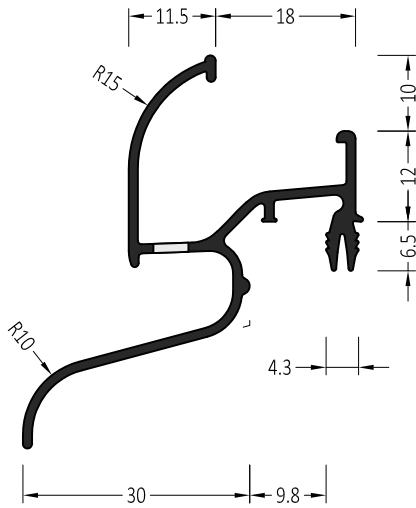

INFO:

Entwässerung 4.5x35 alle 120 mm

Water drainage 4.5x35 every 120 mm

ZMK 22/30	Endkappe: straight End plug: gerade	100 Paar/pair
ZMK 22/30 S	Endkappe: mit Schräge End plug: slanted	100 Paar/pair

Symbol	Product / Produkt	
ATWBK 22/30	Regenschutzschiene Water bars	72 m

INFO:

Entwässerung 4x30 alle 120 mm

Water drainage 4x30 every 120 mm

ZMK 22/30	Endkappe: straight End plug: gerade	100 Paar/pair
ZMK 22/30 S	Endkappe: mit Schräge End plug: slanted	100 Paar/pair

Symbol	Product / Produkt	
AW 22/30	Regenschutzschiene Water bars	72 m