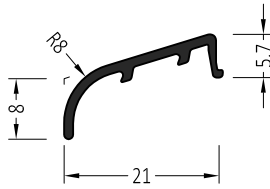

Symbol	Product / Produkt	
APS 20	Flügelabdeckprofile Sash profiles	72 m

INFO:
Stiftbefestigung alle 250 mm
Mounting with pin every 250mm

ZM 20	Endkappe End plug	100 Paar/pair