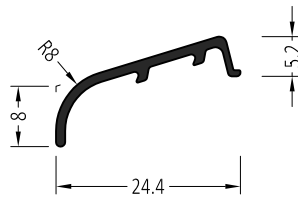

Symbol	Product / Produkt	
APS 24	Flügelabdeckprofile Sash profiles	72 m

INFO:
Stiftbefestigung alle 250 mm
Mounting with pin every 250mm

ZM 24	Endkappe End plug	100 Paar/pair