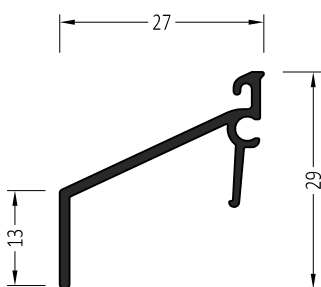

Symbol	Product / Produkt	
AN 26	Flügelabdeckprofile Sash profiles	72 m

INFO:
Klipsbefestigung alle 200 mm
Assembly clip every 200 mm

ZM 26	Endkappe End plug	100 Paar/pair