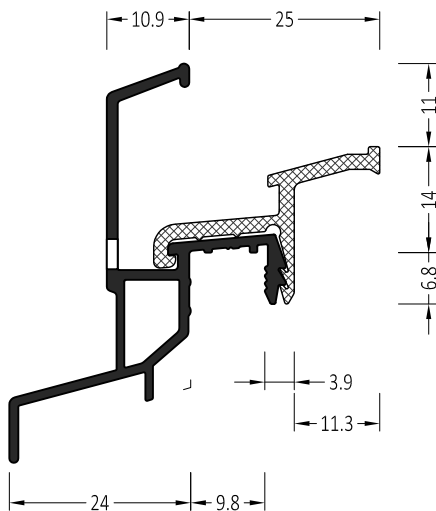

Symbol	Product / Produkt	
ATWBK 25/24/25	Regenschutzschiene Water bars	72 m

INFO:
Entwässerung 4x30 alle 120 mm
Water drainage 4x30 every 120 mm

ZMK 25/24/25	Endkappe: straight End plug: gerade	100 Paar/pair
ZMK 25/24/25 S	Endkappe: mit Schräge End plug: slanted	100 Paar/pair