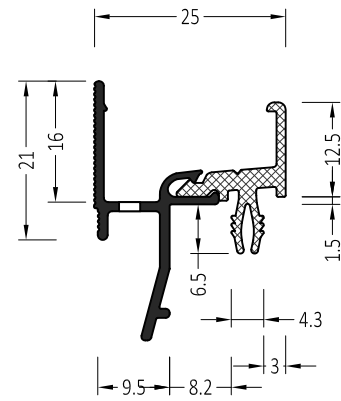

Regenschutzschiene System 25 mm

Water bars System 25 mm

Symbol	Product / Produkt	
ATW 25/31	Regenschutzschiene Water bars	72 m

INFO:

Entwässerung 4.5x35 alle 120 mm
Water drainage 4.5x35 every 120 mm

ZM 25/31	Endkappe: straight End plug: gerade	100 Paar/pair
ZM 25/31 S	Endkappe: mit Schräge End plug: slanted	100 Paar/pair

Symbol	Product / Produkt	
ATWB 25/31	Regenschutzschiene Water bars	72 m

INFO:

Entwässerung 4x30 alle 120 mm
Water drainage 4x30 every 120 mm

ZM 25/31	Endkappe: straight End plug: gerade	100 Paar/pair
ZM 25/31 S	Endkappe: mit Schräge End plug: slanted	100 Paar/pair

Symbol	Product / Produkt	
ATW 25/34	Regenschutzschiene Water bars	72 m

INFO:
Entwässerung 4x25 alle 120 mm
Water drainage 4x25 every 120 mm

ZM 25/34	Endkappe: straight End plug: gerade	100 Paar/pair
----------	--	---------------