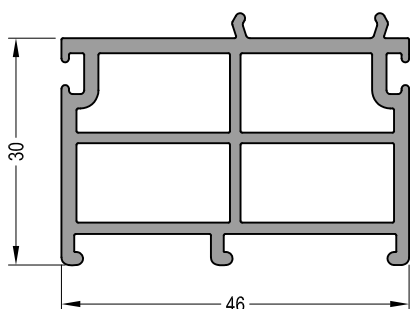

Steam-penetrable foil
Dampfdurchlässige Folie

Steam-proof foil
Dampfdichte Folie

Symbol	Product / Produkt	
ATM 46	Kunststoffhalter / Plastic holder	72 m