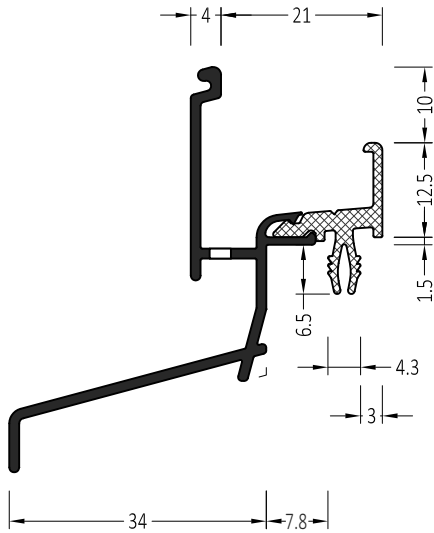

Klipshalter ZP Styl
Assembly clip ZP Styl

ZM 22/22 Styl	Endkappe: straight End plug: gerade	100 Paar/pair
ZM 22/22 S Styl	Endkappe: mit Schräge End plug: slanted	100 Paar/pair

Symbol	Product / Produkt	
ZP styl	Klipshalter / Assembly clip	100 St./pcs.

Regenschutzschiene System 25 mm

Water bars System 25 mm

Symbol	Product / Produkt	
ATW 25/31	Regenschutzschiene Water bars	72 m

INFO:

Entwässerung 4.5x35 alle 120 mm
Water drainage 4.5x35 every 120 mm

ZM 25/31	Endkappe: straight End plug: gerade	100 Paar/pair
ZM 25/31 S	Endkappe: mit Schräge End plug: slanted	100 Paar/pair

Symbol	Product / Produkt	
ATWB 25/31	Regenschutzschiene Water bars	72 m

INFO:

Entwässerung 4x30 alle 120 mm
Water drainage 4x30 every 120 mm

ZM 25/31	Endkappe: straight End plug: gerade	100 Paar/pair
ZM 25/31 S	Endkappe: mit Schräge End plug: slanted	100 Paar/pair