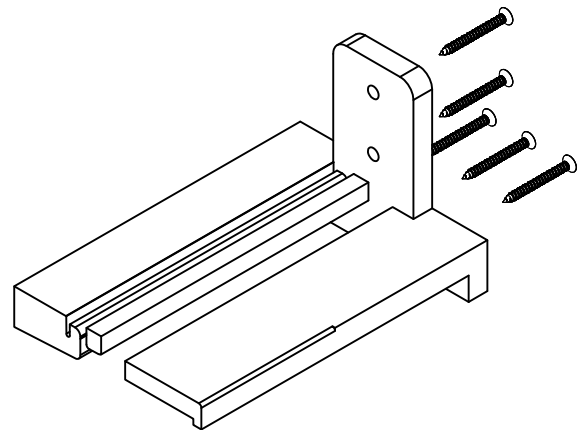

Bodenschwelle **ATD 75/25**
 Door thresholds **ATD 75/25**

Symbol	Product / Produkt	
ATD 75/25	Bodenschwelle Door thresholds	72 m

Symbol	Product / Produkt	
AP 15-1	Wetterschenkel / Drip profile	72 m

Symbol	Product / Produkt	
ATM 46	Kunststoffhalter / Plastic holder	72 m