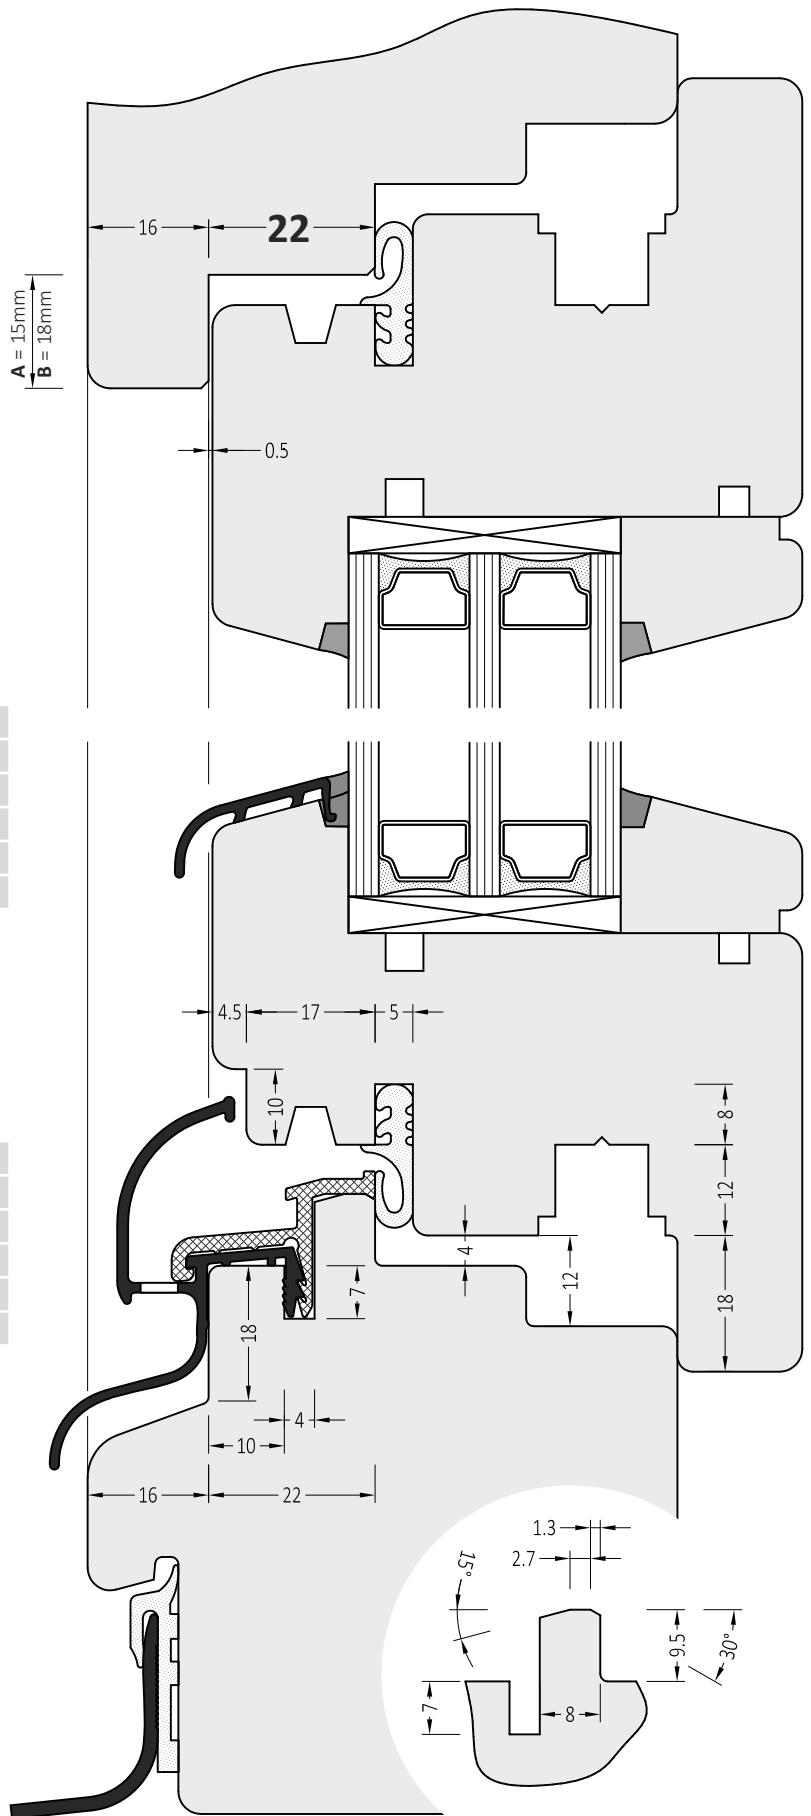

Symbol	Product / Produkt	
ATW 22/21/18	Regenschutzschiene Water bars	72 m

INFO:
Entwässerung 4.5x35 alle 120 mm
Water drainage 4.5x35 every 120 mm

ZM 22/21/18	Endkappe: straight End plug: gerade	100 Paar/pair	A
ZM 22/21/18 S	Endkappe: mit Schräge End plug: slanted	100 Paar/pair	A
ZM 22/21/18/19	Endkappe: straight End plug: gerade	100 Paar/pair	B
ZM 22/21/18/19 S	Endkappe: mit Schräge End plug: slanted	100 Paar/pair	B
ZM 22/21/18/22	Endkappe: straight End plug: gerade	100 Paar/pair	C
ZM 22/21/18/22 S	Endkappe: mit Schräge End plug: slanted	100 Paar/pair	C

Symbol	Product / Produkt	
ATW 22/24/18	Regenschutzschiene Water bars	72 m

INFO:
Entwässerung 4.5x35 alle 120 mm
Water drainage 4.5x35 every 120 mm

ZM 22/24/18	Endkappe: straight End plug: gerade	100 Paar/pair	A
ZM 22/24/18 S	Endkappe: mit Schräge End plug: slanted	100 Paar/pair	A
ZM 22/24/18/19	Endkappe: straight End plug: gerade	100 Paar/pair	B
ZM 22/24/18/19 S	Endkappe: mit Schräge End plug: slanted	100 Paar/pair	B
ZM 22/24/18/22	Endkappe: straight End plug: gerade	100 Paar/pair	C
ZM 22/24/18/22 S	Endkappe: mit Schräge End plug: slanted	100 Paar/pair	C