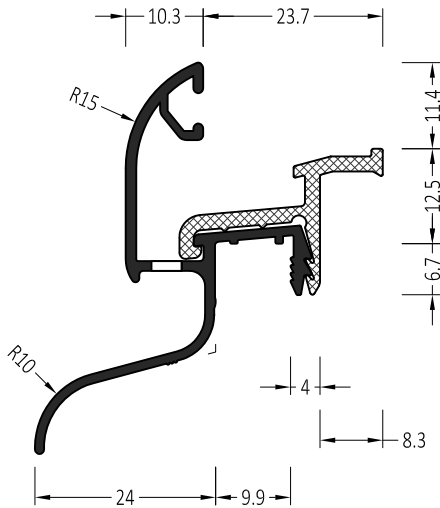

Regenschutzschiene **System 22 mm**
Water bars **System 22 mm**

Symbol	Product / Produkt	
ATW 22/24/22 U	Regenschutzschiene Water bars	72 m

INFO:
Entwässerung 4.5x35 alle 120 mm
Water drainage 4.5x35 every 120 mm

Dichtung AU 22/30
Gasket AU22/30

ZM 22/24/22 U	Endkappe: straight End plug: gerade	100 Paar/pair
ZM 22/24/22U S	Endkappe: mit Schräge End plug: slanted	100 Paar/pair