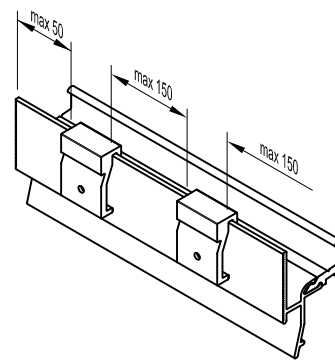

Symbol	Product / Produkt	
ATW 22/22 Styl	Regenschutzschiene Water bars	72 m

INFO:
Entwässerung 3.5x35 alle 120 mm
Water drainage 3.5x35 every 120 mm

Klipshalter ZP Styl
Assembly clip ZP Styl

ZM 22/22 Styl	Endkappe: straight End plug: gerade	100 Paar/pair
ZM 22/22 S Styl	Endkappe: mit Schräge End plug: slanted	100 Paar/pair

Symbol	Product / Produkt	
ZP styl	Klipshalter / Assembly clip	100 St./pcs.