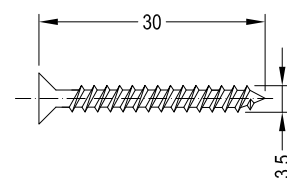

Symbol	Product / Produkt	
A2 3,5 x 30	Schraube / Screw	100 St./pcs.