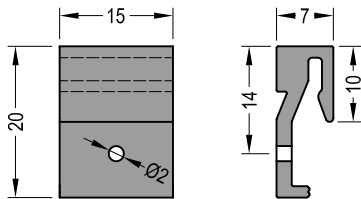

Regenschutzschiene System 22 mm

Water bars System 22 mm

Symbol	Product / Produkt	
ATP 22 Styl	Regenschutzschiene Water bars	72 m

INFO:

Entwässerung 3x25 alle 120 mm
Water drainage 3x25 every 120 mm

Befestigungsbohrung ϕ 4 x 90°
Installation hole ϕ 4 x 90°

Klipshalter ZP Styl
Assembly clip ZP Styl

ZM 22/ST/3	Endkappe: straight End plug: gerade	100 Paar/pair

Symbol	Product / Produkt	
ZP styl	Klipshalter / Assembly clip	100 St./pcs.

Symbol	Product / Produkt	
A2 3,5 x 30	Schraube / Screw	100 St./pcs.