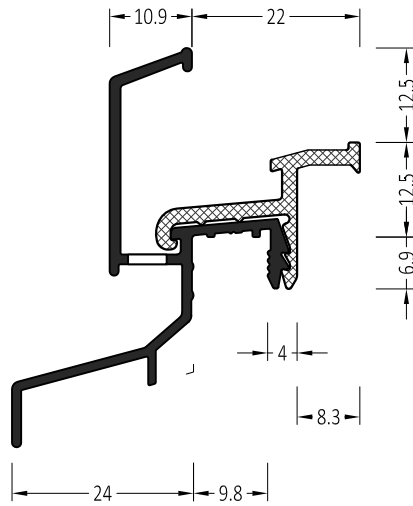

Symbol	Product / Produkt	
ATW 22/24/22	Regenschutzschiene Water bars	72 m

INFO:
Entwässerung 4.5x35 alle 120 mm
Water drainage 4.5x35 every 120 mm

ZM 22/24/22	Endkappe: straight End plug: gerade	100 Paar/pair
ZM 22/24/22 S	Endkappe: mit Schräge End plug: slanted	100 Paar/pair

Symbol	Product / Produkt	
ATWB 22/21/22	Regenschutzschiene Water bars	72 m

INFO:
Entwässerung 4x30 alle 120 mm
Water drainage 4x30 every 120 mm

ZM 22/21/22	Endkappe: straight End plug: gerade	100 Paar/pair
ZM 22/21/22 S	Endkappe: mit Schräge End plug: slanted	100 Paar/pair