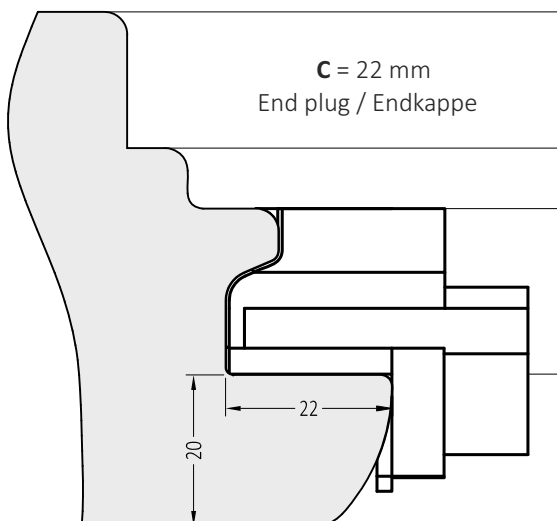

Symbol	Product / Produkt	
ATW 22/21/18	Regenschutzschiene Water bars	72 m

INFO:
Entwässerung 4.5x35 alle 120 mm
Water drainage 4.5x35 every 120 mm

ZM 22/21/18	Endkappe: straight End plug: gerade	100 Paar/pair	A
ZM 22/21/18 S	Endkappe: mit Schräge End plug: slanted	100 Paar/pair	A
ZM 22/21/18/19	Endkappe: straight End plug: gerade	100 Paar/pair	B
ZM 22/21/18/19 S	Endkappe: mit Schräge End plug: slanted	100 Paar/pair	B
ZM 22/21/18/22	Endkappe: straight End plug: gerade	100 Paar/pair	C
ZM 22/21/18/22 S	Endkappe: mit Schräge End plug: slanted	100 Paar/pair	C

Symbol	Product / Produkt	
ATW 22/24/18	Regenschutzschiene Water bars	72 m

INFO:
Entwässerung 4.5x35 alle 120 mm
Water drainage 4.5x35 every 120 mm

ZM 22/24/18	Endkappe: straight End plug: gerade	100 Paar/pair	A
ZM 22/24/18 S	Endkappe: mit Schräge End plug: slanted	100 Paar/pair	A
ZM 22/24/18/19	Endkappe: straight End plug: gerade	100 Paar/pair	B
ZM 22/24/18/19 S	Endkappe: mit Schräge End plug: slanted	100 Paar/pair	B
ZM 22/24/18/22	Endkappe: straight End plug: gerade	100 Paar/pair	C
ZM 22/24/18/22 S	Endkappe: mit Schräge End plug: slanted	100 Paar/pair	C