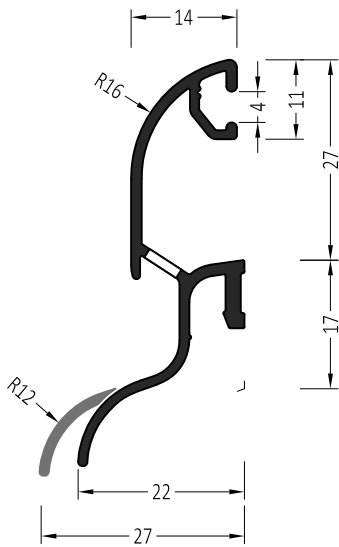

Symbol	Product / Produkt	
AWZ 14/22	Regenschutzschiene Water bars	72 m

INFO:
Entwässerung 4x35 alle 120 mm
Water drainage 4x35 every 120 mm

Klipshalter ZP 14
Assembly clip ZP 14

ZM 14/22	Endkappe: straight End plug: gerade	100 Paar/pair
ZM 14/22 S	Endkappe: mit Schräge End plug: slanted	100 Paar/pair
ZM 14/22 SP	Endkappe: mit Schräge End plug: slanted	100 Paar/pair
ZM 14/27 R1	Endkappe End plug	100 Paar/pair
ZM 14/27 R2	Endkappe End plug	100 Paar/pair

Symbol	Product / Produkt	
AWZ 14/27	Regenschutzschiene Water bars	72 m

INFO:
Entwässerung 4 x35 alle 120 mm
Water drainage 4x35 every 120 mm

Klipshalter ZP 14
Assembly clip ZP 14

ZM 14/27	Endkappe: straight End plug: gerade	100 Paar/pair
ZM 14/27 S	Endkappe: mit Schräge End plug: slanted	100 Paar/pair
ZM 14/27 SP	Endkappe: mit Schräge End plug: slanted	100 Paar/pair
ZM 14/27 R1	Endkappe End plug	100 Paar/pair
ZM 14/27 R2	Endkappe End plug	100 Paar/pair

Symbol	Product / Produkt	
ZP 14	Klipshalter / Assembly clip	100 St./pcs.

INFO:
Schraube A2 3,5 x 30
Screw A2 3,5 x 30

Symbol	Product / Produkt	
AU 22/30	Dichtung / Gasket	200 m

INFO:
Farbe: Weiß/White; Braun/Brown; Graun/Grey; Schwarz/Bleek

Symbol	Product / Produkt	
A2 3,5 x 30	Schraube / Screw	100 St./pcs.