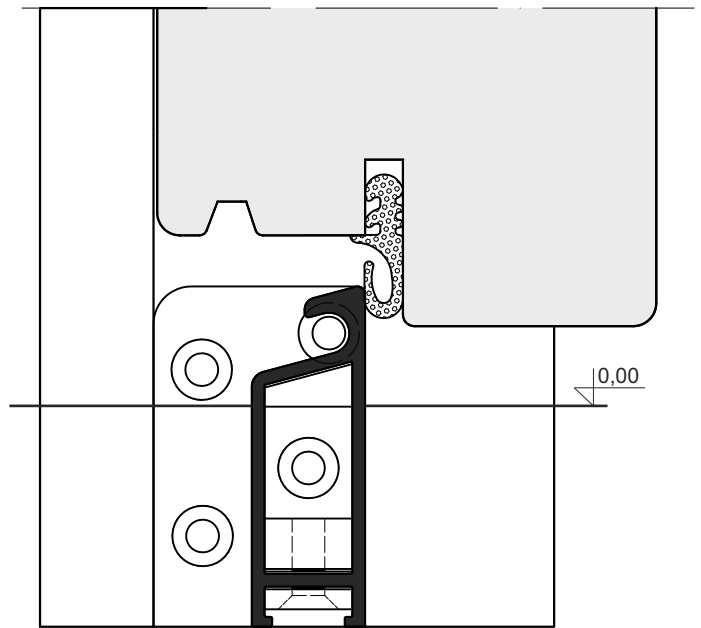

Symbol	Product / Produkt	
AD 15/45	Bodenschwelle Door thresholds	72 m

Symbol	Product / Produkt	
ZT 15/45 W	Endhalter / End holder	100 Paar/pair