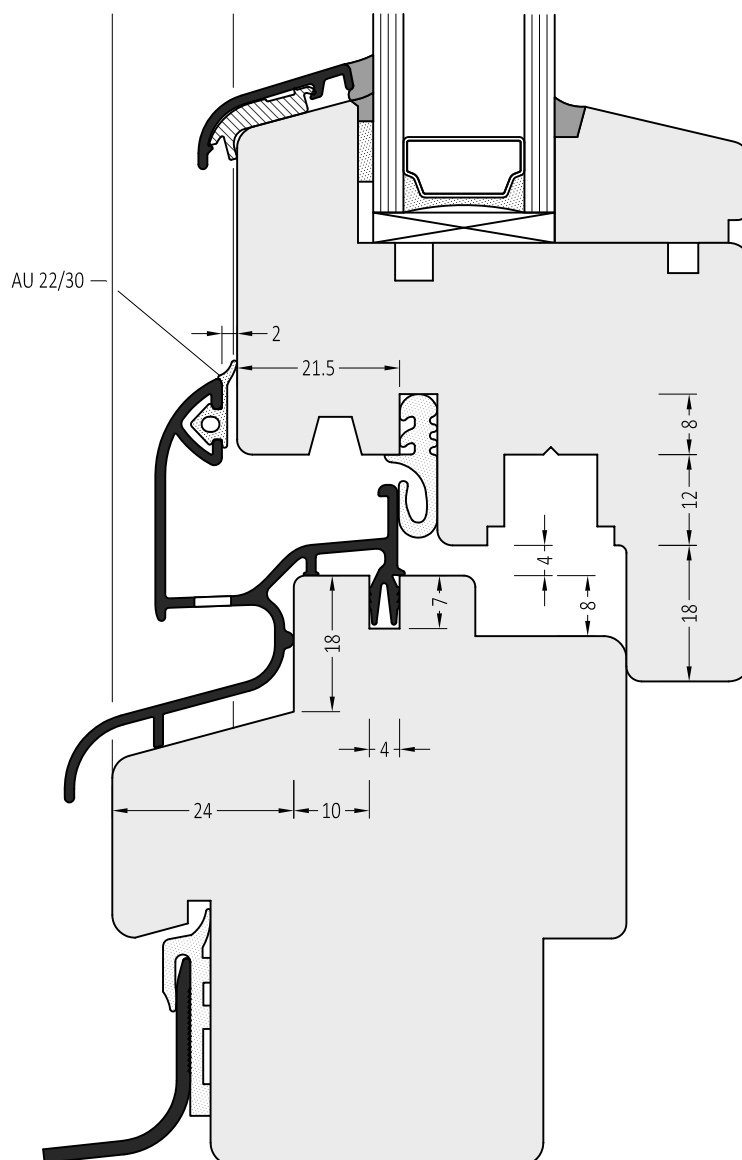

INFO:

Farbe: Weiß/White; Braun/Brown; Graun/Grey; Schwarz/Bleck