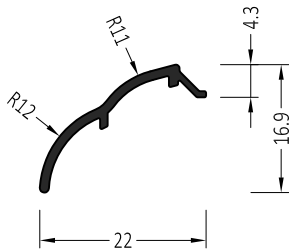

Symbol	Product / Produkt	
APS 22	Flügelabdeckprofile Sash profiles	72 m

INFO:
Stiftbefestigung alle 250 mm
Mounting with pin every 250mm

ZM 22 Retro	Endkappe End plug	100 Paar/pair