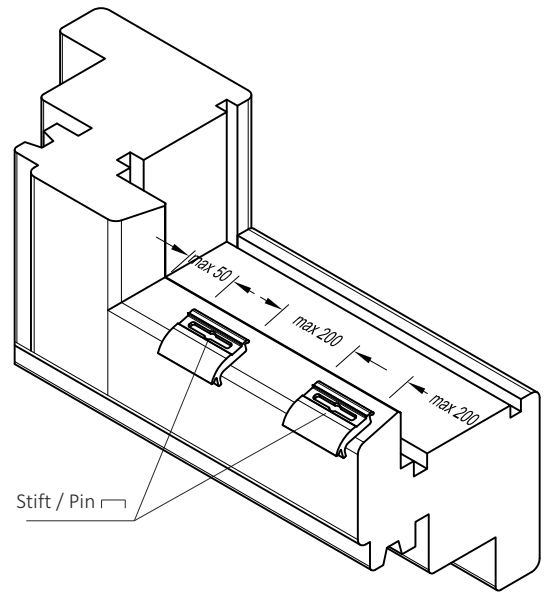

Symbol	Product / Produkt	
ZP 20	Klipshalter / Assembly clip APZ 20; APZK 20 (24)	200 St./pcs.