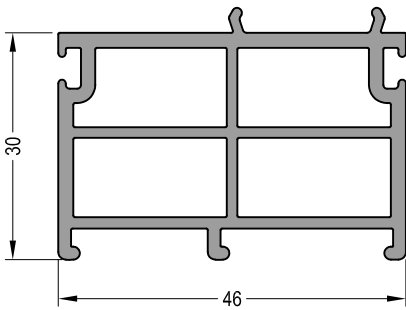

Komprimierband: die Sicherung bei der Montage abzunehmen
Expanding tape: by the montage take off the protection

Symbol	Product / Produkt	
ATD 75	Bodenschwelle Door thresholds	72 m

Symbol	Product / Produkt	
ATM 46	Kunststoffhalter / Plastic holder	72 m

Symbol	Product / Produkt	
ZT 75	Endhalter / End holder	10 St./pcs.