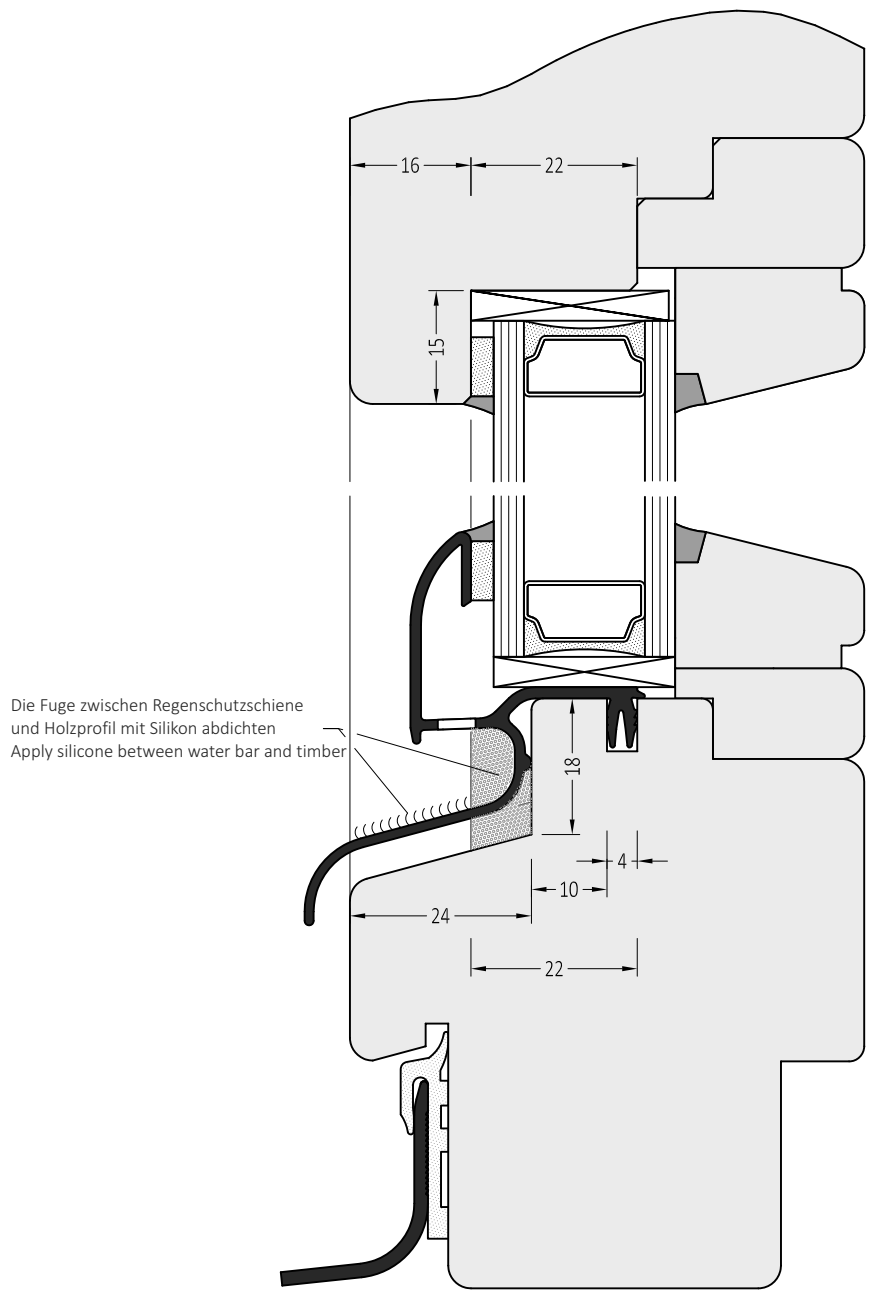

Symbol	Product / Produkt	
AWS 22/30	Regenschutzschiene Water bars	72 m

INFO:
 Entwässerung 4.5x35 alle 120 mm
 Water drainage 4.5x35 every 120 mm

Die Fuge zwischen Regenschutzschiene
 und Holzprofil mit Silikon abdichten
 Apply silicone between water bar and timber