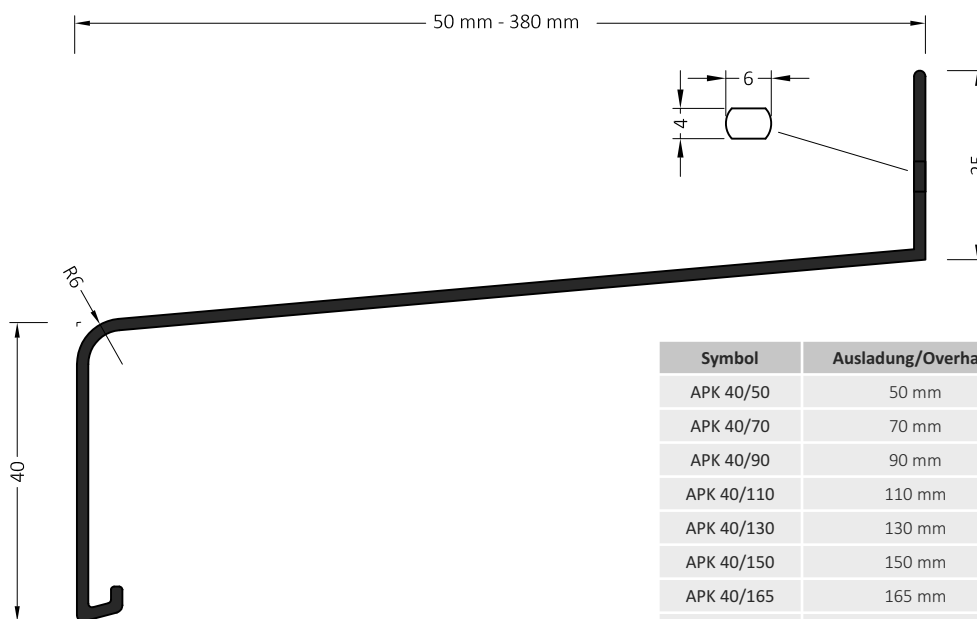

Aluminium Fensterbänke Classic

Aluminum window sills Classic

Symbol	Ausladung/Overhang	
APK 40/50	50 mm	6 m
APK 40/70	70 mm	6 m
APK 40/90	90 mm	6 m
APK 40/110	110 mm	6 m
APK 40/130	130 mm	6 m
APK 40/150	150 mm	6 m
APK 40/165	165 mm	6 m
APK 40/180	180 mm	6 m
APK 40/195	195 mm	6 m
APK 40/210	210 mm	6 m
APK 40/225	225 mm	6 m
APK 40/240	240 mm	6 m
APK 40/260	260 mm	6 m
APK 40/280	280 mm	6 m
APK 40/300	300 mm	6 m
APK 40/320	320 mm	6 m
APK 40/340	340 mm	6 m
APK 40/360	360 mm	6 m
APK 40/380	380 mm	6 m

INFO:
Befestigungsbohrung 4mm x 6mm alle 300 mm
Installation hole 4mm x 6mm every 300 mm

Schraube A2 3,5x30
Screw A2 3,5x30

Symbol	Product / Produkt	
ZAKF40/XXX	Abschluss / End cap	1 Paar/pair