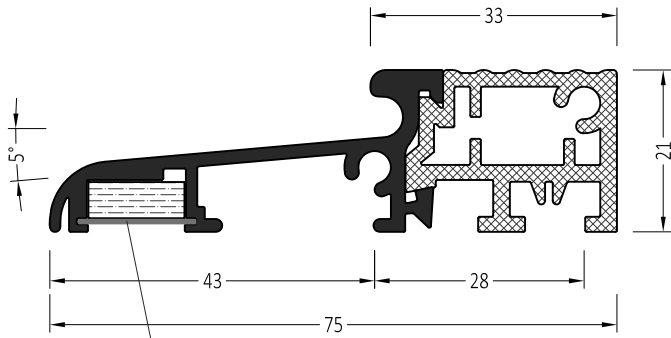

Komprimierband: die Sicherung bei der Montage abzunehmen
Expanding tape: by the montage take off the protection

Symbol	Product / Produkt	
ATD 75	Bodenschwelle Door thresholds	72 m

Symbol	Product / Produkt	
ATM 46	Kunststoffhalter / Plastic holder	72 m

Symbol	Product / Produkt	
ZT 75	Endhalter / End holder	10 St./pcs.