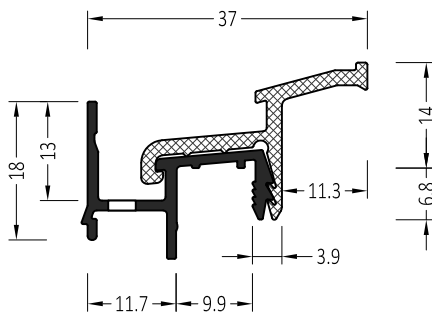

Symbol	Product / Produkt	
ATWB 25/24/21	Regenschutzschiene Water bars	72 m

INFO:

Entwässerung 4x30 alle 120 mm
Water drainage 4x30 every 120 mm

ZM 25/24/21	Endkappe: straight End plug: gerade	100 Paar/pair
ZM 25/24/21 S	Endkappe: mit Schräge End plug: slanted	100 Paar/pair

Symbol	Product / Produkt	
ATWK 25/24/21	Regenschutzschiene Water bars	72 m

INFO:
Entwässerung 4.5x35 alle 120 mm
Water drainage 4.5x35 every 120 mm

ZMK 25/24/21	Endkappe: straight End plug: gerade	100 Paar/pair
ZMK 25/24/21 S	Endkappe: mit Schräge End plug: slanted	100 Paar/pair

Symbol	Product / Produkt	
ATWBK 25/24/21	Regenschutzschiene Water bars	72 m

INFO:
Entwässerung 4.5x35 alle 120 mm
Water drainage 4.5x35 every 120 mm

ZMK 25/24/21	Endkappe: straight End plug: gerade	100 Paar/pair
ZMK 25/24/21 S	Endkappe: mit Schräge End plug: slanted	100 Paar/pair