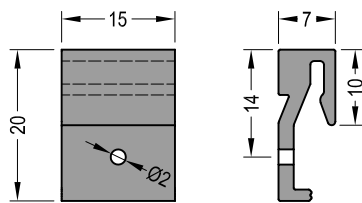

Symbol	Product / Produkt	
ZP styl	Klipshalter / Assembly clip	100 St./pcs.