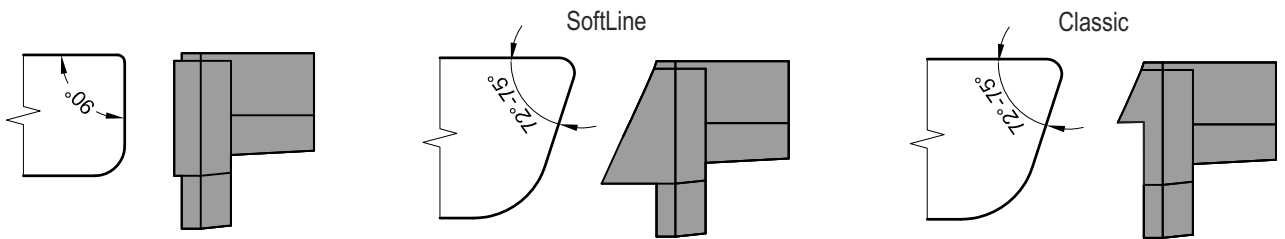

ZM../././..

ZMK../././..

Endkappe: gerade / End plug: straight

ZM ../././.. S

Endkappe: mit Schräge / End plug: slanted

ZMK ../././.. S

Endkappe: mit Schräge / End plug: slanted

Symbol	Product / Produkt	
ATW 22/30	Regenschutzschiene Water bars	72 m