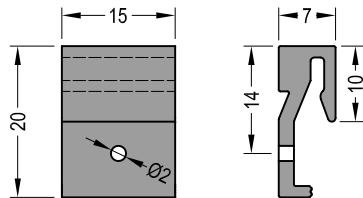

Symbol	Product / Produkt	
ZP styl	Klipshalter / Assembly clip	100 St./pcs.