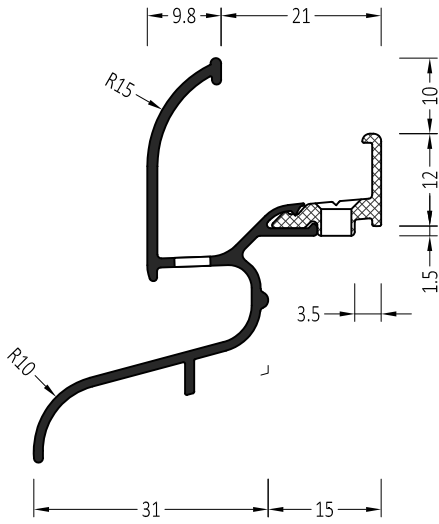

Regenschutzschiene System 25 mm

Water bars System 25 mm

Symbol	Product / Produkt	
ATP 25/31	Regenschutzschiene Water bars	72 m

INFO:

Entwässerung 4.5x35 alle 120 mm
Water drainage 4.5x35 every 120 mm

Befestigungsbohrung ϕ 4 x 90°
Installation hole ϕ 4 x 90°

ZM 25/31	Endkappe: straight End plug: gerade	100 Paar/pair
ZM 25/31 S	Endkappe: mit Schräge End plug: slanted	100 Paar/pair