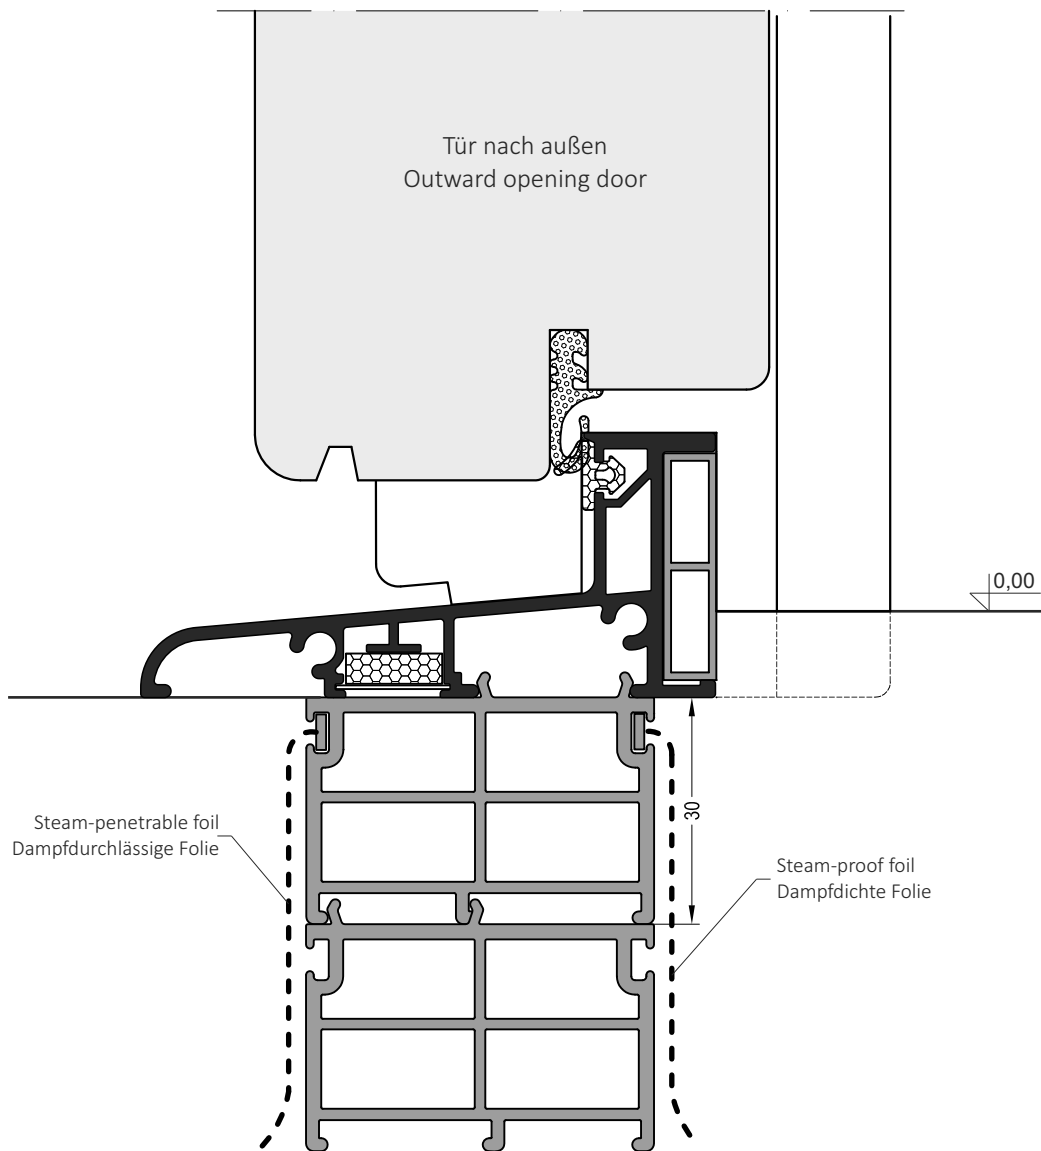

Symbol	Product / Produkt	
ATM 46	Kunststoffhalter / Plastic holder	72 m

Symbol	Product / Produkt	
AU 5	Dichtung / Gasket	100 m

Bodenschwelle **ATD 100**
 Door thresholds **ATD 100**

Symbol	Product / Produkt	
ATD 100	Bodenschwelle Door thresholds	72 m