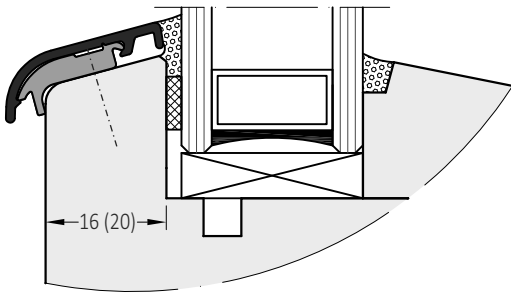

Symbol	Product / Produkt	
ZP 20/2	Klipshalter / Assembly clip APZ 20; APZK 20 (24)	200 St./pcs.