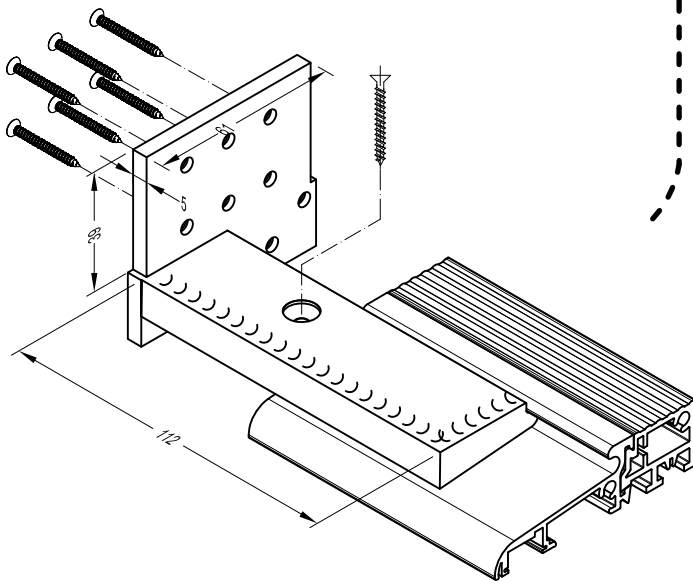

Komprimierband: die Sicherung bei der Montage abzunehmen
Expanding tape: by the montage take off the protection

Symbol	Product / Produkt	
ATD 75	Bodenschwelle Door thresholds	72 m

Symbol	Product / Produkt	
ATM 46	Kunststoffhalter / Plastic holder	72 m

Symbol	Product / Produkt	
ZT 75	Endhalter / End holder	10 St./pcs.