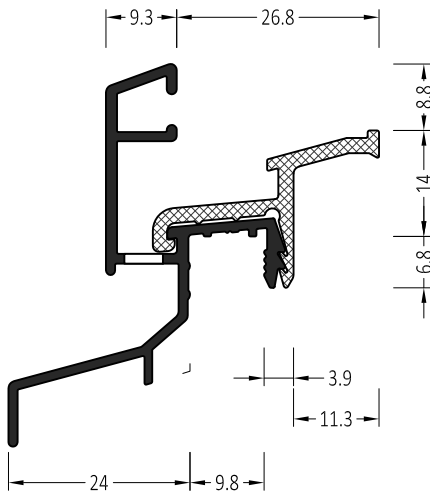

Regenschutzschiene System 25 mm

Water bars System 25 mm

Symbol	Product / Produkt	
ATWK 25/24/25 U	Regenschutzschiene Water bars	72 m

INFO:
Entwässerung 4.5x35 alle 120 mm
Water drainage 4.5x35 every 120 mm

Dichtung AU 22/30
Gasket AU22/30

ZMK 25/24/25 U	Endkappe: straight End plug: gerade	100 Paar/pair
ZMK 25/24/25U S	Endkappe: mit Schräge End plug: slanted	100 Paar/pair