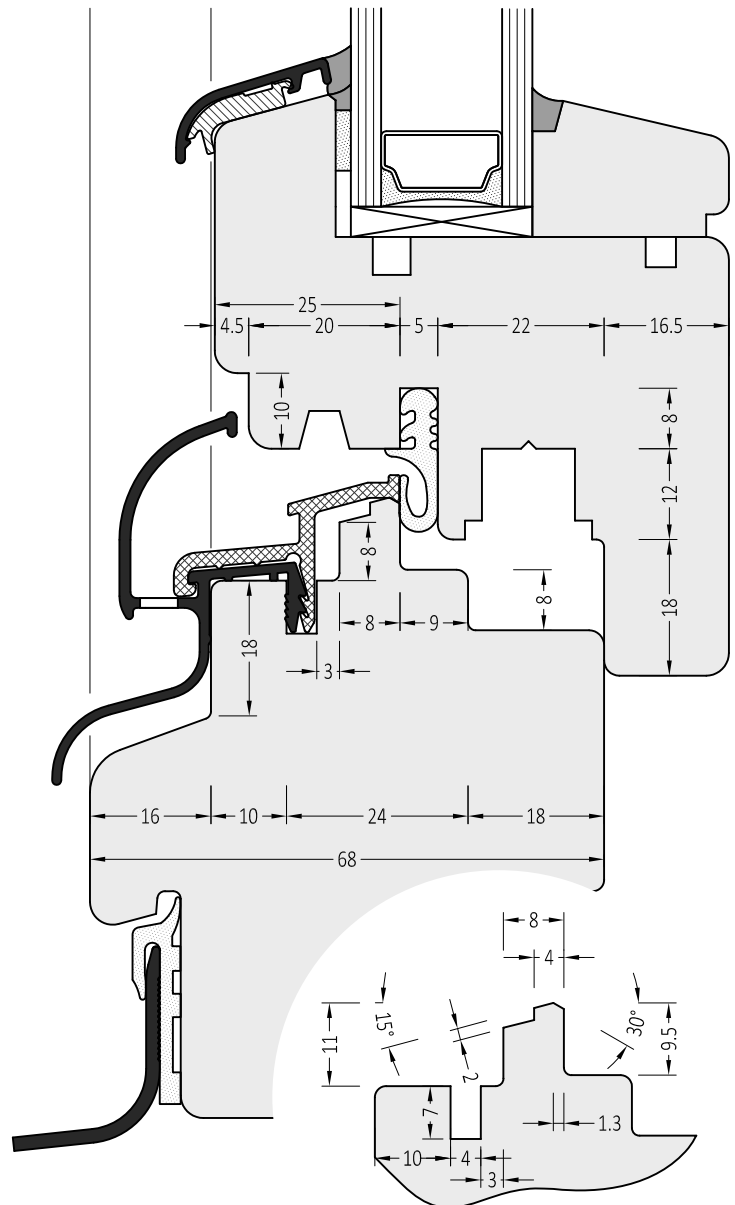

INFO:

Entwässerung 4x30 alle 120 mm
Water drainage 4x30 every 120 mm

ZM 25/24/21	Endkappe: straight End plug: gerade	100 Paar/pair
ZM 25/24/21 S	Endkappe: mit Schräge End plug: slanted	100 Paar/pair