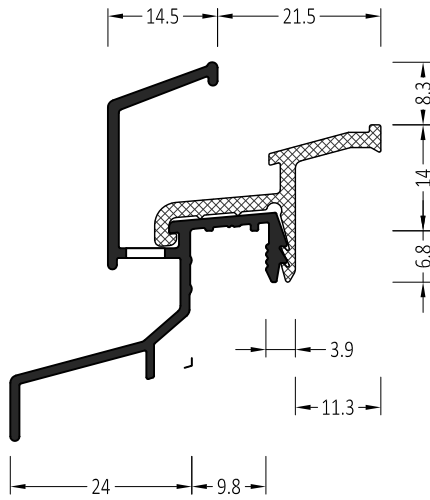

Regenschutzschiene System 25 mm

Water bars System 25 mm

Symbol	Product / Produkt	
ATW 25/21/21	Regenschutzschiene Water bars	72 m

INFO:

Entwässerung 4.5x35 alle 120 mm
Water drainage 4.5x35 every 120 mm

ZM 25/21/21	Endkappe: straight End plug: gerade	100 Paar/pair
ZM 25/21/21 S	Endkappe: mit Schräge End plug: slanted	100 Paar/pair

Symbol	Product / Produkt	
ATW 25/24/21	Regenschutzschiene Water bars	72 m

INFO:

Entwässerung 4.5x35 alle 120 mm
Water drainage 4.5x35 every 120 mm

ZM 25/24/21	Endkappe: straight End plug: gerade	100 Paar/pair
ZM 25/24/21 S	Endkappe: mit Schräge End plug: slanted	100 Paar/pair

Symbol	Product / Produkt	
ATWB 25/24/21	Regenschutzschiene Water bars	72 m

INFO:

Entwässerung 4x30 alle 120 mm
Water drainage 4x30 every 120 mm

ZM 25/24/21	Endkappe: straight End plug: gerade	100 Paar/pair
ZM 25/24/21 S	Endkappe: mit Schräge End plug: slanted	100 Paar/pair