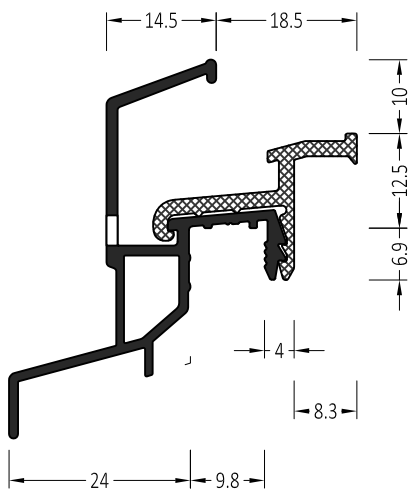

Regenschutzschiene **System 22 mm**
Water bars **System 22 mm**

Symbol	Product / Produkt	
ATWB 22/24/18	Regenschutzschiene Water bars	72 m

INFO:

Entwässerung 4x30 alle 120 mm
Water drainage 4x30 every 120 mm

ZM 22/24/18	Endkappe: straight End plug: gerade	100 Paar/pair	A
ZM 22/24/18 S	Endkappe: mit Schräge End plug: slanted	100 Paar/pair	A
ZM 22/24/18/19	Endkappe: straight End plug: gerade	100 Paar/pair	B
ZM 22/24/18/19 S	Endkappe: mit Schräge End plug: slanted	100 Paar/pair	B
ZM 22/24/18/22	Endkappe: straight End plug: gerade	100 Paar/pair	C
ZM 22/24/18/22 S	Endkappe: mit Schräge End plug: slanted	100 Paar/pair	C

Symbol	Product / Produkt	
ATWK 22/24/18	Regenschutzschiene Water bars	72 m

INFO:

Entwässerung 4.5x35 alle 120 mm
Water drainage 4.5x35 every 120 mm

ZMK 22/24/18	Endkappe: straight End plug: gerade	100 Paar/pair
ZMK 22/24/18 S	Endkappe: mit Schräge End plug: slanted	100 Paar/pair