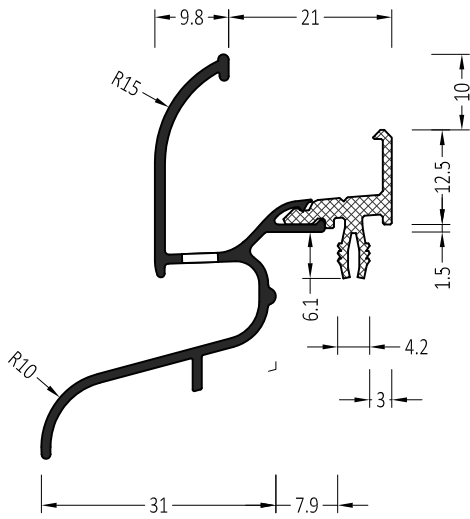

Klipshalter ZP Styl
Assembly clip ZP Styl

ZM 22/22 Styl	Endkappe: straight End plug: gerade	100 Paar/pair
ZM 22/22 S Styl	Endkappe: mit Schräge End plug: slanted	100 Paar/pair

Symbol	Product / Produkt	
ZP styl	Klipshalter / Assembly clip	100 St./pcs.

Regenschutzschiene System 25 mm

Water bars System 25 mm

Symbol	Product / Produkt	
ATW 25/31	Regenschutzschiene Water bars	72 m

INFO:

Entwässerung 4.5x35 alle 120 mm
Water drainage 4.5x35 every 120 mm

ZM 25/31	Endkappe: straight End plug: gerade	100 Paar/pair
ZM 25/31 S	Endkappe: mit Schräge End plug: slanted	100 Paar/pair