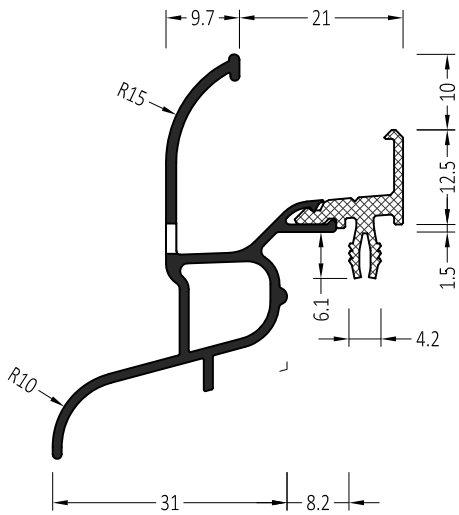

Klipshalter ZP Styl
Assembly clip ZP Styl

ZM 22/22 Styl	Endkappe: straight End plug: gerade	100 Paar/pair
ZM 22/22 S Styl	Endkappe: mit Schräge End plug: slanted	100 Paar/pair

Symbol	Product / Produkt	
ZP styl	Klipshalter / Assembly clip	100 St./pcs.

Regenschutzschiene System 25 mm

Water bars System 25 mm

Symbol	Product / Produkt	
ATW 25/31	Regenschutzschiene Water bars	72 m

INFO:

Entwässerung 4.5x35 alle 120 mm
Water drainage 4.5x35 every 120 mm

ZM 25/31	Endkappe: straight End plug: gerade	100 Paar/pair
ZM 25/31 S	Endkappe: mit Schräge End plug: slanted	100 Paar/pair

Symbol	Product / Produkt	
ATWB 25/31	Regenschutzschiene Water bars	72 m

INFO:

Entwässerung 4x30 alle 120 mm
Water drainage 4x30 every 120 mm

ZM 25/31	Endkappe: straight End plug: gerade	100 Paar/pair
ZM 25/31 S	Endkappe: mit Schräge End plug: slanted	100 Paar/pair