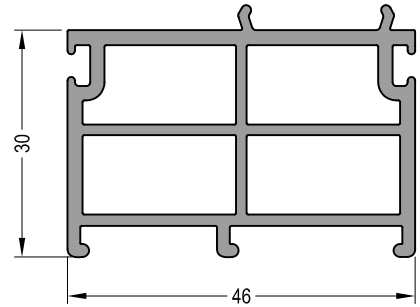

Bodenschwelle **ATD 100**
Door thresholds **ATD 100**

Symbol	Product / Produkt	
ATD 100	Bodenschwelle Door thresholds	72 m

Komprimierband: die Sicherung bei der Montage abzunehmen
Expanding tape: by the montage take off the protection

Symbol	Product / Produkt	
ATM 46	Kunststoffhalter / Plastic holder	72 m

Symbol	Product / Produkt	
PT 59	Endhalter / End holder	1 m

Entsprechend abschneiden
zur Blendrahmenbreite
Cut off properly to frame width