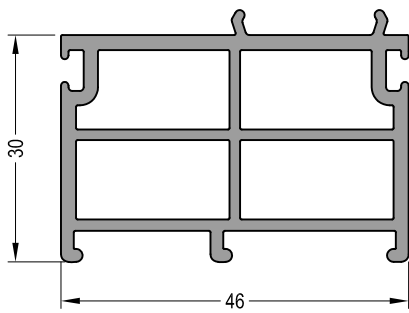

Symbol	Product / Produkt	
ATM 46	Kunststoffhalter / Plastic holder	72 m