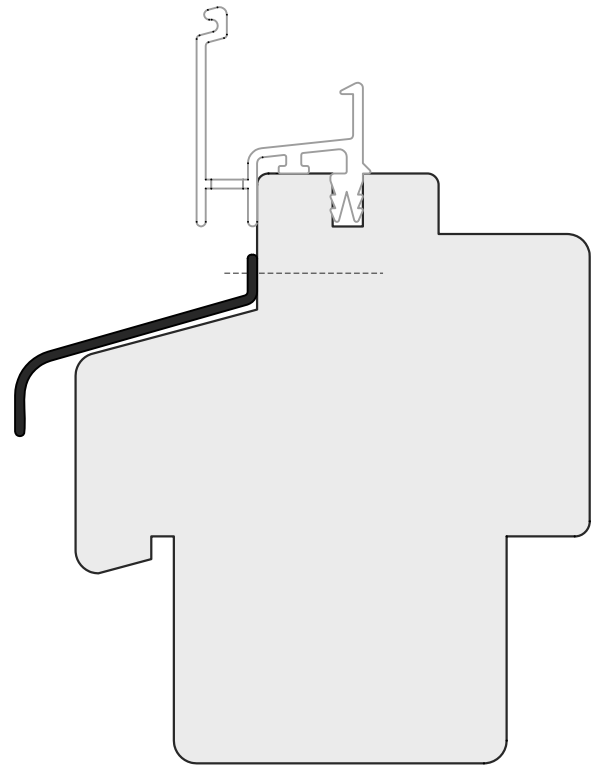

Symbol	Product / Produkt	
AP 32	Wetterschenkel Drip profile	72 m