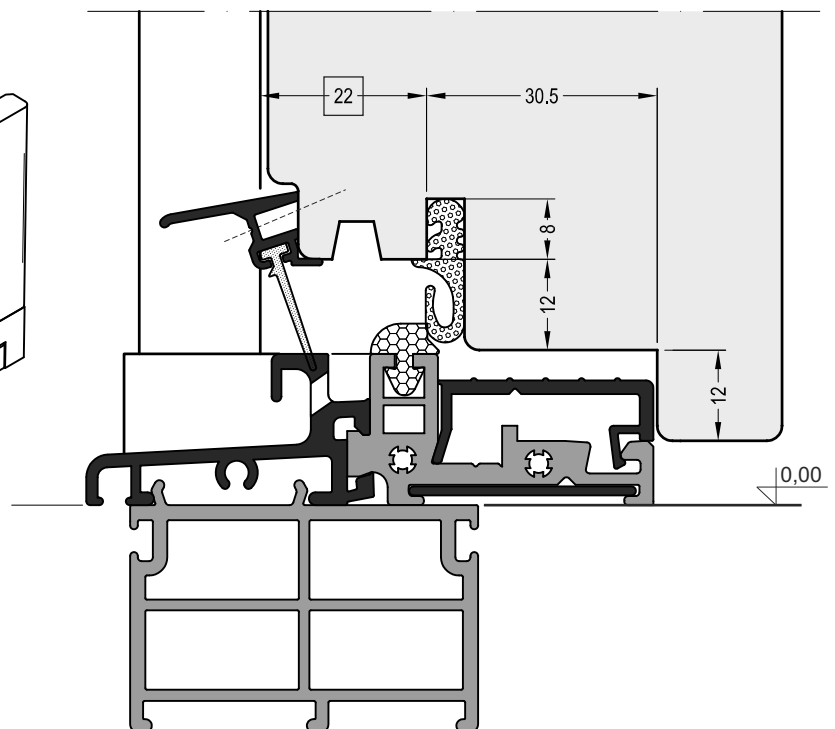

Symbol	Product / Produkt	
ATD 75/22	Bodenschwelle Door thresholds	72 m

Symbol	Product / Produkt	
AP 15-1	Wetterschenkel / Drip profile	72 m

Symbol	Product / Produkt	
ATM 46	Kunststoffhalter / Plastic holder	72 m

Symbol	Product / Produkt	
ZT 75/2	Endhalter / End holder	10 St./pcs.