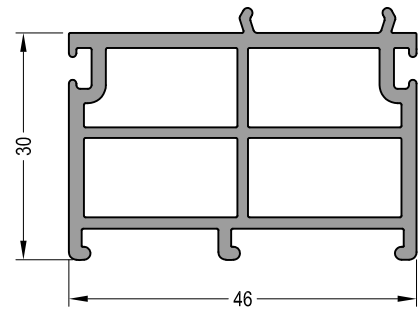

Symbol	Product / Produkt	
ATM 46	Kunststoffhalter / Plastic holder	72 m

Komprimierband: die Sicherung bei der Montage abzunehmen
Expanding tape: by the montage take off the protection

Symbol	Product / Produkt	
ATD 76	Bodenschwelle Door thresholds	72 m