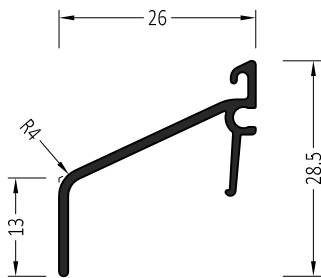

Flügelabdeckprofile AN

Sash profiles AN

Symbol	Product / Produkt	
ANS 26	Flügelabdeckprofile Sash profiles	72 m

INFO:
Klipsbefestigung alle 200 mm
Assembly clip every 200 mm

ZM 26	Endkappe End plug	100 Paar/pair