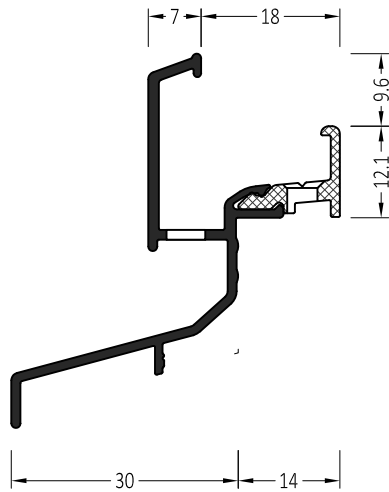

Symbol	Product / Produkt	
A2 3,5 x 30	Schraube / Screw	100 St./pcs.

Symbol	Product / Produkt	
ATPB 22/30	Regenschutzschiene Water bars	72 m

INFO:

Entwässerung 4x30 alle 120 mm
Water drainage 4x30 every 120 mm

Befestigungsbohrung ϕ 4 x 90°
Installation hole ϕ 4 x 90°

ZM 22/30	Endkappe: straight End plug: gerade	100 Paar/pair	A
ZM 22/30 S	Endkappe: mit Schräge End plug: slanted	100 Paar/pair	A
ZM 22/30/18 S	Endkappe: mit Schräge End plug: slanted	100 Paar/pair	B