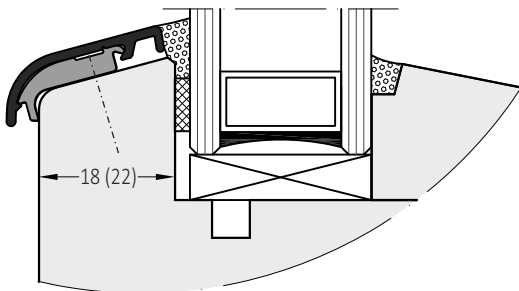

INFO:
Klipsbefestigung alle 250 mm
Assembly clip every 250 mm

ZMK 24	Endkappe End plug	100 Paar/pair
--------	----------------------	---------------

Symbol	Product / Produkt	
ZP 20/2	Klipshalter / Assembly clip APZ 20; APZK 20 (24)	200 St./pcs.