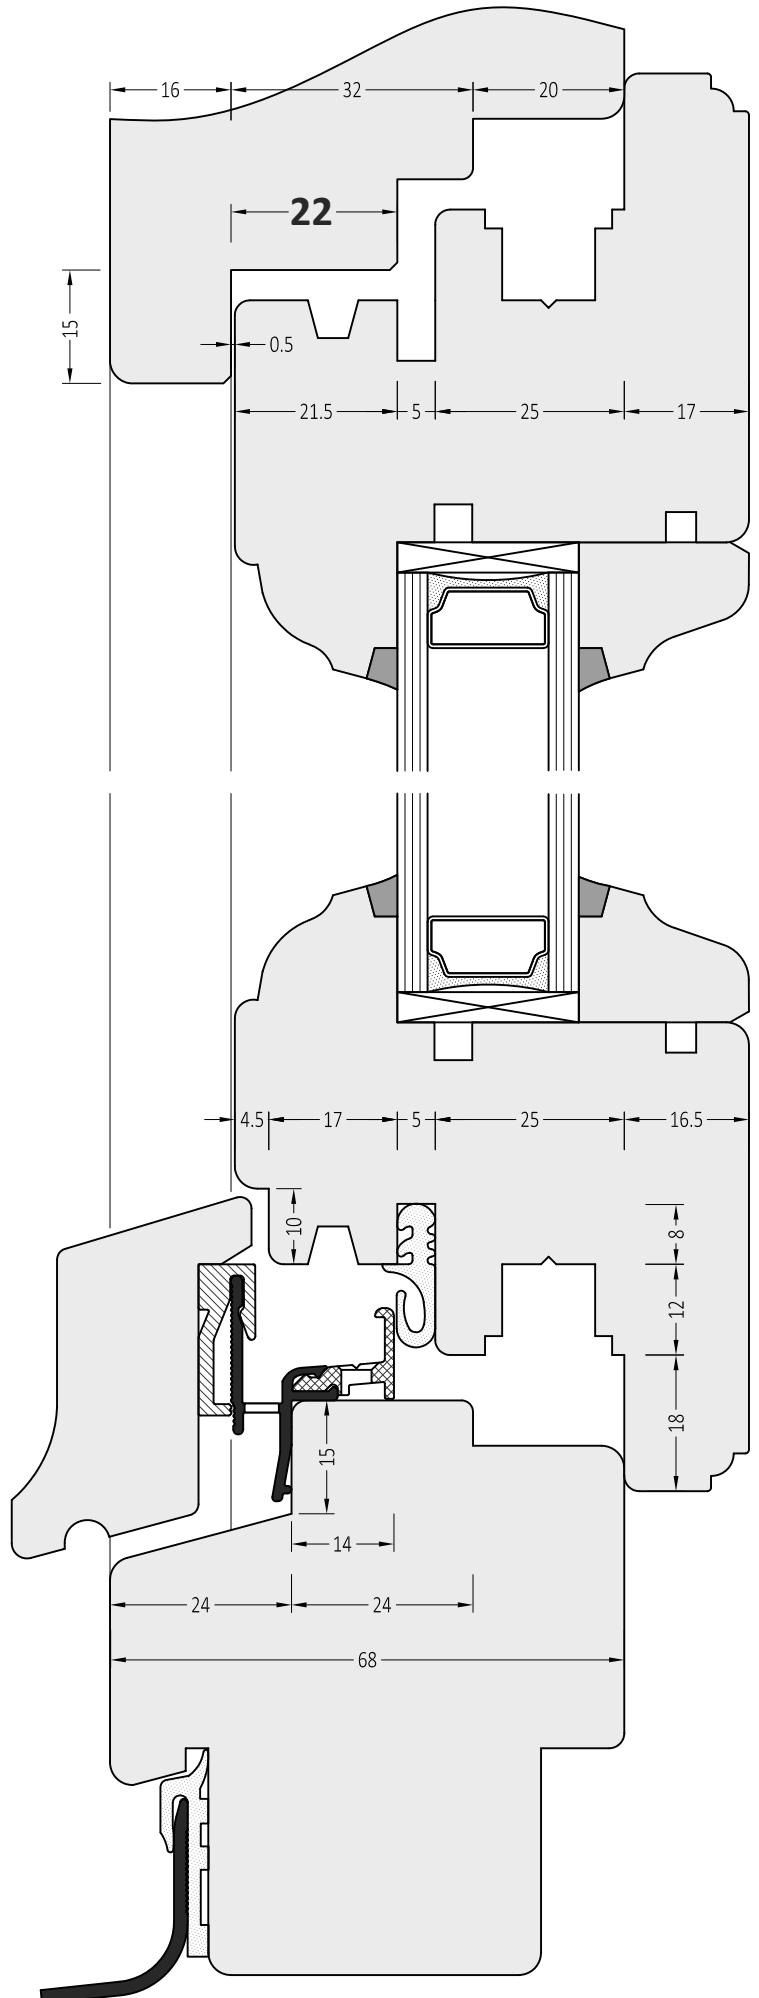

Symbol	Product / Produkt	
A2 3,5 x 30	Schraube / Screw	100 St./pcs.