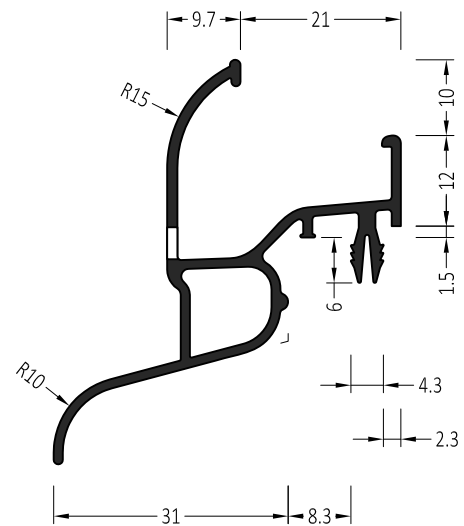

Symbol	Product / Produkt	
ATW 25 Styl	Regenschutzschiene Water bars	72 m

INFO:
Entwässerung 4x25 alle 120 mm
Water drainage 4x25 every 120 mm

Klipshalter ZP Styl
Assembly clip ZP Styl

ZM 25 Styl	Endkappe: straight End plug: gerade	100 Paar/pair
------------	--	---------------

Symbol	Product / Produkt	
AW 25/31	Regenschutzschiene Water bars	72 m

INFO:
Entwässerung 4.5x35 alle 120 mm
Water drainage 4.5x35 every 120 mm

ZM 25/31	Endkappe: straight End plug: gerade	100 Paar/pair
ZM 25/31 S	Endkappe: mit Schräge End plug: slanted	100 Paar/pair