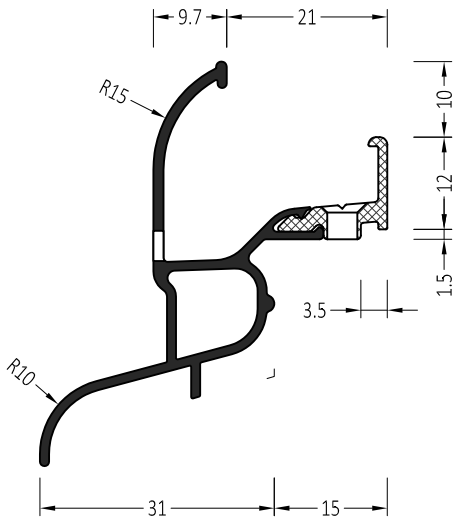

Symbol	Product / Produkt	
AWB 25/31	Regenschutzschiene Water bars	72 m

INFO:
Entwässerung 4x30 alle 120 mm
Water drainage 4x30 every 120 mm

ZM 25/31	Endkappe: straight End plug: gerade	100 Paar/pair
ZM 25/31 S	Endkappe: mit Schräge End plug: slanted	100 Paar/pair

Regenschutzschiene System 25 mm

Water bars System 25 mm

Symbol	Product / Produkt	
ATP 25/31	Regenschutzschiene Water bars	72 m

INFO:

Entwässerung 4.5x35 alle 120 mm
Water drainage 4.5x35 every 120 mm

Befestigungsbohrung ϕ 4 x 90°
Installation hole ϕ 4 x 90°

ZM 25/31	Endkappe: straight End plug: gerade	100 Paar/pair
ZM 25/31 S	Endkappe: mit Schräge End plug: slanted	100 Paar/pair

Symbol	Product / Produkt	
ATPB 25/31	Regenschutzschiene Water bars	72 m

INFO:

Entwässerung 4x30 alle 120 mm
Water drainage 4x30 every 120 mm

Befestigungsbohrung ϕ 4 x 90°
Installation hole ϕ 4 x 90°

ZM 25/31	Endkappe: straight End plug: gerade	100 Paar/pair
ZM 25/31 S	Endkappe: mit Schräge End plug: slanted	100 Paar/pair

Symbol	Product / Produkt	
A2 3,5 x 30	Schraube / Screw	100 St./pcs.