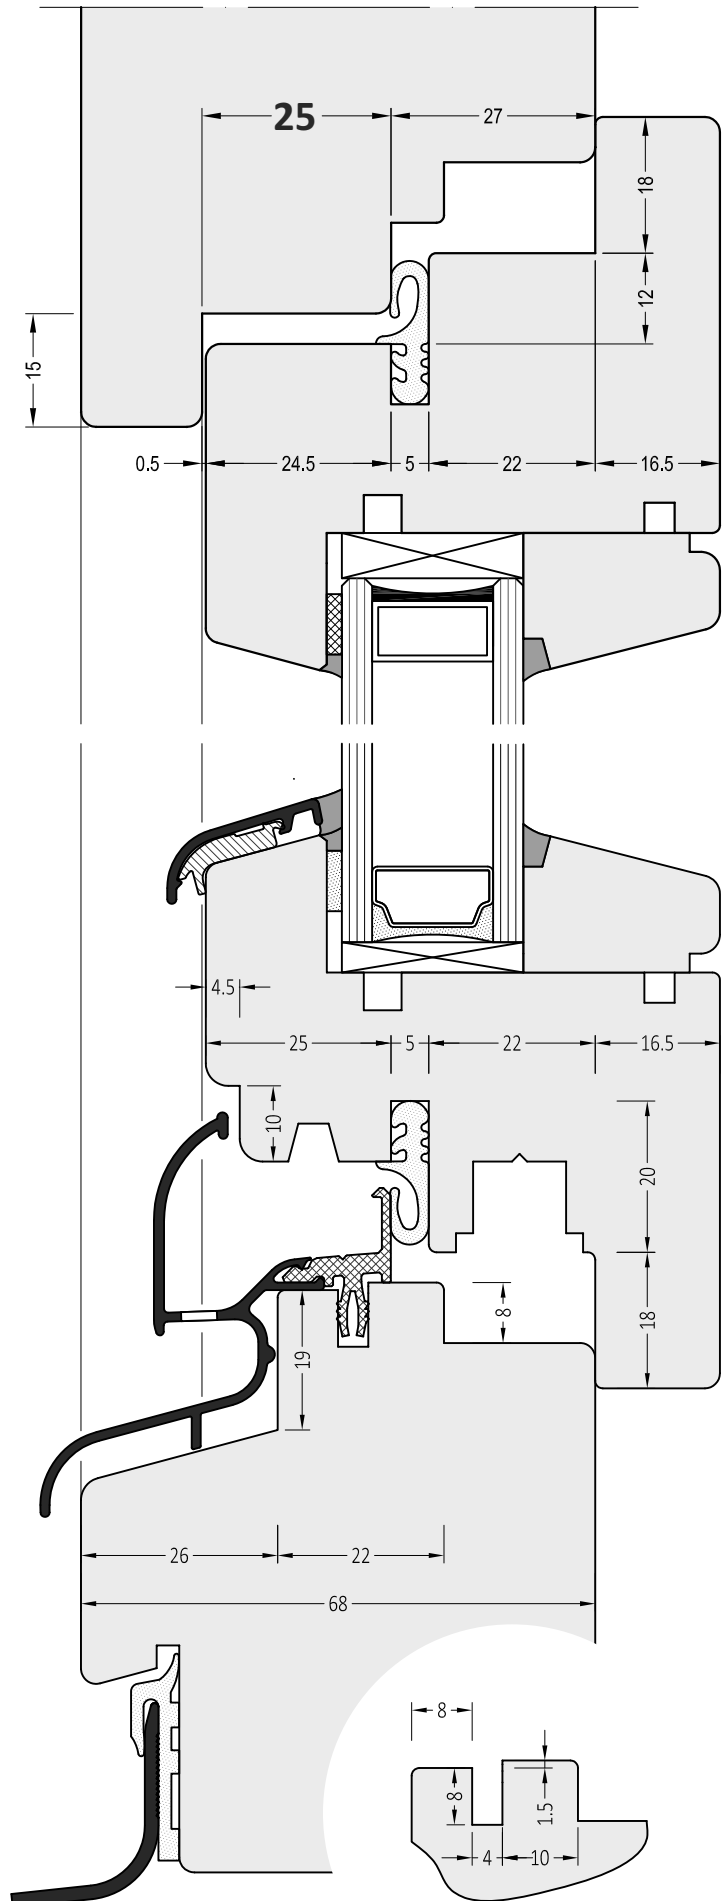

INFO:

Entwässerung 4x30 alle 120 mm
Water drainage 4x30 every 120 mm

ZM 25/31	Endkappe: straight End plug: gerade	100 Paar/pair
ZM 25/31 S	Endkappe: mit Schräge End plug: slanted	100 Paar/pair