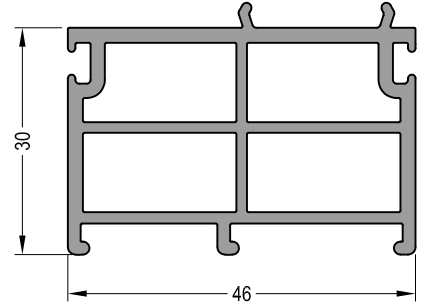

Symbol	Product / Produkt	
ATM 46	Kunststoffhalter / Plastic holder	72 m

Symbol	Product / Produkt	
AU 5	Dichtung / Gasket	100 m