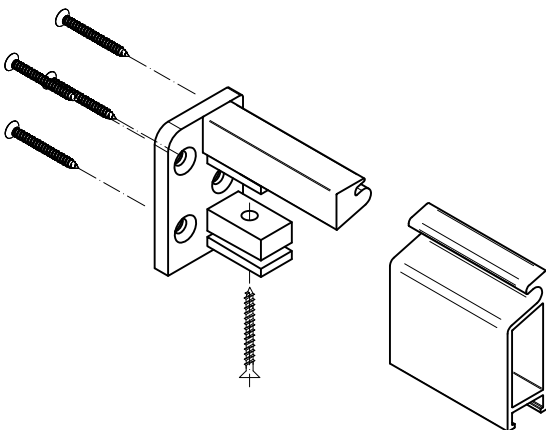

Symbol	Product / Produkt	
ZT 15/45 Z	Endhalter / End holder	100 Paar/pair

Bodenschwelle **AD 52**
 Door thresholds **AD 52**

Symbol	Product / Produkt	
AD 52	Bodenschwelle Door thresholds	72 m

Symbol	Product / Produkt	
ZT 52	Endhalter / End holder	10 St./pcs.