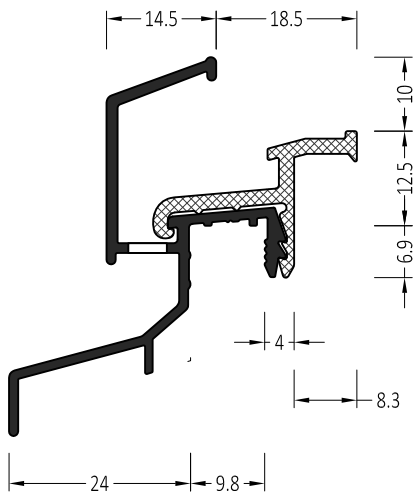

Symbol	Product / Produkt	
ATW 22/24/18	Regenschutzschiene Water bars	72 m

INFO:
Entwässerung 4.5x35 alle 120 mm
Water drainage 4.5x35 every 120 mm

ZM 22/24/18	Endkappe: straight End plug: gerade	100 Paar/pair	A
ZM 22/24/18 S	Endkappe: mit Schräge End plug: slanted	100 Paar/pair	A
ZM 22/24/18/19	Endkappe: straight End plug: gerade	100 Paar/pair	B
ZM 22/24/18/19 S	Endkappe: mit Schräge End plug: slanted	100 Paar/pair	B
ZM 22/24/18/22	Endkappe: straight End plug: gerade	100 Paar/pair	C
ZM 22/24/18/22 S	Endkappe: mit Schräge End plug: slanted	100 Paar/pair	C

Regenschutzschiene **System 22 mm**
Water bars **System 22 mm**

Symbol	Product / Produkt	
ATWB 22/24/18	Regenschutzschiene Water bars	72 m

INFO:

Entwässerung 4x30 alle 120 mm
Water drainage 4x30 every 120 mm

ZM 22/24/18	Endkappe: straight End plug: gerade	100 Paar/pair	A
ZM 22/24/18 S	Endkappe: mit Schräge End plug: slanted	100 Paar/pair	A
ZM 22/24/18/19	Endkappe: straight End plug: gerade	100 Paar/pair	B
ZM 22/24/18/19 S	Endkappe: mit Schräge End plug: slanted	100 Paar/pair	B
ZM 22/24/18/22	Endkappe: straight End plug: gerade	100 Paar/pair	C
ZM 22/24/18/22 S	Endkappe: mit Schräge End plug: slanted	100 Paar/pair	C