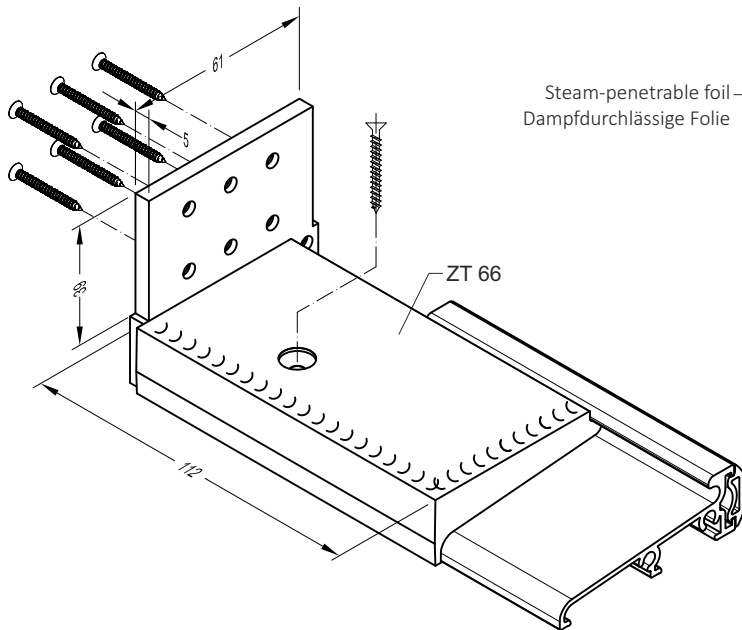

Symbol	Product / Produkt	
AD 66	Bodenschwelle Door thresholds	72 m

Symbol	Product / Produkt	
AU 20	Dichtung / Gasket	100 m

Symbol	Product / Produkt	
ZT 66	Endhalter / End holder	10 St./pcs.

Steam-penetrable foil
Dampfdurchlässige Folie