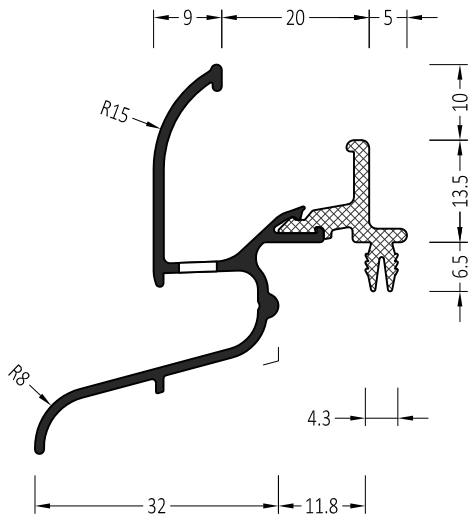

Symbol	Product / Produkt	
ATW 24/32	Regenschutzschiene Water bars	72 m

INFO:
Entwässerung 4.5x35 alle 120 mm
Water drainage 4.5x35 every 120 mm

ZM 24/32	Endkappe: straight End plug: gerade	100 Paar/pair
ZM 24/32 S	Endkappe: mit Schräge End plug: slanted	100 Paar/pair