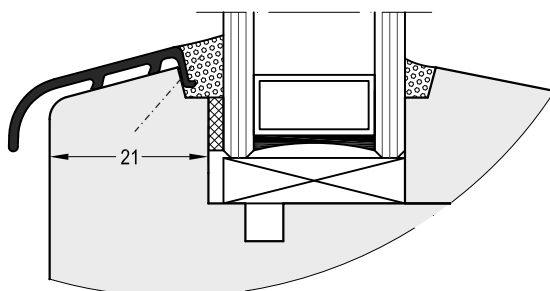

APS 24; APSK 24