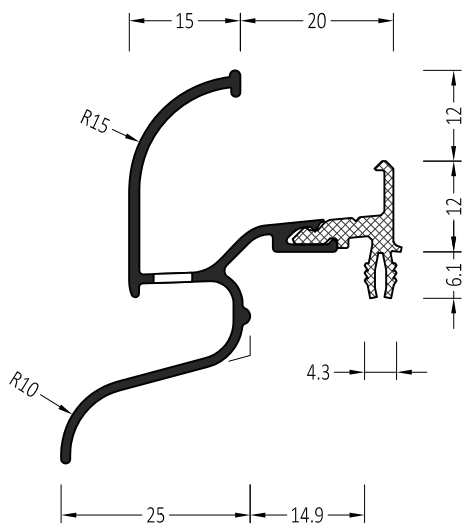

Symbol	Product / Produkt	
ZP 14	Klipshalter / Assembly clip	100 St./pcs.

INFO:

Schraube A2 3,5 x 30
Screw A2 3,5 x 30

Symbol	Product / Produkt	
ZP styl	Klipshalter / Assembly clip	100 St./pcs.

Symbol	Product / Produkt	
A2 3,5 x 30	Schraube / Screw	100 St./pcs.

Symbol	Product / Produkt	
AW 15/30	Regenschutzschiene Water bars	72 m

INFO:
Entwässerung 4x30 alle 120 mm
Water drainage 4x30 every 120 mm

ZM 15/30	Endkappe: straight End plug: gerade	100 Paar/pair
----------	--	---------------

Symbol	Product / Produkt	
AW 15	Regenschutzschiene Water bars	72 m

INFO:
Entwässerung 4x30 alle 120 mm
Water drainage 4x30 every 120 mm

ZM 15	Endkappe: straight End plug: gerade	100 Paar/pair
-------	--	---------------