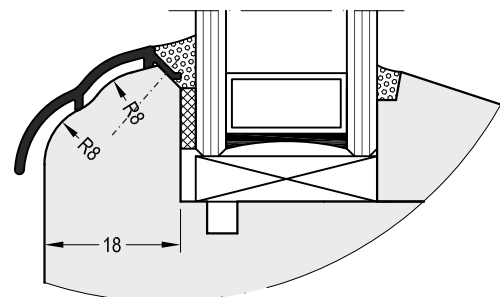

Symbol	Product / Produkt	
APS 20	Flügelabdeckprofile Sash profiles	72 m

INFO:
Stiftbefestigung alle 250 mm
Mounting with pin every 250mm

ZM 20	Endkappe End plug	100 Paar/pair

Symbol	Product / Produkt	
APSK 20	Flügelabdeckprofile Sash profiles	72 m

INFO:
Stiftbefestigung alle 250 mm
Mounting with pin every 250mm

ZMK 20	Endkappe End plug	100 Paar/pair

Symbol	Product / Produkt	
APS 24	Flügelabdeckprofile Sash profiles	72 m

INFO:
Stiftbefestigung alle 250 mm
Mounting with pin every 250mm

ZM 24	Endkappe End plug	100 Paar/pair

Symbol	Product / Produkt	
APSK 24	Flügelabdeckprofile Sash profiles	72 m

INFO:
Stiftbefestigung alle 250 mm
Mounting with pin every 250mm

ZMK 24	Endkappe End plug	100 Paar/pair

Symbol	Product / Produkt	
APS 22	Flügelabdeckprofile Sash profiles	72 m

INFO:
Stiftbefestigung alle 250 mm
Mounting with pin every 250mm

ZM 22 Retro	Endkappe End plug	100 Paar/pair

APS 22