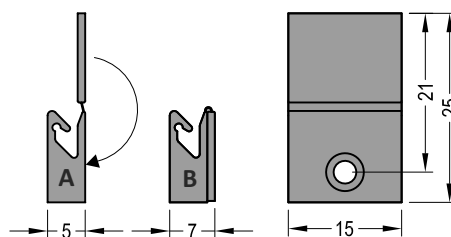

Symbol	Product / Produkt	
ZP 21/40	Klipshalter / Assembly clip	200 St./pcs.

INFO:
Schraube A2 3,5 x 30
Screw A2 3,5 x 30