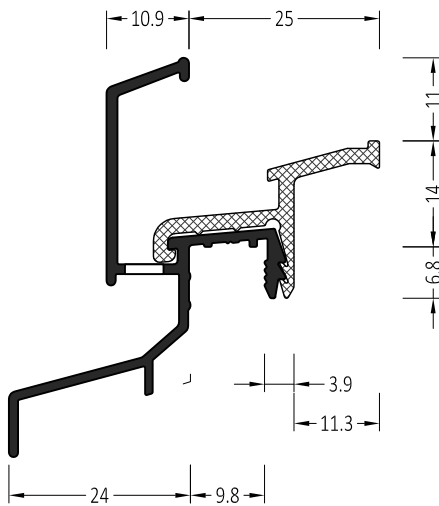

Symbol	Product / Produkt	
ATW 25/24/25 U	Regenschutzschiene Water bars	72 m

INFO:

Entwässerung 4.5x35 alle 120 mm
Water drainage 4.5x35 every 120 mm

Dichtung AU 22/30
Gasket AU22/30

ZM 25/24/25 U	Endkappe: straight End plug: gerade	100 Paar/pair
ZM 25/24/25U S	Endkappe: mit Schräge End plug: slanted	100 Paar/pair

Symbol	Product / Produkt	
AU 22/30	Dichtung / Gasket	200 m

INFO:

Farbe: Weiß/White; Braun/Brown; Graun/Grey; Schwarz/Bleck

Symbol	Product / Produkt	
ATWB 25/21/25	Regenschutzschiene Water bars	72 m

INFO:
Entwässerung 4x30 alle 120 mm
Water drainage 4x30 every 120 mm

ZM 25/21/25	Endkappe: straight End plug: gerade	100 Paar/pair
ZM 25/21/25 S	Endkappe: mit Schräge End plug: slanted	100 Paar/pair

Symbol	Product / Produkt	
ATWK 25/24/25	Regenschutzschiene Water bars	72 m