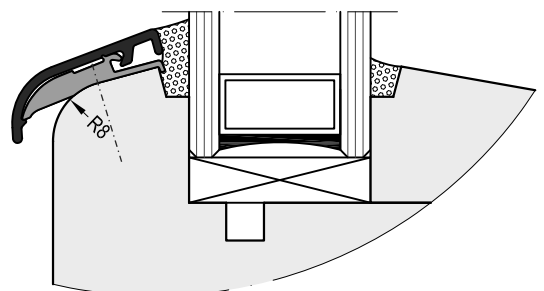

Symbol	Product / Produkt	
ZP 20 S	Klipshalter / Assembly clip APZ 20; APZK 20	200 St./pcs.