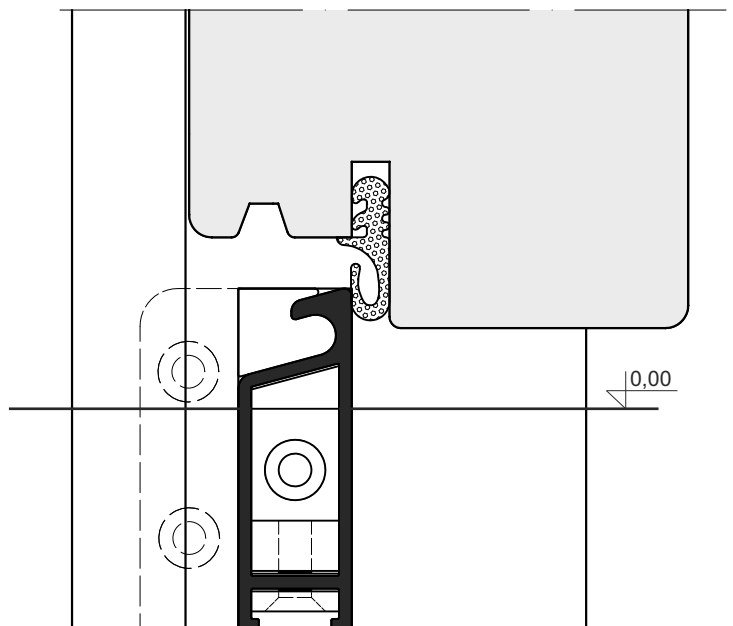

Symbol	Product / Produkt	
ZT 15/45 Z	Endhalter / End holder	100 Paar/pair

Bodenschwelle **AD 52**
 Door thresholds **AD 52**

Symbol	Product / Produkt	
AD 52	Bodenschwelle Door thresholds	72 m

Symbol	Product / Produkt	
ZT 52	Endhalter / End holder	10 St./pcs.