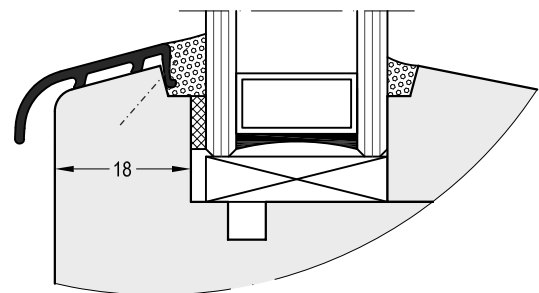

APS 20; APSK 20