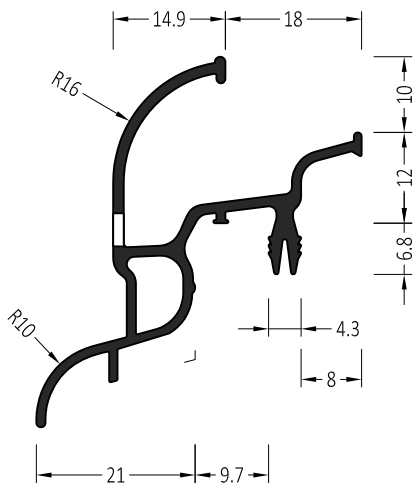

ZM../././..

ZMK../././..

Endkappe: gerade / End plug: straight

ZM ../././.. S

Endkappe: mit Schräge / End plug: slanted

ZMK ../././.. S

Endkappe: mit Schräge / End plug: slanted

Symbol	Product / Produkt	
ATW 22/30	Regenschutzschiene Water bars	72 m

Symbol	Product / Produkt	
ATWK 22/24/18	Regenschutzschiene Water bars	72 m

INFO:

Entwässerung 4.5x35 alle 120 mm
Water drainage 4.5x35 every 120 mm

ZMK 22/24/18	Endkappe: straight End plug: gerade	100 Paar/pair
ZMK 22/24/18 S	Endkappe: mit Schräge End plug: slanted	100 Paar/pair

Symbol	Product / Produkt	
ATWBK 22/24/18	Regenschutzschiene Water bars	72 m

INFO:

Entwässerung 4.5x30 alle 120 mm
Water drainage 4.5x30 every 120 mm

ZMK 22/24/18	Endkappe: straight End plug: gerade	100 Paar/pair
ZMK 22/24/18 S	Endkappe: mit Schräge End plug: slanted	100 Paar/pair

Symbol	Product / Produkt	
AW 22/21	Regenschutzschiene Water bars	72 m

INFO:
Entwässerung 4x25 alle 120 mm
Water drainage 4x25 every 120 mm

ZM 22/21	Endkappe: straight End plug: gerade	100 Paar/pair
ZM 22/21 S	Endkappe: mit Schräge End plug: slanted	100 Paar/pair