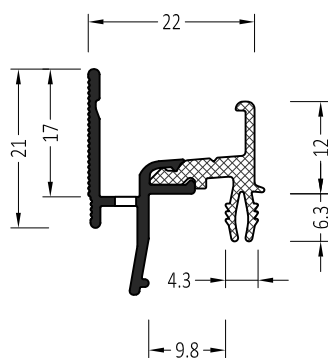

INFO:

Entwässerung 4.5x35 alle 120 mm

Water drainage 4.5x35 every 120 mm

ZMK 22/30	Endkappe: straight End plug: gerade	100 Paar/pair
ZMK 22/30 S	Endkappe: mit Schräge End plug: slanted	100 Paar/pair

Symbol	Product / Produkt	
ATWBK 22/30	Regenschutzschiene Water bars	72 m

INFO:

Entwässerung 4x30 alle 120 mm

Water drainage 4x30 every 120 mm

ZMK 22/30	Endkappe: straight End plug: gerade	100 Paar/pair
ZMK 22/30 S	Endkappe: mit Schräge End plug: slanted	100 Paar/pair

Symbol	Product / Produkt	
AW 22/30	Regenschutzschiene Water bars	72 m