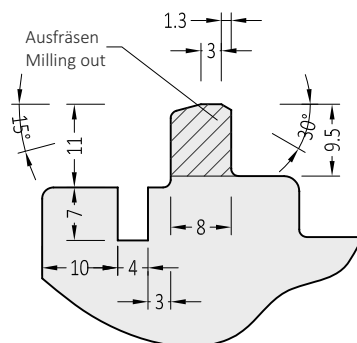

Symbol	Product / Produkt	
AWS 25/21	Regenschutzschiene Water bars	72 m

INFO:
Entwässerung 4.5x35 alle 120 mm
Water drainage 4.5x35 every 120 mm