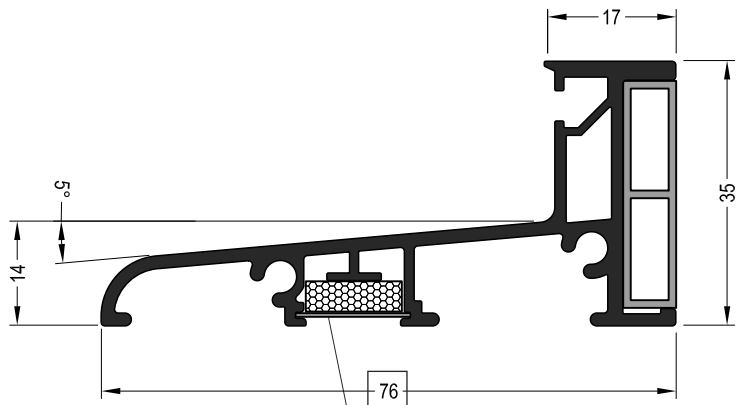

Symbol	Product / Produkt	
ATM 46	Kunststoffhalter / Plastic holder	72 m

Komprimierband: die Sicherung bei der Montage abzunehmen
Expanding tape: by the montage take off the protection

Symbol	Product / Produkt	
ATD 76	Bodenschwelle Door thresholds	72 m