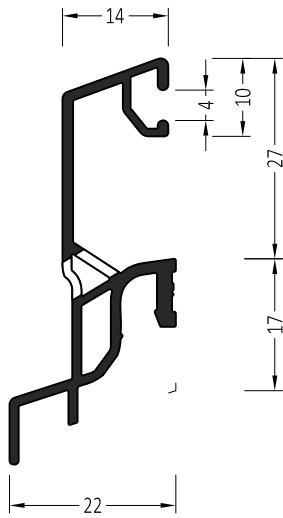

Symbol	Product / Produkt	
AWZBK 14/22	Regenschutzschiene Water bars	72 m

INFO:
Entwässerung 4x35 alle 120 mm
Water drainage 4x35 every 120 mm

Dichtung AU 22/30
Gasket AU22/30

Klipshalter ZP 14
Assembly clip ZP 14

ZMK 14/22	Endkappe: straight End plug: gerade	100 Paar/pair
ZMK 14/22 S	Endkappe: mit Schräge End plug: slanted	100 Paar/pair

Symbola	Product / Produkt	
AU 22/30	Dichtung / Gasket	200 m