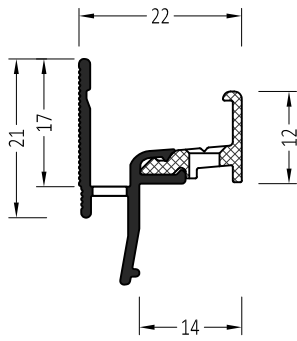

Symbol	Product / Produkt	
ATPBK 22/30	Regenschutzschiene Water bars	72 m

INFO:

Entwässerung 4x30 alle 120 mm
Water drainage 4x30 every 120 mm

Befestigungsbohrung ϕ 4 x 90°
Installation hole ϕ 4 x 90°

ZMK 22/30	Endkappe: straight End plug: gerade	100 Paar/pair
ZMK 22/30 S	Endkappe: mit Schräge End plug: slanted	100 Paar/pair

Regenschutzschiene System 22 mm

Water bars System 22 mm

Symbol	Product / Produkt	
ATP 22 Styl	Regenschutzschiene Water bars	72 m

INFO:

Entwässerung 3x25 alle 120 mm
Water drainage 3x25 every 120 mm

Befestigungsbohrung ϕ 4 x 90°
Installation hole ϕ 4 x 90°