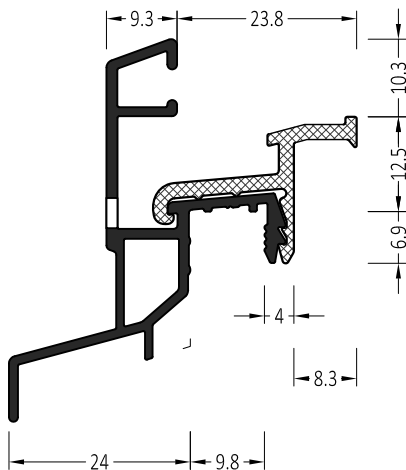

Dichtung AU 22/30
Gasket AU22/30

ZM 22/24/22 U	Endkappe: straight End plug: gerade	100 Paar/pair
ZM 22/24/22U S	Endkappe: mit Schräge End plug: slanted	100 Paar/pair

Symbol	Product / Produkt	
ATWK 22/24/22 U	Regenschutzschiene Water bars	72 m

INFO:
Entwässerung 4.5x35 alle 120 mm
Water drainage 4.5x35 every 120 mm

Dichtung AU 22/30
Gasket AU22/30

ZMK 22/24/22U	Endkappe: straight End plug: gerade	100 Paar/pair
ZMK 22/24/22U S	Endkappe: mit Schräge End plug: slanted	100 Paar/pair