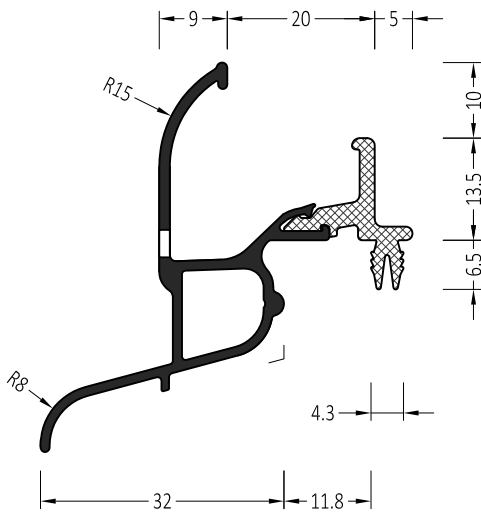

Symbol	Product / Produkt	
ATW 19/25	Regenschutzschiene Water bars	72 m

INFO:

Entwässerung 4.5x35 alle 120 mm
Water drainage 4.5x35 every 120 mm

ZM 19/25/12	Endkappe: straight End plug: gerade	100 Paar/pair	A
ZM 19/25/15	Endkappe: straight End plug: gerade	100 Paar/pair	B

Symbol	Product / Produkt	
ATW 24/32	Regenschutzschiene Water bars	72 m

INFO:
Entwässerung 4.5x35 alle 120 mm
Water drainage 4.5x35 every 120 mm

ZM 24/32	Endkappe: straight End plug: gerade	100 Paar/pair
ZM 24/32 S	Endkappe: mit Schräge End plug: slanted	100 Paar/pair