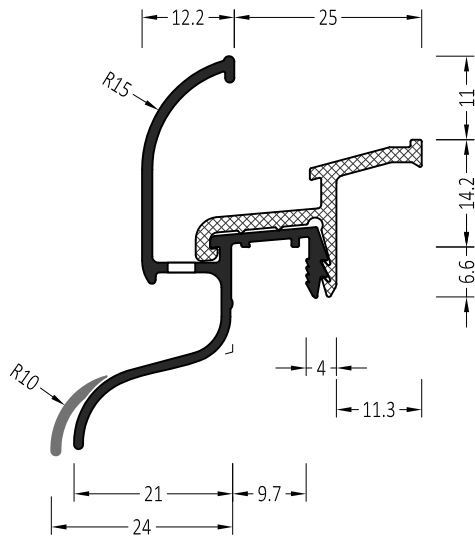

Symbol	Product / Produkt	
ATWBK 25/24/21	Regenschutzschiene Water bars	72 m

INFO:
Entwässerung 4.5x35 alle 120 mm
Water drainage 4.5x35 every 120 mm

ZMK 25/24/21	Endkappe: straight End plug: gerade	100 Paar/pair
ZMK 25/24/21 S	Endkappe: mit Schräge End plug: slanted	100 Paar/pair

Symbol	Product / Produkt	
ATW 25/21 Styl	Regenschutzschiene Water bars	72 m

INFO:
Entwässerung 3.5x35 alle 120 mm
Water drainage 3.5x35 every 120 mm

Klipshalter ZP Styl
Assembly clip ZP Styl

ZM 25/21 Styl	Endkappe: mit Schräge End plug: slanted	100 Paar/pair
---------------	--	---------------

Regenschutzschiene System 25 mm

Water bars System 25 mm

Symbol	Product / Produkt	
ATW 25/21/25	Regenschutzschiene Water bars	72 m

INFO:

Entwässerung 4.5x35 alle 120 mm
Water drainage 4.5x35 every 120 mm

ZM 25/21/25	Endkappe: straight End plug: gerade	100 Paar/pair
ZM 25/21/25 S	Endkappe: mit Schräge End plug: slanted	100 Paar/pair

Symbol	Product / Produkt	
ATW 25/24/25	Regenschutzschiene Water bars	72 m

INFO:

Entwässerung 4.5x35 alle 120 mm
Water drainage 4.5x35 every 120 mm

ZM 25/24/25	Endkappe: straight End plug: gerade	100 Paar/pair
ZM 25/24/25 S	Endkappe: mit Schräge End plug: slanted	100 Paar/pair