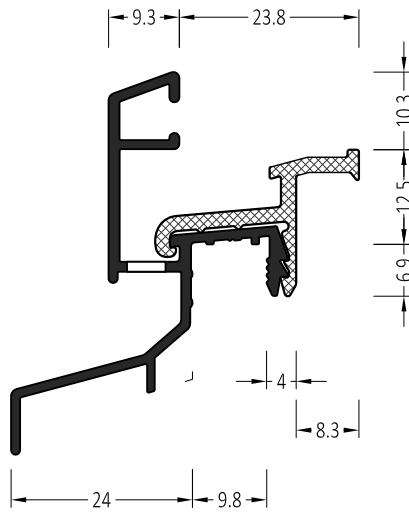

Symbol	Product / Produkt	
ATWBK 22/24/22	Regenschutzschiene Water bars	72 m

INFO:

Entwässerung 4.5x30 alle 120 mm
 Water drainage 4.5x30 every 120 mm

ZMK 22/24/22	Endkappe: straight End plug: gerade	100 Paar/pair
ZMK 22/24/22 S	Endkappe: mit Schräge End plug: slanted	100 Paar/pair

Regenschutzschiene **System 22 mm**
Water bars **System 22 mm**

Symbol	Product / Produkt	
ATW 22/24/22 U	Regenschutzschiene Water bars	72 m

INFO:
Entwässerung 4.5x35 alle 120 mm
Water drainage 4.5x35 every 120 mm

Dichtung AU 22/30
Gasket AU22/30

ZM 22/24/22 U	Endkappe: straight End plug: gerade	100 Paar/pair
ZM 22/24/22U S	Endkappe: mit Schräge End plug: slanted	100 Paar/pair

Symbol	Product / Produkt	
ATWK 22/24/22 U	Regenschutzschiene Water bars	72 m