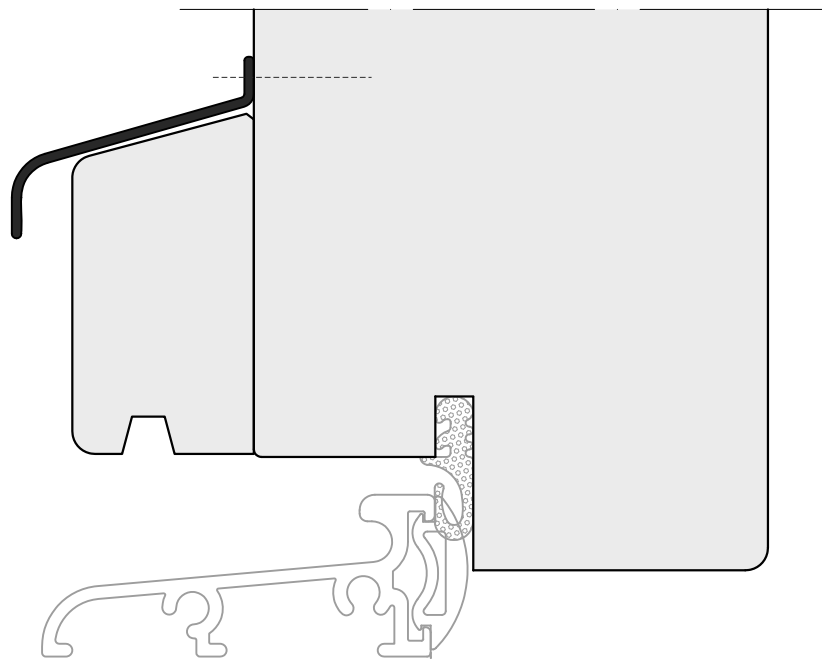

Symbol	Product / Produkt	
AP 32	Wetterschenkel Drip profile	72 m