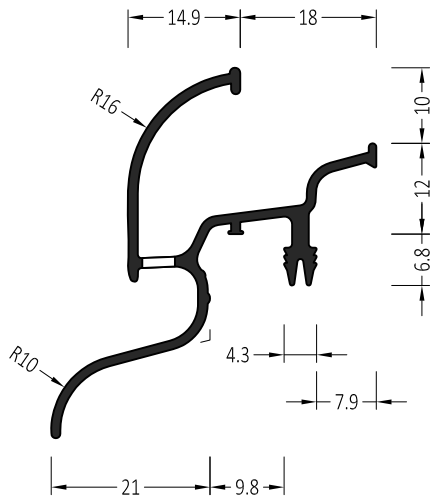

ZM../././..

ZMK../././..

Endkappe: gerade / End plug: straight

ZM ../././.. S

Endkappe: mit Schräge / End plug: slanted

ZMK ../././.. S

Endkappe: mit Schräge / End plug: slanted

Symbol	Product / Produkt	
ATW 22/30	Regenschutzschiene Water bars	72 m

ZM 22/24/18	Endkappe: straight End plug: gerade	100 Paar/pair	A
ZM 22/24/18 S	Endkappe: mit Schräge End plug: slanted	100 Paar/pair	A
ZM 22/24/18/19	Endkappe: straight End plug: gerade	100 Paar/pair	B
ZM 22/24/18/19 S	Endkappe: mit Schräge End plug: slanted	100 Paar/pair	B
ZM 22/24/18/22	Endkappe: straight End plug: gerade	100 Paar/pair	C
ZM 22/24/18/22 S	Endkappe: mit Schräge End plug: slanted	100 Paar/pair	C

Symbol	Product / Produkt	
ATWK 22/24/18	Regenschutzschiene Water bars	72 m

INFO:

Entwässerung 4.5x35 alle 120 mm
Water drainage 4.5x35 every 120 mm

ZMK 22/24/18	Endkappe: straight End plug: gerade	100 Paar/pair
ZMK 22/24/18 S	Endkappe: mit Schräge End plug: slanted	100 Paar/pair

Symbol	Product / Produkt	
ATWBK 22/24/18	Regenschutzschiene Water bars	72 m

INFO:

Entwässerung 4.5x30 alle 120 mm
Water drainage 4.5x30 every 120 mm

ZMK 22/24/18	Endkappe: straight End plug: gerade	100 Paar/pair
ZMK 22/24/18 S	Endkappe: mit Schräge End plug: slanted	100 Paar/pair