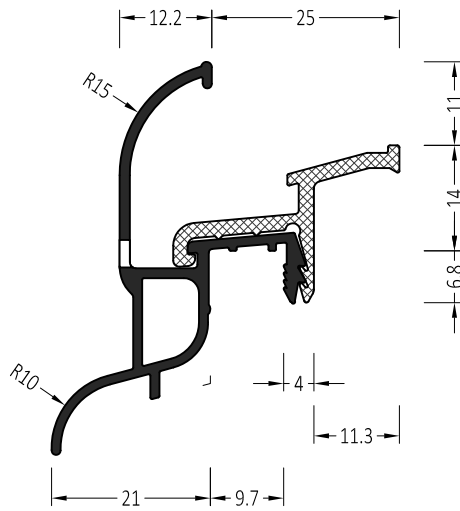

Symbol	Product / Produkt	
ATWB 25/21/25	Regenschutzschiene Water bars	72 m

INFO:
Entwässerung 4x30 alle 120 mm
Water drainage 4x30 every 120 mm

ZM 25/21/25	Endkappe: straight End plug: gerade	100 Paar/pair
ZM 25/21/25 S	Endkappe: mit Schräge End plug: slanted	100 Paar/pair