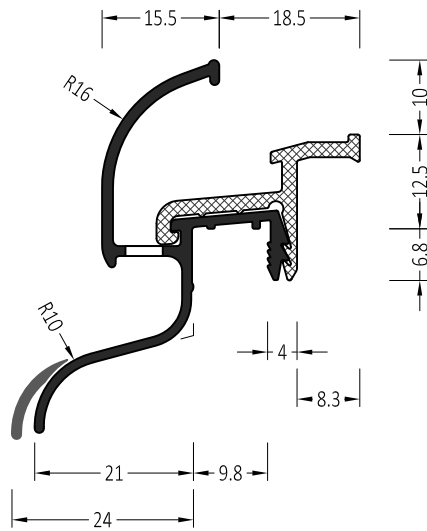

Klipshalter ZP Styl
Assembly clip ZP Styl

ZM 22/ST/3	Endkappe: straight End plug: gerade	100 Paar/pair
------------	--	---------------

Symbol	Product / Produkt	
ZP styl	Klipshalter / Assembly clip	100 St./pcs.

Symbol	Product / Produkt	
A2 3,5 x 30	Schraube / Screw	100 St./pcs.

Symbol	Product / Produkt	
ATW 22/21/18	Regenschutzschiene Water bars	72 m

INFO:
Entwässerung 4.5x35 alle 120 mm
Water drainage 4.5x35 every 120 mm