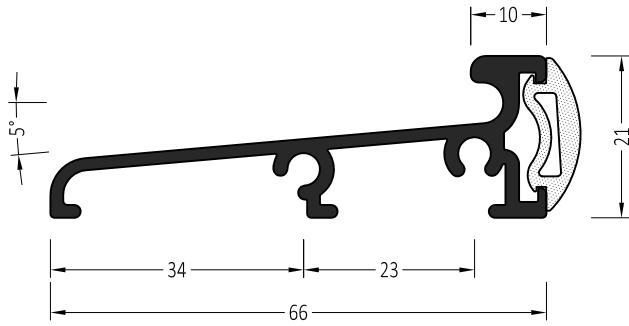

Symbol	Product / Produkt	
AD 66	Bodenschwelle Door thresholds	72 m

Symbol	Product / Produkt	
AU 20	Dichtung / Gasket	100 m

Symbol	Product / Produkt	
ZT 66	Endhalter / End holder	10 St./pcs.

Steam-penetrable foil
Dampfdurchlässige Folie

Steam-proof foil
Dampfdichte Folie