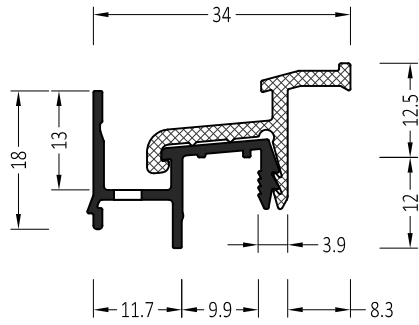

Regenschutzschiene **System 22 mm**
Water bars **System 22 mm**

Symbol	Product / Produkt	
ATW 22/18 Styl	Regenschutzschiene Water bars	72 m

INFO:
Entwässerung 3.5x35 alle 120 mm
Water drainage 3.5x35 every 120 mm

Klipshalter ZP Styl
Assembly clip ZP Styl

ZM 22/18 Styl	Endkappe: straight End plug: gerade	100 Paar/pair
ZM 22/18 S Styl	Endkappe: mit Schräge End plug: slanted	100 Paar/pair