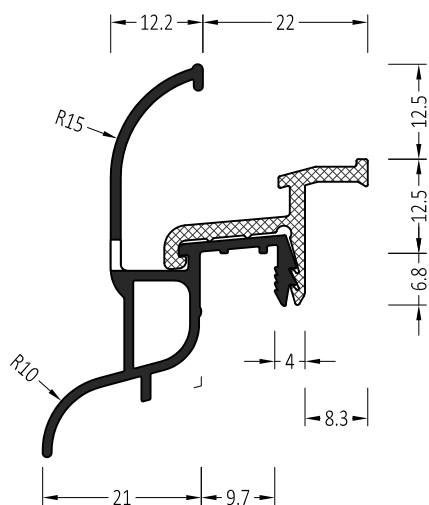

Symbol	Product / Produkt	
ATWB 22/21/22	Regenschutzschiene Water bars	72 m

INFO:
Entwässerung 4x30 alle 120 mm
Water drainage 4x30 every 120 mm

ZM 22/21/22	Endkappe: straight End plug: gerade	100 Paar/pair
ZM 22/21/22 S	Endkappe: mit Schräge End plug: slanted	100 Paar/pair