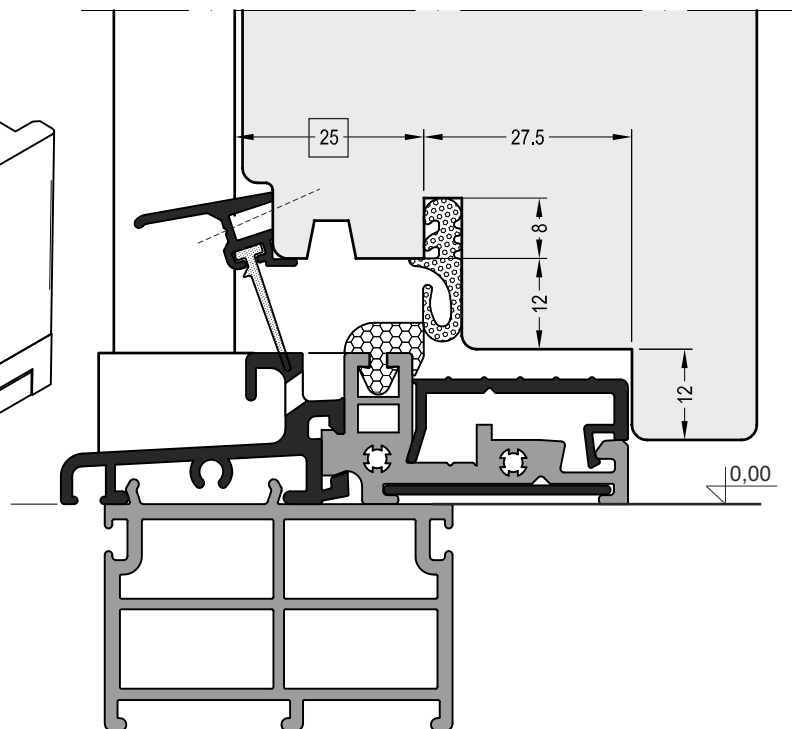

Bodenschwelle **ATD 75/25**
Door thresholds **ATD 75/25**

Symbol	Product / Produkt	
ATD 75/25	Bodenschwelle Door thresholds	72 m

Symbol	Product / Produkt	
AP 15-1	Wetterschenkel / Drip profile	72 m

Symbol	Product / Produkt	
ATM 46	Kunststoffhalter / Plastic holder	72 m

Symbol	Product / Produkt	
ZT 75/2	Endhalter / End holder	10 St./pcs.