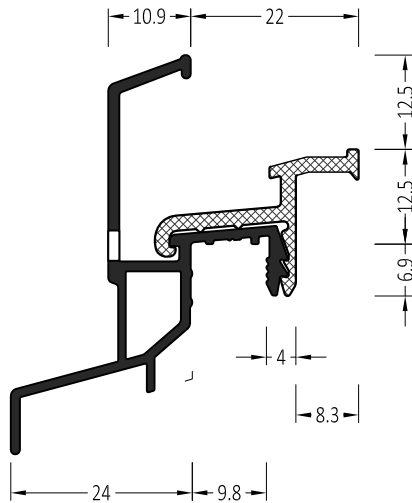

Symbol	Product / Produkt	
ATW 22/24/22	Regenschutzschiene Water bars	72 m

INFO:
Entwässerung 4.5x35 alle 120 mm
Water drainage 4.5x35 every 120 mm

ZM 22/24/22	Endkappe: straight End plug: gerade	100 Paar/pair
ZM 22/24/22 S	Endkappe: mit Schräge End plug: slanted	100 Paar/pair

Symbol	Product / Produkt	
ATWB 22/21/22	Regenschutzschiene Water bars	72 m

INFO:
Entwässerung 4x30 alle 120 mm
Water drainage 4x30 every 120 mm

ZM 22/21/22	Endkappe: straight End plug: gerade	100 Paar/pair
ZM 22/21/22 S	Endkappe: mit Schräge End plug: slanted	100 Paar/pair

Symbol	Product / Produkt	
ATWK 22/24/22	Regenschutzschiene Water bars	72 m

INFO:

Entwässerung 4.5x35 alle 120 mm
 Water drainage 4.5x35 every 120 mm

ZMK 22/24/22	Endkappe: straight End plug: gerade	100 Paar/pair
ZMK 22/24/22 S	Endkappe: mit Schräge End plug: slanted	100 Paar/pair