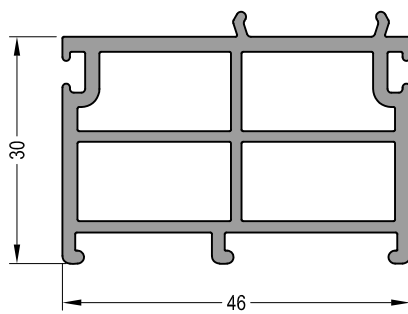

Symbol	Product / Produkt	
ATM 46	Kunststoffhalter / Plastic holder	72 m