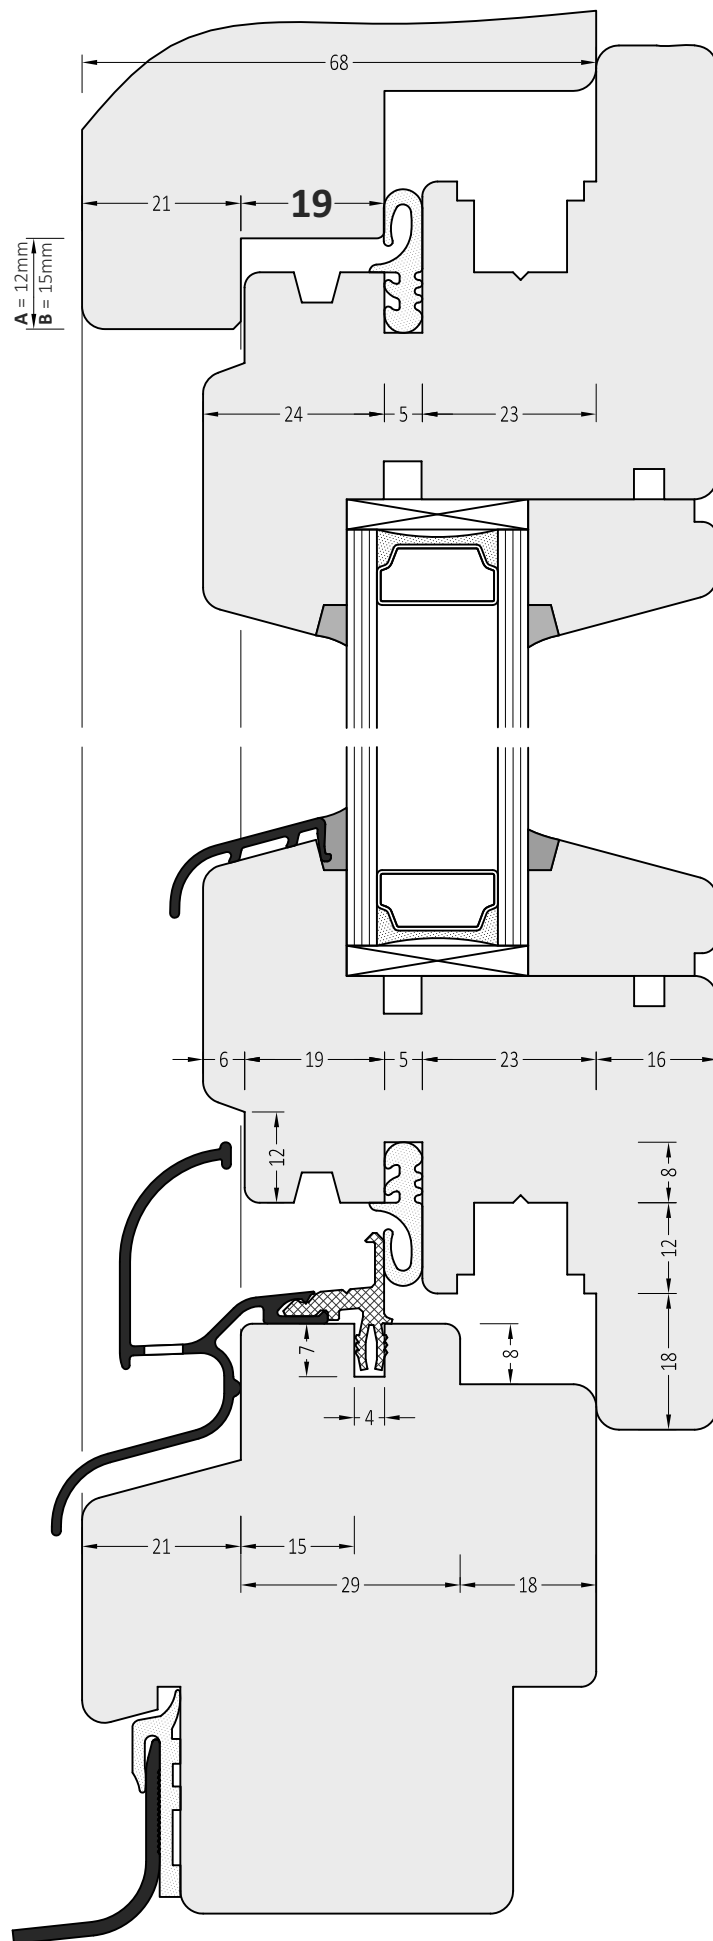

INFO:

Entwässerung 4.5x35 alle 120 mm
Water drainage 4.5x35 every 120 mm

ZM 19/25/12	Endkappe: straight End plug: gerade	100 Paar/pair	A
ZM 19/25/15	Endkappe: straight End plug: gerade	100 Paar/pair	B