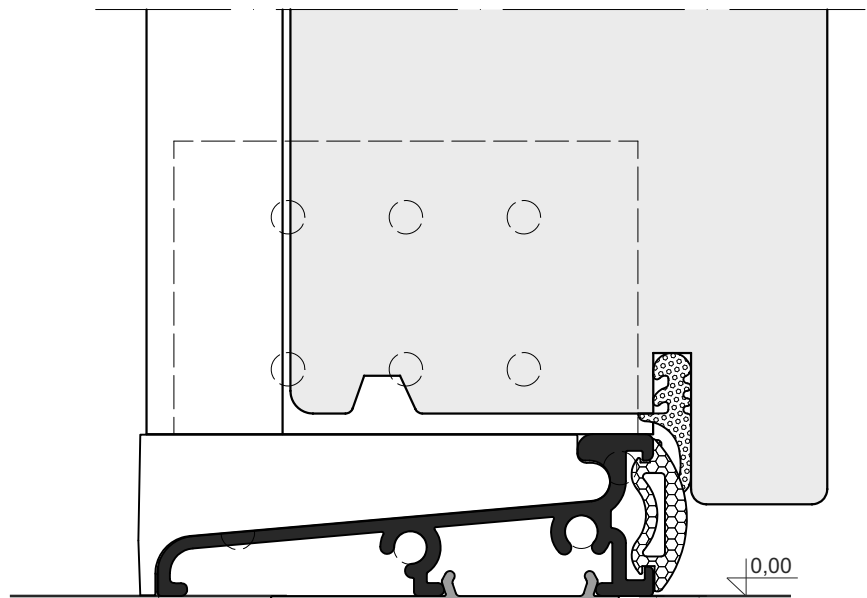

Symbol	Product / Produkt	
AD 66	Bodenschwelle Door thresholds	72 m

Symbol	Product / Produkt	
AU 20	Dichtung / Gasket	100 m

Symbol	Product / Produkt	
ZT 66	Endhalter / End holder	10 St./pcs.

Steam-penetrable foil
Dampfdurchlässige Folie