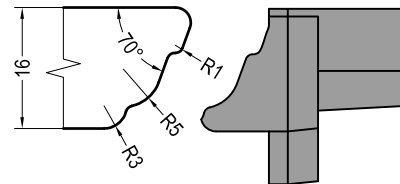

Symbol	Product / Produkt	
ZM 14 R1	End plug Endkappe	100 Paar/pair