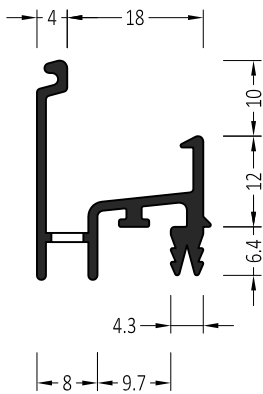

Symbol	Product / Produkt	
AW 22/30	Regenschutzschiene Water bars	72 m

INFO:

Entwässerung 4.5x35 alle 120 mm
Water drainage 4.5x35 every 120 mm

ZM 22/30	Endkappe: straight End plug: gerade	100 Paar/pair	A
ZM 22/30 S	Endkappe: mit Schräge End plug: slanted	100 Paar/pair	A
ZM 22/30/18 S	Endkappe: mit Schräge End plug: slanted	100 Paar/pair	B

Symbol	Product / Produkt	
AW 22/34	Regenschutzschiene Water bars	72 m

INFO:

Entwässerung 3x25 alle 120 mm
Water drainage 3x25 every 120 mm

ZM 22/34	Endkappe: straight End plug: gerade	100 Paar/pair

Symbol	Product / Produkt	
AW 22	Regenschutzschiene Water bars	72 m

INFO:

Entwässerung 5x35 alle 120 mm
Water drainage 5x35 every 120 mm

ZM 22/ST/3	Endkappe: straight End plug: gerade	100 Paar/pair

Symbol	Product / Produkt	
ATW 22 Styl	Regenschutzschiene Water bars	72 m

INFO:

Entwässerung 3x25 alle 120 mm
Water drainage 3x25 every 120 mm

ZM 22/ST/3	Endkappe: straight End plug: gerade	100 Paar/pair