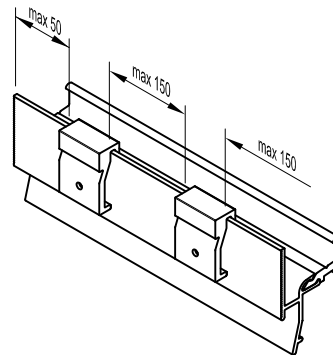

Symbol	Product / Produkt	
A2 3,5 x 30	Schraube / Screw	100 St./pcs.