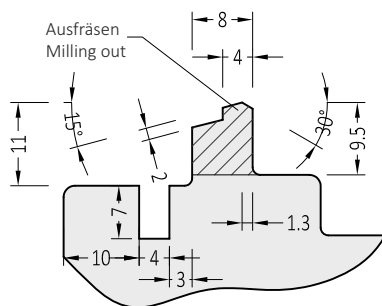

Symbol	Product / Produkt	
AWS 25/21	Regenschutzschiene Water bars	72 m

INFO:
Entwässerung 4.5x35 alle 120 mm
Water drainage 4.5x35 every 120 mm