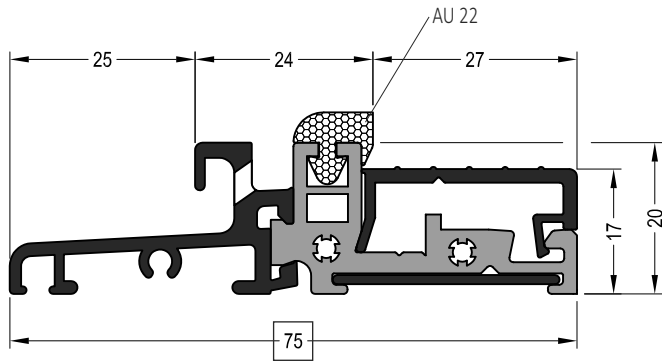

Bodenschwelle **ATD 75/25**
Door thresholds **ATD 75/25**

Symbol	Product / Produkt	
ATD 75/25	Bodenschwelle Door thresholds	72 m