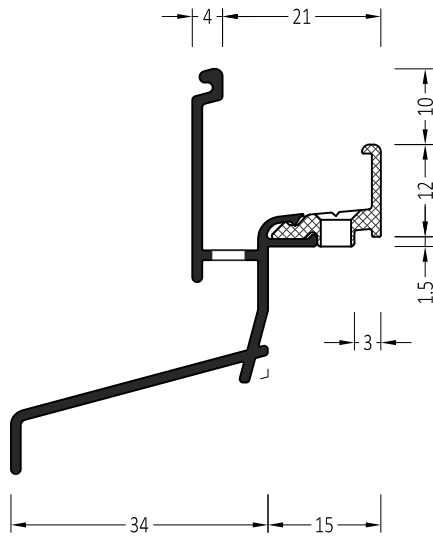

ZM 25/31	Endkappe: straight End plug: gerade	100 Paar/pair
ZM 25/31 S	Endkappe: mit Schräge End plug: slanted	100 Paar/pair

Symbol	Product / Produkt	
ATPB 25/31	Regenschutzschiene Water bars	72 m

INFO:

Entwässerung 4x30 alle 120 mm
Water drainage 4x30 every 120 mm

Befestigungsbohrung ϕ 4 x 90°
Installation hole ϕ 4 x 90°

ZM 25/31	Endkappe: straight End plug: gerade	100 Paar/pair
ZM 25/31 S	Endkappe: mit Schräge End plug: slanted	100 Paar/pair

Symbol	Product / Produkt	
A2 3,5 x 30	Schraube / Screw	100 St./pcs.