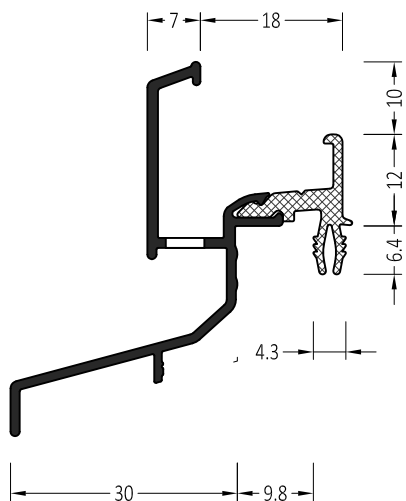

Symbol	Product / Produkt	
ATWK 22/30	Regenschutzschiene Water bars	72 m

INFO:

Entwässerung 4.5x35 alle 120 mm

Water drainage 4.5x35 every 120 mm

ZMK 22/30	Endkappe: straight End plug: gerade	100 Paar/pair
ZMK 22/30 S	Endkappe: mit Schräge End plug: slanted	100 Paar/pair