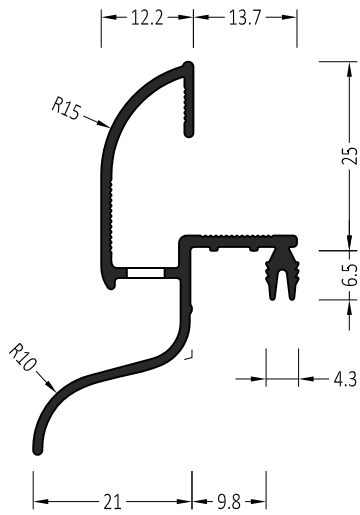

Regenschutzschiene **System 25 mm**
Water bars **System 25 mm**