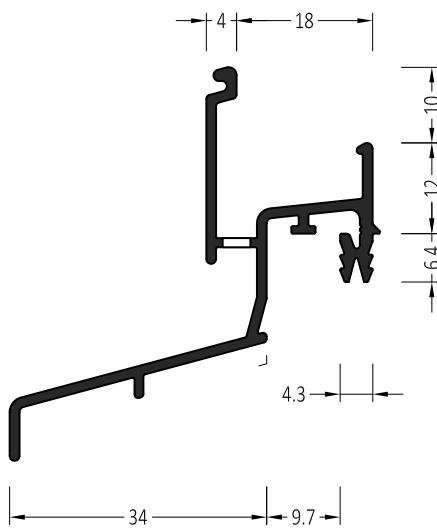

Symbol	Product / Produkt	
AW 22/30	Regenschutzschiene Water bars	72 m

INFO:

Entwässerung 4.5x35 alle 120 mm
Water drainage 4.5x35 every 120 mm

ZM 22/30	Endkappe: straight End plug: gerade	100 Paar/pair	A
ZM 22/30 S	Endkappe: mit Schräge End plug: slanted	100 Paar/pair	A
ZM 22/30/18 S	Endkappe: mit Schräge End plug: slanted	100 Paar/pair	B

Symbol	Product / Produkt	
AW 22/34	Regenschutzschiene Water bars	72 m

INFO:

Entwässerung 3x25 alle 120 mm
Water drainage 3x25 every 120 mm

ZM 22/34	Endkappe: straight End plug: gerade	100 Paar/pair

Symbol	Product / Produkt	
AW 22	Regenschutzschiene Water bars	72 m

INFO:

Entwässerung 5x35 alle 120 mm
Water drainage 5x35 every 120 mm

ZM 22/ST/3	Endkappe: straight End plug: gerade	100 Paar/pair

Symbol	Product / Produkt	
ATW 22 Styl	Regenschutzschiene Water bars	72 m

INFO:

Entwässerung 3x25 alle 120 mm
Water drainage 3x25 every 120 mm

ZM 22/ST/3	Endkappe: straight End plug: gerade	100 Paar/pair