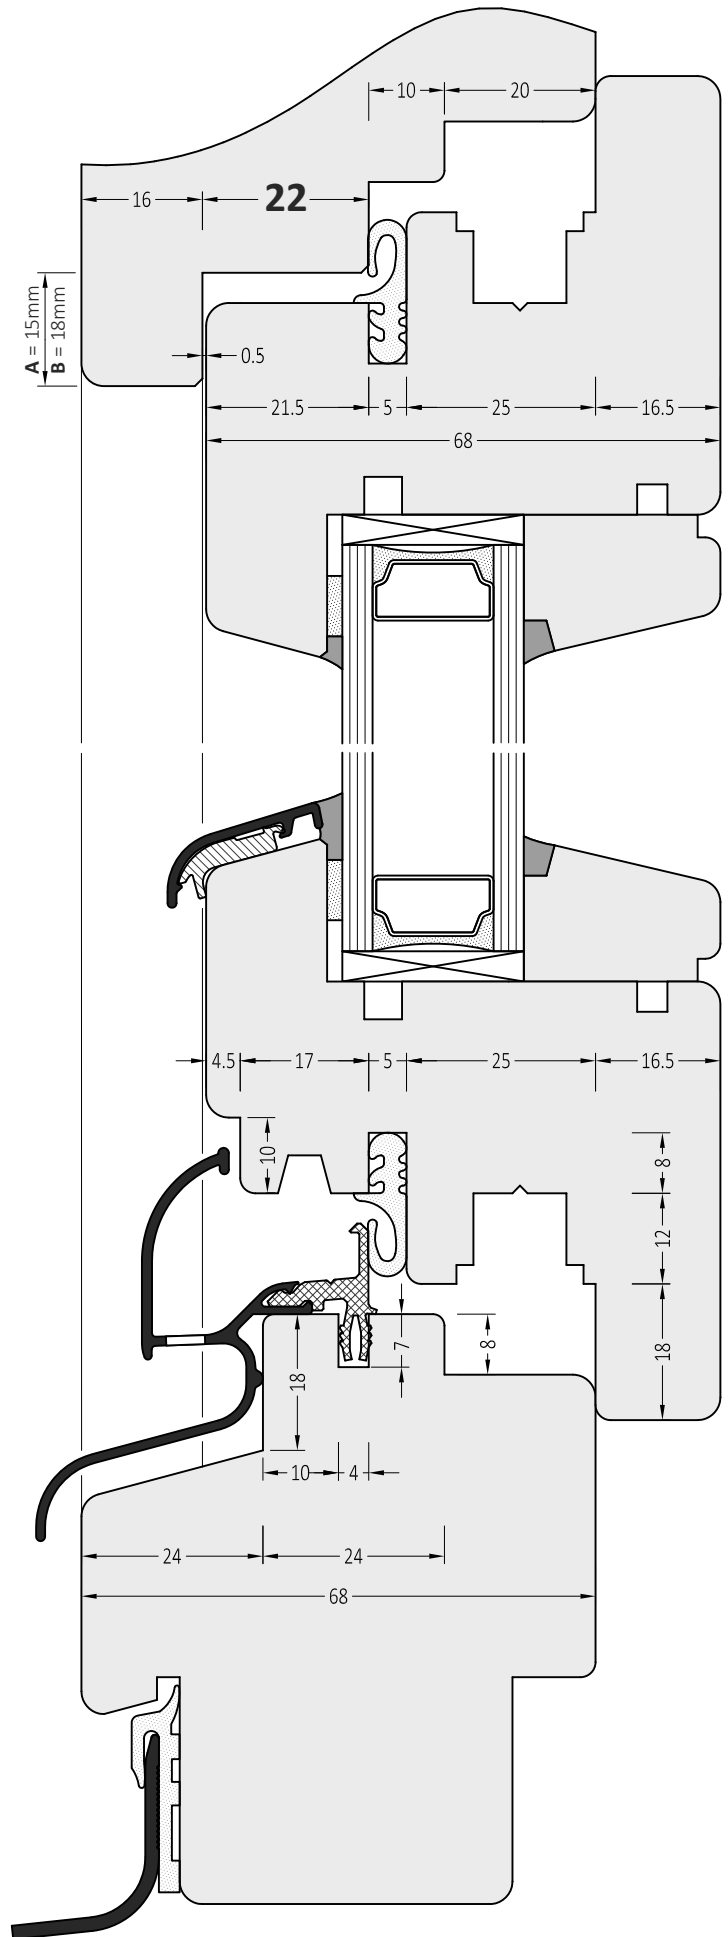

ZM../././..

ZMK../././..

Endkappe: gerade / End plug: straight

ZM ../././.. S

Endkappe: mit Schräge / End plug: slanted

ZMK ../././.. S

Endkappe: mit Schräge / End plug: slanted

Symbol	Product / Produkt	
ATW 22/30	Regenschutzschiene Water bars	72 m