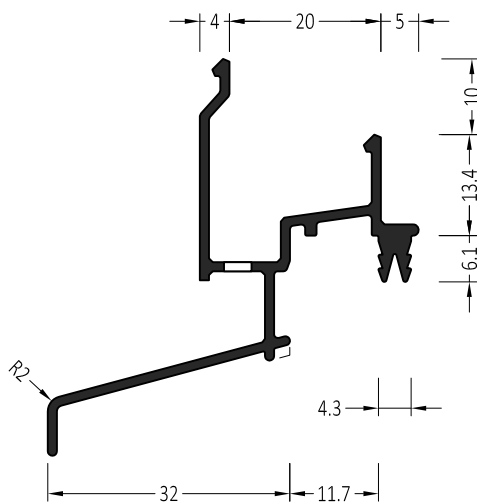

Regenschutzschiene System 24 mm

Water bars System 24 mm

Symbol	Product / Produkt	
AW 24/32	Regenschutzschiene Water bars	72 m

INFO:

Entwässerung 4x30 alle 120 mm
Water drainage 4x30 every 120 mm