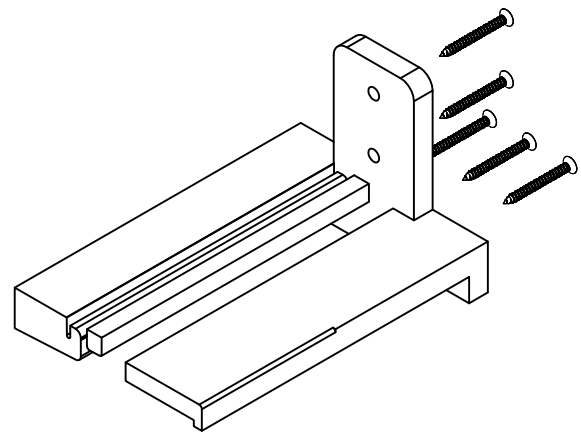

Symbol	Product / Produkt	
ZT 75/2	Endhalter / End holder	10 St./pcs.