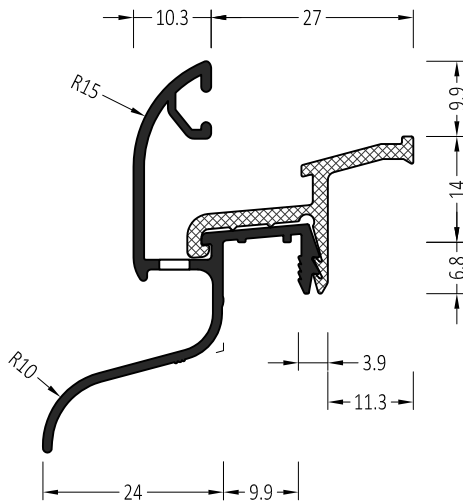

Symbol	Product / Produkt	
ATW 25/21 Styl	Regenschutzschiene Water bars	72 m

INFO:
Entwässerung 3.5x35 alle 120 mm
Water drainage 3.5x35 every 120 mm

Klipshalter ZP Styl
Assembly clip ZP Styl

ZM 25/21 Styl	Endkappe: mit Schräge End plug: slanted	100 Paar/pair
---------------	--	---------------

Regenschutzschiene System 25 mm

Water bars System 25 mm

Symbol	Product / Produkt	
ATW 25/21/25	Regenschutzschiene Water bars	72 m

INFO:

Entwässerung 4.5x35 alle 120 mm
Water drainage 4.5x35 every 120 mm

ZM 25/21/25	Endkappe: straight End plug: gerade	100 Paar/pair
ZM 25/21/25 S	Endkappe: mit Schräge End plug: slanted	100 Paar/pair

Symbol	Product / Produkt	
ATW 25/24/25	Regenschutzschiene Water bars	72 m

INFO:

Entwässerung 4.5x35 alle 120 mm
Water drainage 4.5x35 every 120 mm

ZM 25/24/25	Endkappe: straight End plug: gerade	100 Paar/pair
ZM 25/24/25 S	Endkappe: mit Schräge End plug: slanted	100 Paar/pair