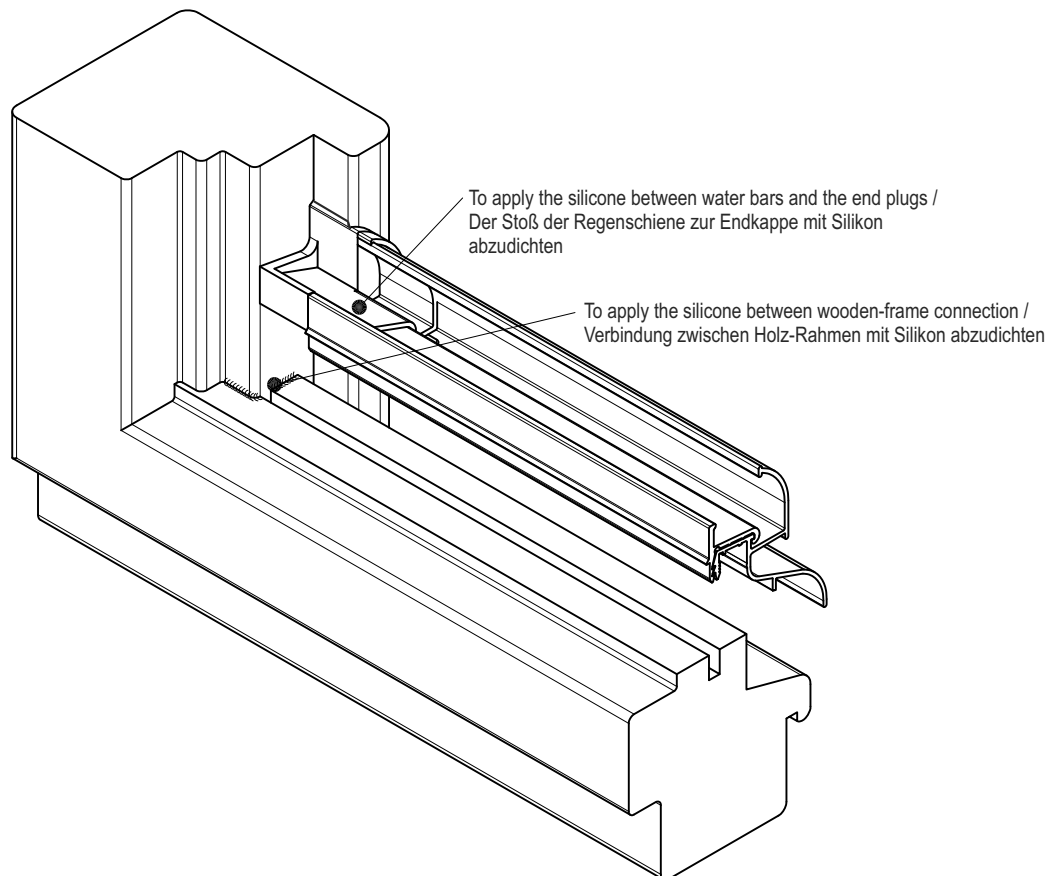

ZM../././..

ZMK../././..

Endkappe: gerade / End plug: straight

ZM ../././.. S

Endkappe: mit Schräge / End plug: slanted

ZMK ../././.. S

Endkappe: mit Schräge / End plug: slanted

Symbol	Product / Produkt	
ATW 22/30	Regenschutzschiene Water bars	72 m